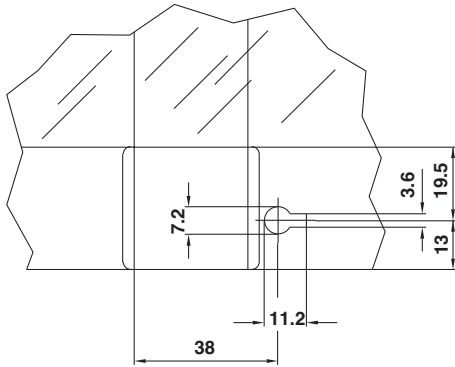

SYMA-SYSTEM AG
CH-9533 Kirchberg | SG
Phone +41 (0)71 932 32 32
Fax +41 (0)71 932 32 33
syma@syma.ch | www.syma.ch

SYMA-SYSTEM GmbH
Westring 11 | D-40721 Hilden
Phone +49 (0)2103 49 06 0
Fax +49 (0)2103 49 06 66
mail@syma.de | www.syma.de

SYMA-SYSTEM GmbH
A-2120 Wolkersdorf b. Wien
Phone +43 (0)2245 24 97 0
Fax +43 (0)2245 24 97 85
office@syma.at | www.syma.at

Massblätter Dimension Sheets	11.06

Ausnahme in Profil 1679 für Steckschloss 5860.1
Cut out in profile 1679 for lock 5860.1