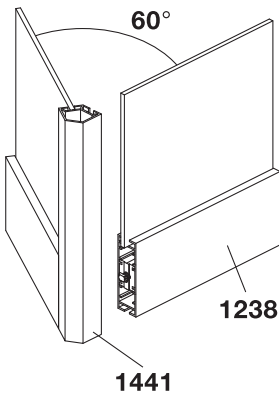

HEXAGONAL PART PROFILE 60°