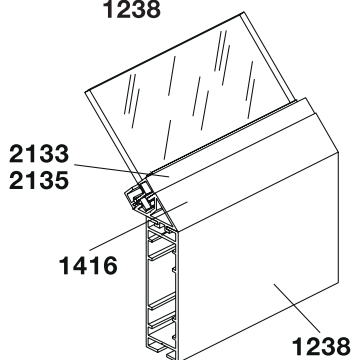

SYMA-SYSTEM AG
CH-9533 Kirchberg | SG
Phone +41 (0)71 932 32 32
Fax +41 (0)71 932 32 33
syma@syma.ch | www.syma.ch

SYMA-SYSTEM GmbH
Westring 11 | D-40721 Hilden
Phone +49 (0)2103 49 06 0
Fax +49 (0)2103 49 06 66
mail@syma.de | www.syma.de

SYMA-SYSTEM GmbH
A-2120 Wolkersdorf b. Wien
Phone +43 (0)2245 24 97 0
Fax +43 (0)2245 24 97 85
office@syma.at | www.syma.at

Aluminiumprofile
Aluminium Profiles

10.03