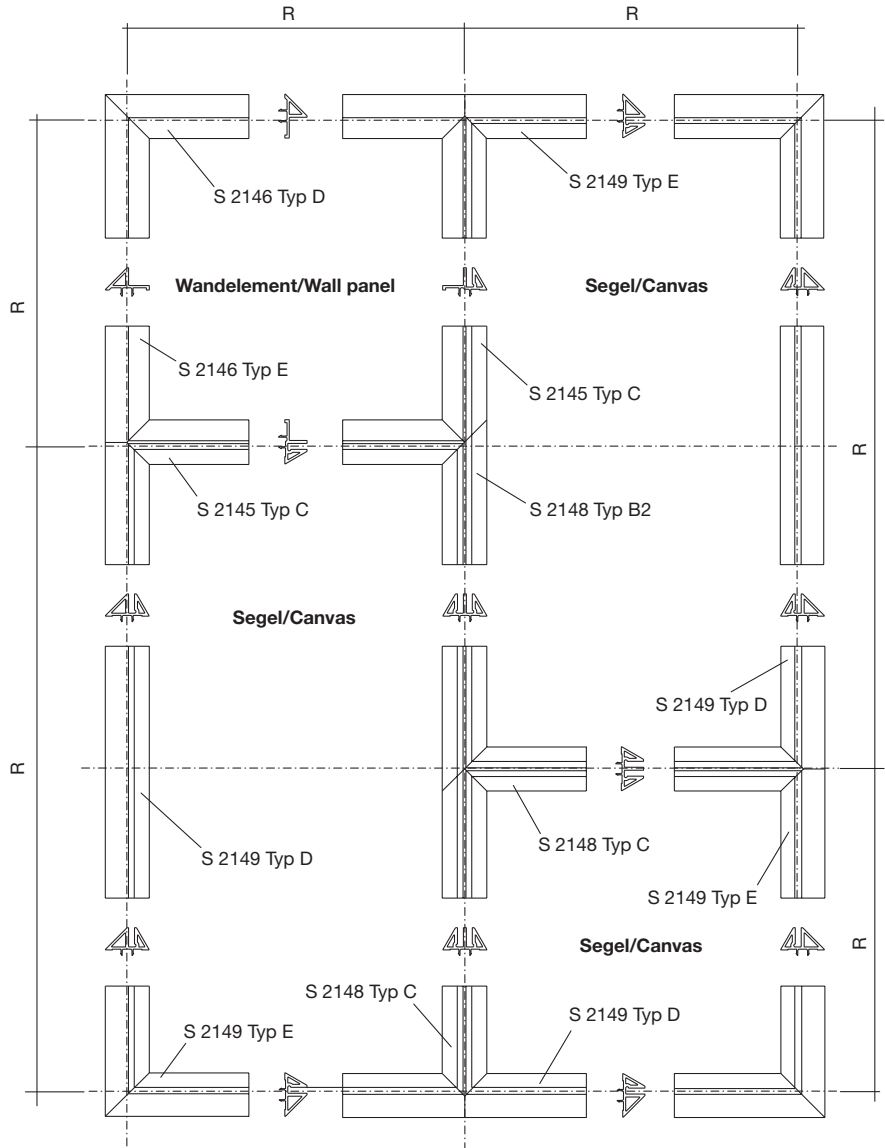

- SYMA 30 L = 35 mm
- SYMA 40 L = 40 mm
- SYMA 60 L = 50 mm
- SYMA 90 L = 95 mm
- SYMA 120 L = 80 mm
- SYMA 150 L = 155 mm