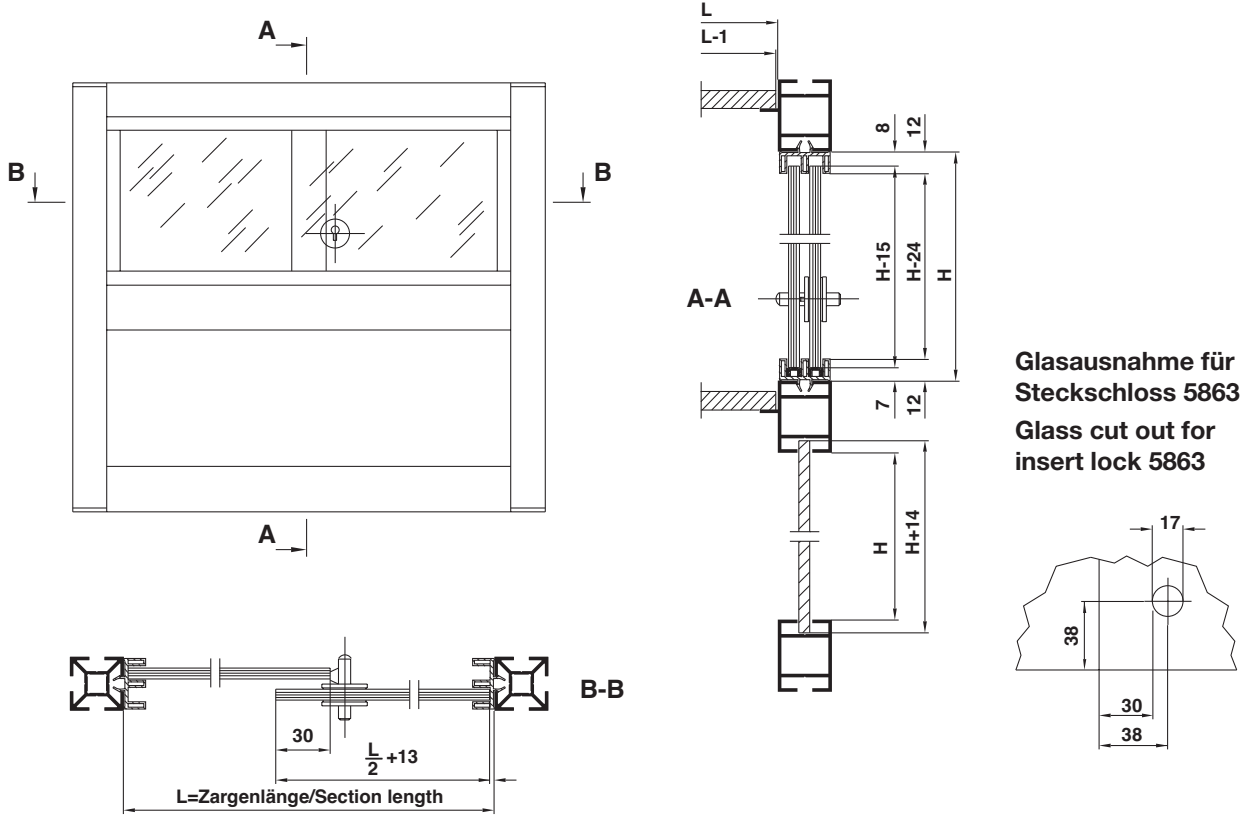

SYMA-SYSTEM AG
CH-9533 Kirchberg | SG
Phone +41 (0)71 932 32 32
Fax +41 (0)71 932 32 33
syma@syma.ch | www.syma.ch

SYMA-SYSTEM GmbH
Westring 11 | D-40721 Hilden
Phone +49 (0)2103 49 06 0
Fax +49 (0)2103 49 06 66
mail@syma.de | www.syma.de

SYMA-SYSTEM GmbH
A-2120 Wolkersdorf b. Wien
Phone +43 (0)2245 24 97 0
Fax +43 (0)2245 24 97 85
office@syma.at | www.syma.at

Massblätter Dimension Sheets	11.02

Anwendung mit Schiebeprofil 2213.4 und Gleiteinlage 2219.4
Application with sliding door profile 2213.4 and glider profile 2219.4