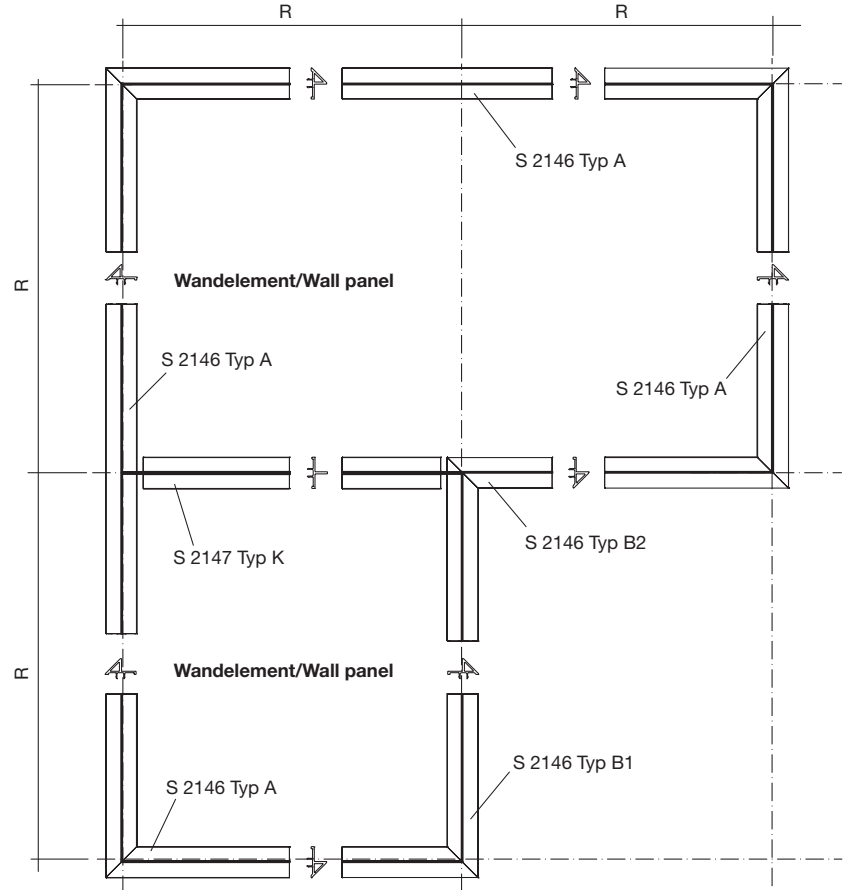

SYMA-SYSTEM AG
CH-9533 Kirchberg | SG
Phone +41 (0)71 932 32 32
Fax +41 (0)71 932 32 33
syma@syma.ch | www.syma.ch

SYMA-SYSTEM GmbH
Westring 11 | D-40721 Hilden
Phone +49 (0)2103 49 06 0
Fax +49 (0)2103 49 06 66
mail@syma.de | www.syma.de

SYMA-SYSTEM GmbH
A-2120 Wolkersdorf b. Wien
Phone +43 (0)2245 24 97 0
Fax +43 (0)2245 24 97 85
office@syma.at | www.syma.at

ANWENDUNG FÜR WANDELEMENT: RAHMEN TYP 2 UND TYP 3; MÖGLICHE GEHRUNGEN
USE FOR WALL ELEMENTS: FRAME TYPE 2 UND TYPE 3; POSSIBLE MITRE JOINTS

Abfräsung am Profil
2146 und 2147
SYMA 30/40/60
90/120/150

Milling of profiles
2146 und 2147
SYMA 30/40/60
90/120/150

**TYP 2
TYPE 2**

**TYP 3
TYPE 3**

	L1 mm	L2 mm
SYMA 30	35	20
SYMA 40	40	25
SYMA 60	50	35
SYMA 90	95	80/50
SYMA 120	80	65
SYMA 150	155	140/80