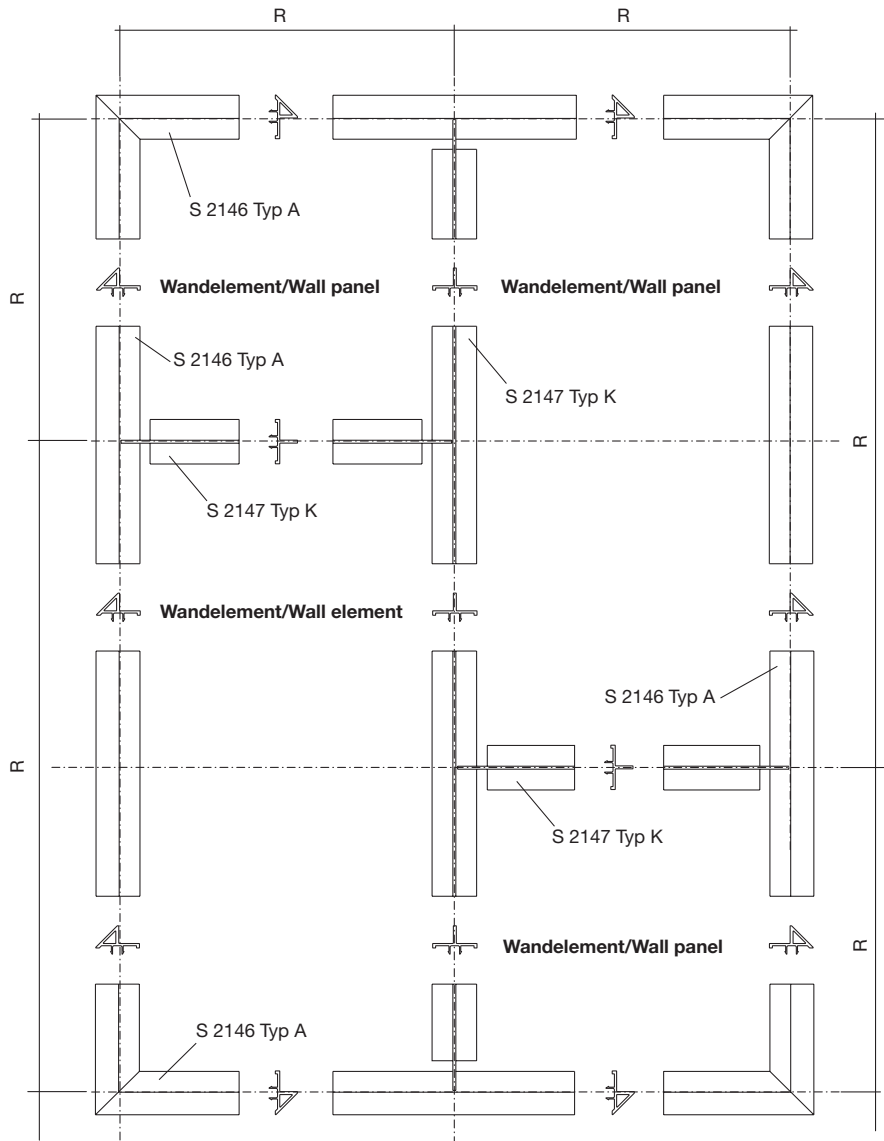

Milling of profiles
 2146 und 2147
 SYMA 30/40/60
 90/120/150

	L1 mm	L2 mm
SYMA 30	35	20
SYMA 40	40	25
SYMA 60	50	35
SYMA 90	95	80/50
SYMA 120	80	65
SYMA 150	155	140/80

Profil 2146

Profil 2147

Wandelementmass:
 Wall element size