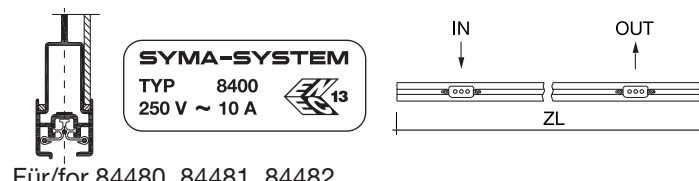

Für/for 84480, 84481, 84482