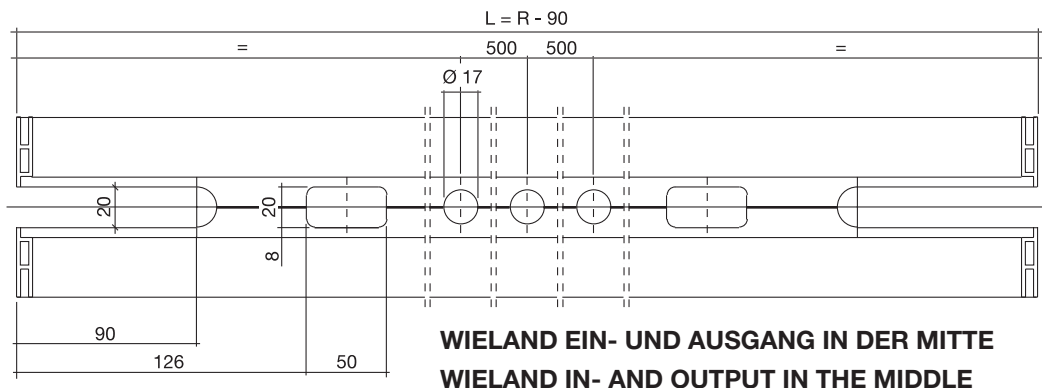

SYMA MOLTO
30/90

PROFIL 1602.3 AUF STROMSCHIENEN 84260 UND 84262 MIT VERSCHLUSS 3966
PROFILE 1602.3 ON ELECTRICAL RAIL 84260 AND 84262 WITH LOCK 3966