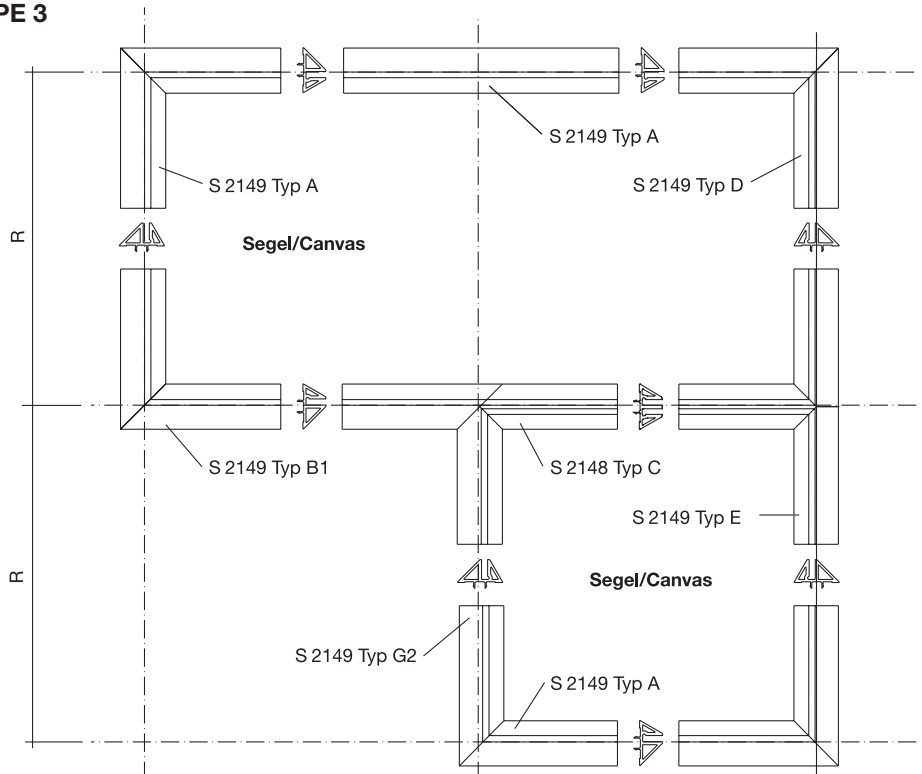

**TYP 3
TYPE 3**

- SYMA 30 L = 35 mm
- SYMA 40 L = 40 mm
- SYMA 60 L = 50 mm
- SYMA 90 L = 95 mm
- SYMA 120 L = 80 mm
- SYMA 150 L = 155 mm