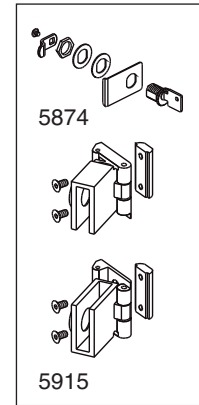

SYMA-SYSTEM AG
CH-9533 Kirchberg | SG
Phone +41 (0)71 932 32 32
Fax +41 (0)71 932 32 33
syma@syma.ch | www.syma.ch

SYMA-SYSTEM GmbH
Westring 11 | D-40721 Hilden
Phone +49 (0)2103 49 06 0
Fax +49 (0)2103 49 06 66
mail@syma.de | www.syma.de

SYMA-SYSTEM GmbH
A-2120 Wolkersdorf b. Wien
Phone +43 (0)2245 24 97 0
Fax +43 (0)2245 24 97 85
office@syma.at | www.syma.at

Massblätter Dimension Sheets	11.04

Anwendung mit Scharnier 5915 und Schloss 5874 mit Profil 2305.9
Application with hinge 5915 and lock 5874 with profile 2305.9

Glasausschnitt für Schloss 5874
Glass cut out for lock 5874

H = Höhenzwischenmass
Height intermediate dimension

L = Längen- oder Breitenzwischenmass
Length or width intermediate dimension

B-B