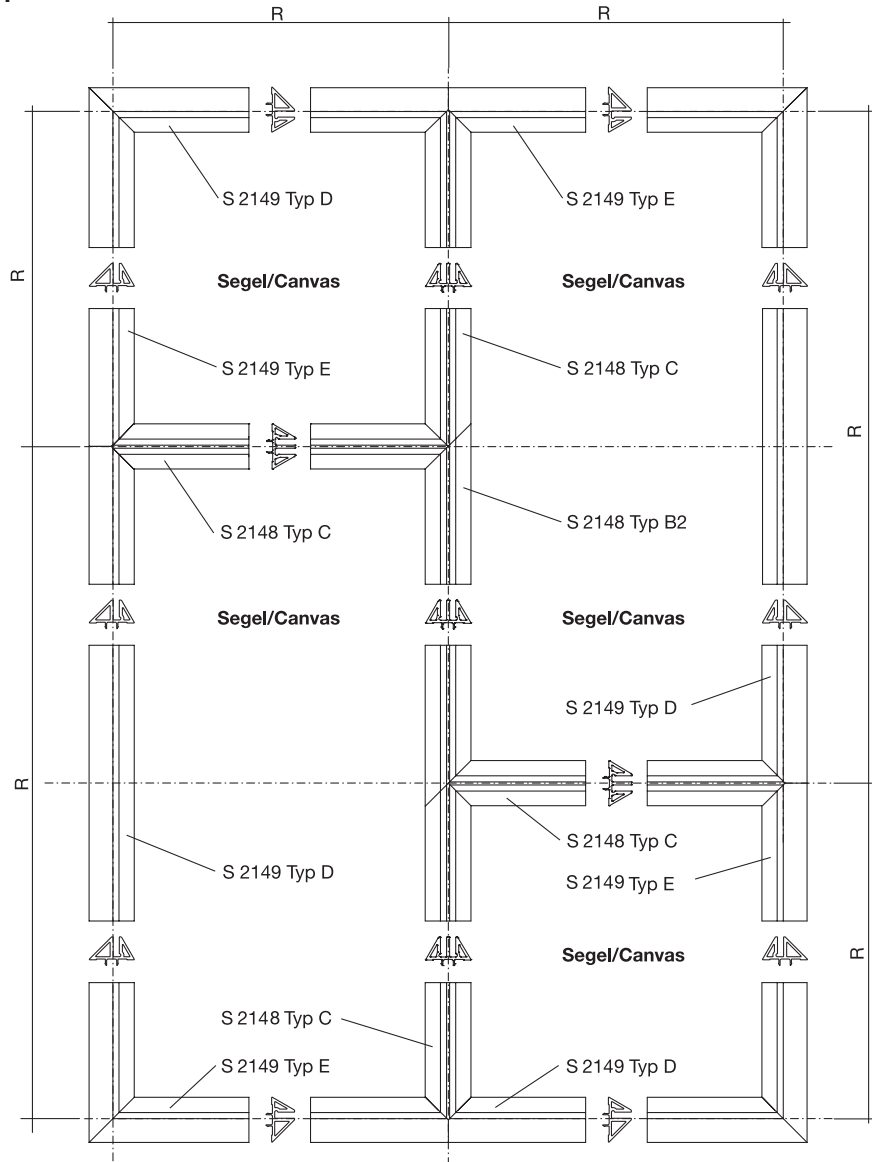

Profil 2148

Profil 2149

Segelmasse:
 Canvas size:

Segelhöhe: = R - 2 mm
 Canvas height: = R - 2 mm

Segellänge: = R - 2 mm
 Canvas length: = R - 2 mm

SYMA-SYSTEM AG
 CH-9533 Kirchberg | SG
 Phone +41 (0)71 932 32 32
 Fax +41 (0)71 932 32 33
 syma@syma.ch | www.syma.ch