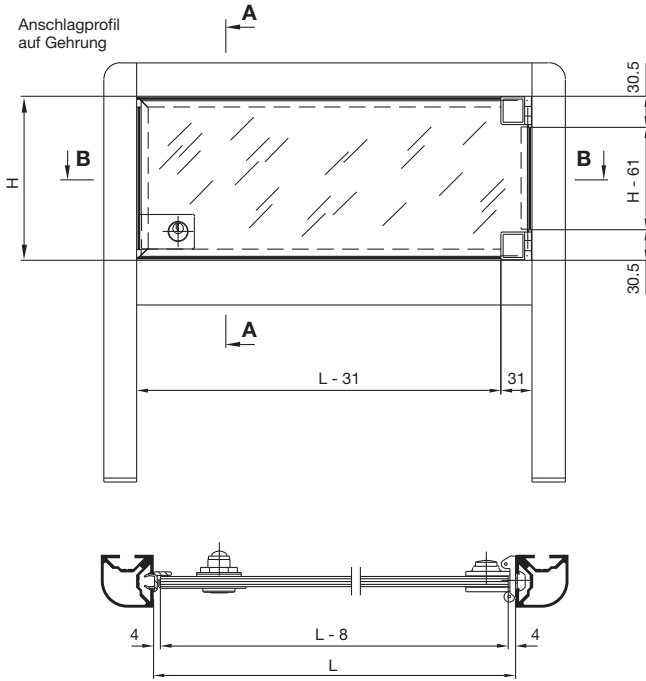

SYMA-SYSTEM AG
CH-9533 Kirchberg | SG
Phone +41 (0)71 932 32 32
Fax +41 (0)71 932 32 33
syma@syma.ch | www.syma.ch

SYMA-SYSTEM GmbH
Westring 11 | D-40721 Hilden
Phone +49 (0)2103 49 06 0
Fax +49 (0)2103 49 06 66
mail@syma.de | www.syma.de

SYMA-SYSTEM GmbH
A-2120 Wolkersdorf b. Wien
Phone +43 (0)2245 24 97 0
Fax +43 (0)2245 24 97 85
office@syma.at | www.syma.at

Massblätter Dimension Sheets	11.04

Anwendung mit Scharnier 5915 und Schloss 5874 mit Profil 2305.9
Application with hinge 5915 and lock 5874 with profile 2305.9

Glasausschnitt für Schloss 5874
Glass cut out for lock 5874

H = Höhenzwischenmass
Height intermediate dimension

L = Längen- oder Breitenzwischenmass
Length or width intermediate dimension

B-B