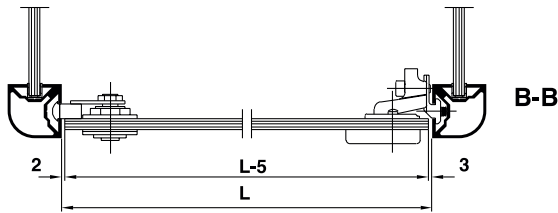

H = Höhenzwischenmass
Height intermediate dimension

L = Längen- oder Breitenzwischenmass
Length or width intermediate dimension