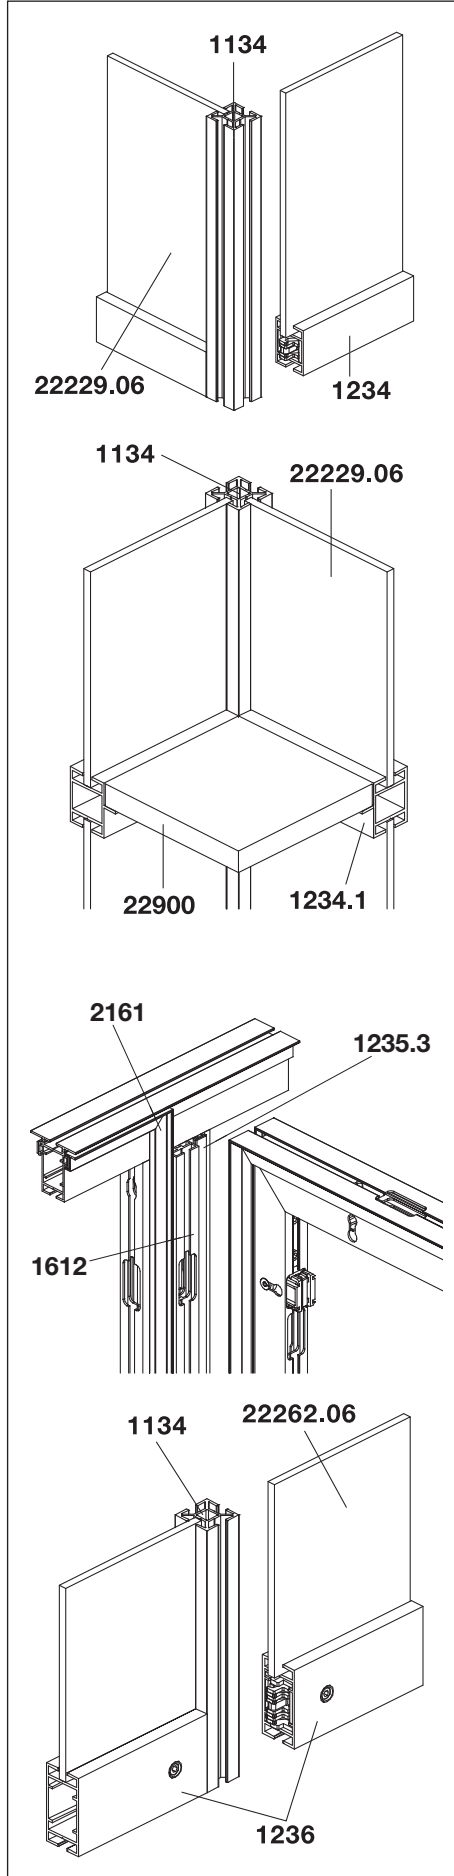

SYMA-SYSTEM AG
CH-9533 Kirchberg | SG
Phone +41 (0)71 932 32 32
Fax +41 (0)71 932 32 33
syma@syma.ch | www.syma.ch

SYMA-SYSTEM GmbH
Westring 11 | D-40721 Hilden
Phone +49 (0)2103 49 06 0
Fax +49 (0)2103 49 06 66
mail@syma.de | www.syma.de

SYMA-SYSTEM GmbH
A-2120 Wolkersdorf b. Wien
Phone +43 (0)2245 24 97 0
Fax +43 (0)2245 24 97 85
office@syma.at | www.syma.at

Aluminiumprofile Aluminium Profiles	3.08

RECHTECKPROFIL RECTANGULAR PROFILE Verschlüsse/Locks 3055/3056/3060/3061/ 3063/3063.1/3069/3069.1 0,910 kg/m	1234 S 30
RECHTECKPROFIL eins. Auflagesteg RECTANGULAR PROFILE one side supporting web Verschlüsse/Locks 3055/3056/3060/3061/ 3063/3063.1/3069/3069.1 0,960 kg/m	1234.1 S 30
RECHTECKPROFIL beids. Auflagesteg RECTANGULAR PROFILE both sides supporting web Verschlüsse/Locks 3055/3056/3060/3061/ 3063/3063.1/3069/3069.1 1,020 kg/m	1234.2 S 30
RECHTECKPROFIL RECTANGULAR PROFILE Verschlüsse/Locks 3028/3056 2,114 kg/m	1235.3
RECHTECKPROFIL RECTANGULAR PROFILE Verschlüsse/Locks 3058.4/3060/3061/3062 3062.1/3063/3063.1/3085 1,177 kg/m	1236 S 30