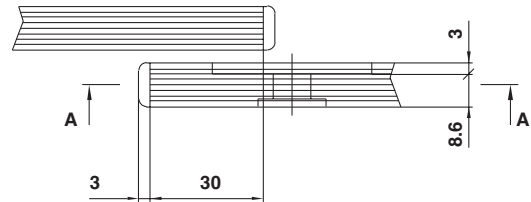

Schnitt A-A
Section A-A