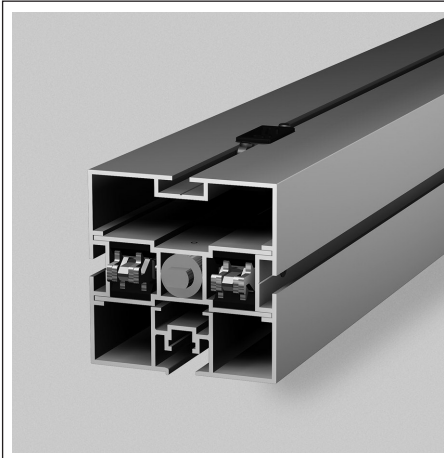

SYMA-SYSTEM AG
CH-9533 Kirchberg | SG
Phone +41 (0)71 932 32 32
Fax +41 (0)71 932 32 33
syma@syma.ch | www.syma.ch

SYMA-SYSTEM GmbH
Westring 11 | D-40721 Hilden
Phone +49 (0)2103 49 06 0
Fax +49 (0)2103 49 06 66
mail@syma.de | www.syma.de

SYMA-SYSTEM GmbH
A-2120 Wolkersdorf b. Wien
Phone +43 (0)2245 24 97 0
Fax +43 (0)2245 24 97 85
office@syma.at | www.syma.at

Stromschienen Electric rails	7.04 SYMA SYSTEM

STROMSCHIENENZARGE SYMA 230 V / 10 A

mit Wieland Ein-/Ausgang,
beidseitig Verschluss 3057.8

ELECTRICAL RAIL SYMA 230 V / 10 A

with Wieland plugs input/output
both sides lock 3057.8

ZL
910
1910
2910
3910
4910

Für/for 84480, 84481, 84482

ZK 84260

90 x 90 mm