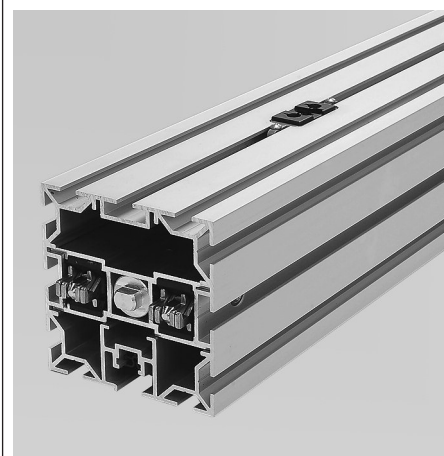

STROMSCHIENENZARGE SYMA VERSETZT 230 V / 10 A

mit Wieland Ein-/Ausgang,
beidseitig Verschluss 3057.8

ELECTRICAL RAIL SYMA DISLOCATED 230 V / 10 A

with Wieland plugs input/output
both sides lock 3057.8

ZL
910
1910
2910
3910
4910

Für/for 84480, 84481, 84482

ZK 84262

90 x 90 mm