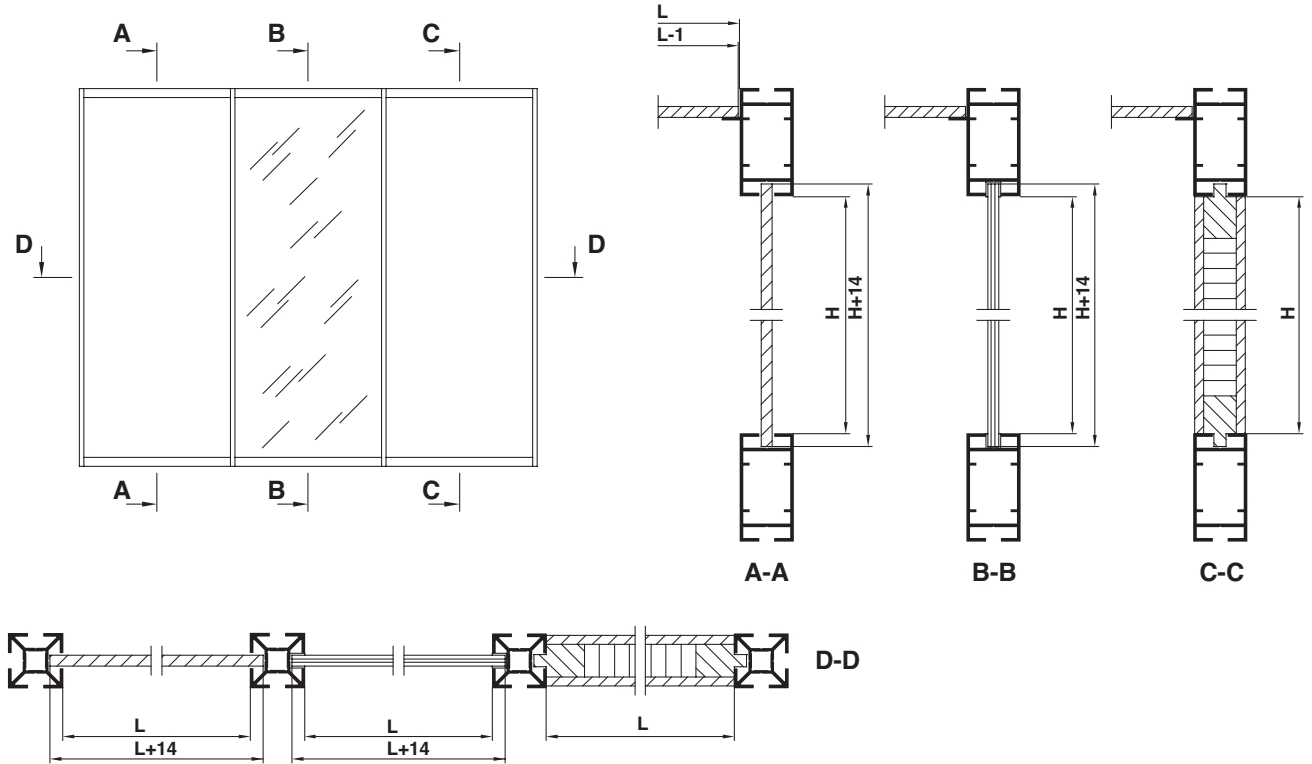

SYMA-SYSTEM AG
CH-9533 Kirchberg | SG
Phone +41 (0)71 932 32 32
Fax +41 (0)71 932 32 33
syma@syma.ch | www.syma.ch

SYMA-SYSTEM GmbH
Westring 11 | D-40721 Hilden
Phone +49 (0)2103 49 06 0
Fax +49 (0)2103 49 06 66
mail@syma.de | www.syma.de

SYMA-SYSTEM GmbH
A-2120 Wolkersdorf b. Wien
Phone +43 (0)2245 24 97 0
Fax +43 (0)2245 24 97 85
office@syma.at | www.syma.at

Massblätter Dimension Sheets	11.01

Masse für Wand- oder Glaselement in Nut
Dimensions for wall- or glassfixture in groove