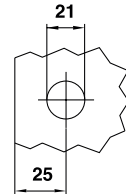

Massblätter Dimension Sheets	11.05 
---	--

Anwendung mit Scharnier 5912.0/5912.3 und Schloss 5859/5873/5873.1
Application with hinge 5912.0/5912.3 and lock 5859/5873/5873.1

Glasausnahme für Einbauhülse 5859
Glass cutout for sleeve 5859