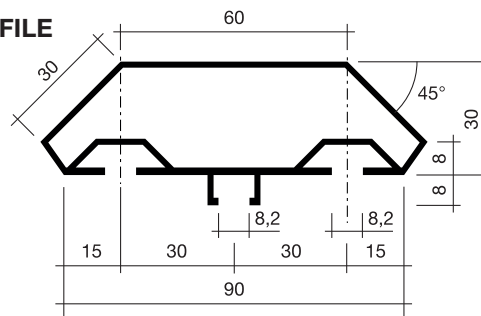

Verschlüsse/Locks
 3050/3051

1,780 kg/m

1346

S 40

FASSADENPROFIL

FAÇADE PROFILE

1,315 kg/m

1402