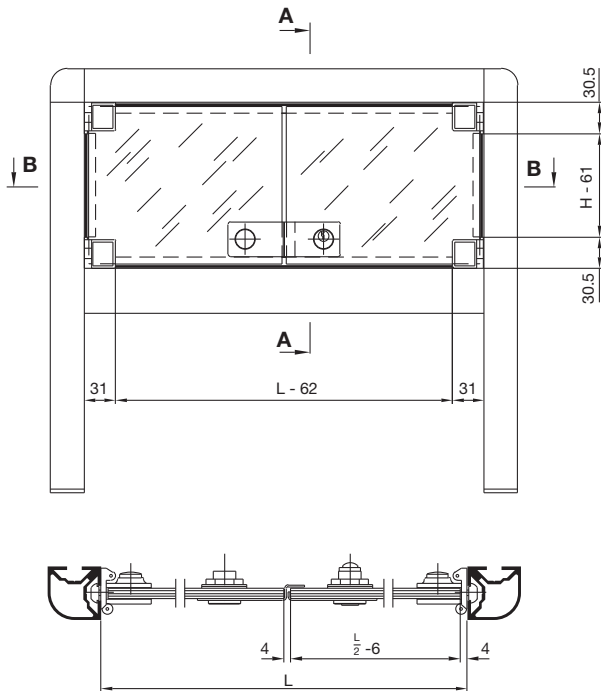

Anwendung mit Scharnier 5915 und Schloss 5875 mit Profil 2305.9
Application with hinge 5915 and lock 5875 with profile 2305.9

Glasausschnitt für Schloss 5875
Glass cut out for lock 5875

H = Höhenzwischenmass
Height intermediate dimension

L = Längen- oder Breitenzwischenmass
Length or width intermediate dimension

B-B