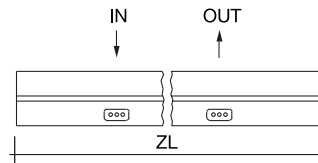

for 84480, 84481, 84482

ZK 84261

90 x 90 mm