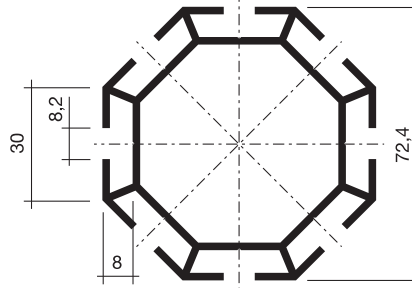

SYMA-SYSTEM AG
CH-9533 Kirchberg | SG
Phone +41 (0)71 932 32 32
Fax +41 (0)71 932 32 33
syma@syma.ch | www.syma.ch

SYMA-SYSTEM GmbH
Westring 11 | D-40721 Hilden
Phone +49 (0)2103 49 06 0
Fax +49 (0)2103 49 06 66
mail@syma.de | www.syma.de

SYMA-SYSTEM GmbH
A-2120 Wolkersdorf b. Wien
Phone +43 (0)2245 24 97 0
Fax +43 (0)2245 24 97 85
office@syma.at | www.syma.at

**Aluminiumprofile
Aluminium Profiles**

3.20
SYMA-SYSTEM

ACHTECKPROFIL

1438

OCTAGONAL PROFILE