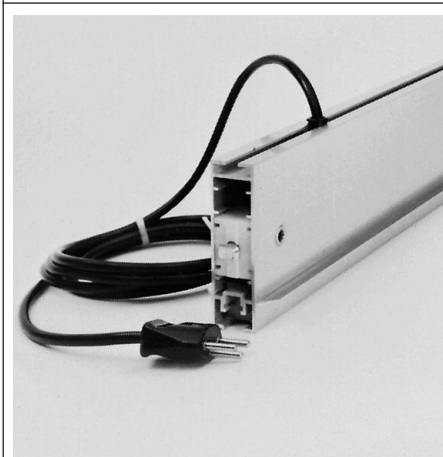

Für/for 84480, 84481, 84482

S 84005

30 x 30 mm

SYMA-SYSTEM

SYMA-RONDO

STROMSCHIENE 230 V / 10 A **A**
 mit 2,5 m Kabel und Stecker Typ 12, 970
 beidseitig Verschluss 3062 1470
1970
ELECTRICAL RAIL 230 V / 10 A 2470
 with 2,5 m cable and plug type 12, 2970
 both sides lock 3062

Für/for 84480, 84481, 84482

Z 84081

ZK 84081
 mit Klinken-
 verschluss 3085
 with lock 3085

30 x 100 mm

SYMA-SYSTEM

STROMSCHIENE 230 V / 10 A **A**
 mit 2,5 m Kabel und Stecker Typ 12, 970
 beidseitig Verschluss 3093, beidseitig Auflegewinkel 1470
1970
ELECTRICAL RAIL 230 V / 10 A 2470
 with 2,5 m cable and plug type 12, 2970
 both sides lock 3093, angle supports on both sides