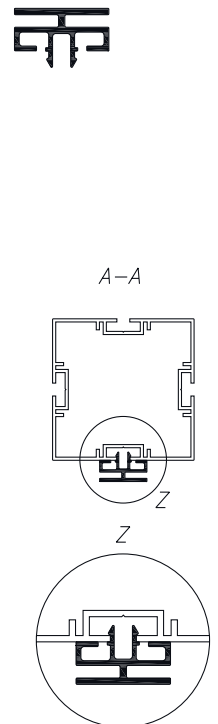

**VERARBEITUNG:
PROFIL 2157 AUF MOLTO 90 PROFILE**

**MANUFACTURE:
PROFILE 2157 ON MOLTO 90 PROFILE**

H = Höhenzwischenmass
Height intermediate dimension

L = Längen- oder
Breitenzwischenmass
Length or width intermediate
dimension

Segelmass:
Canvas size:
Segelhöhe: = H - 15 mm
Canvas height: = H - 15 mm

Segellänge: = L - 15 mm
Canvas length: = L - 15 mm