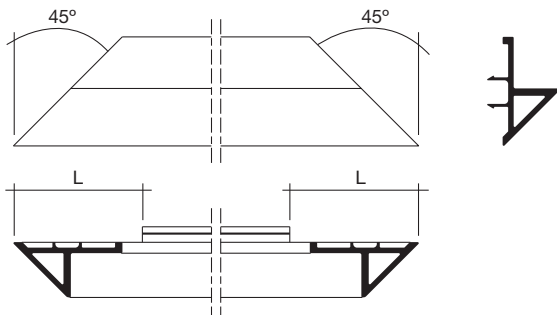

SYMA-SYSTEM AG
CH-9533 Kirchberg | SG
Phone +41 (0)71 932 32 32
Fax +41 (0)71 932 32 33
syma@syma.ch | www.syma.ch

SYMA-SYSTEM GmbH
Westring 11 | D-40721 Hilden
Phone +49 (0)2103 49 06 0
Fax +49 (0)2103 49 06 66
mail@syma.de | www.syma.de

SYMA-SYSTEM GmbH
A-2120 Wolkersdorf b. Wien
Phone +43 (0)2245 24 97 0
Fax +43 (0)2245 24 97 85
office@syma.at | www.syma.at

VERARBEITUNG: 45° GEHRUNGSMÖGLICHKEITEN AN PROFILEN 2145 / 2146 / 2147 / 2148 / 2149

MANUFACTURE: 45° MITRE JOINT POSSIBILITIES ON PROFILES 2145 / 2146 / 2147 / 2148 / 2149

	gerade straight	eins. 45° Gehrung one side 45° mitre joint	beids. 45° Gehrung gegengleich both sides 45° mitre joint diametrically oposed	beids. 45° Gehrung parallel both sides 45° mitre joint parallel	eins. 45° Gehrung V-Form one side 45° mitre joint V-form	eins. 45° Gehrung T-Form one side 45° mitre joint T-form
2144						
2145						
2146						
2147						
2148						
2149						

ABFRÄSUNGEN AN DEN PROFILEN 2145 / 2146 / 2148 / 2149

MILLING OF PROFILES 2145 / 2146 / 2148 / 2149