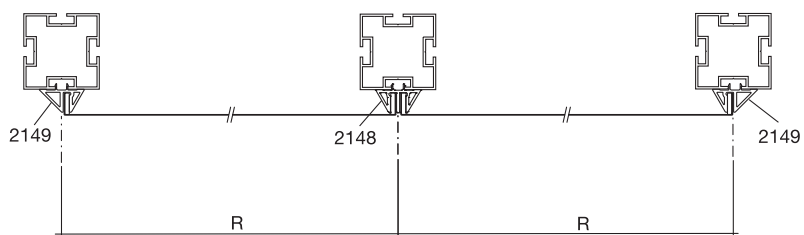

Profil 2148

Profil 2149

Segelmasse:
 Canvas size:

Segelhöhe: = R - 2 mm
 Canvas height: = R - 2 mm

Segellänge: = R - 2 mm
 Canvas length: = R - 2 mm

SYMA-SYSTEM AG
 CH-9533 Kirchberg | SG
 Phone +41 (0)71 932 32 32
 Fax +41 (0)71 932 32 33
 syma@syma.ch | www.syma.ch