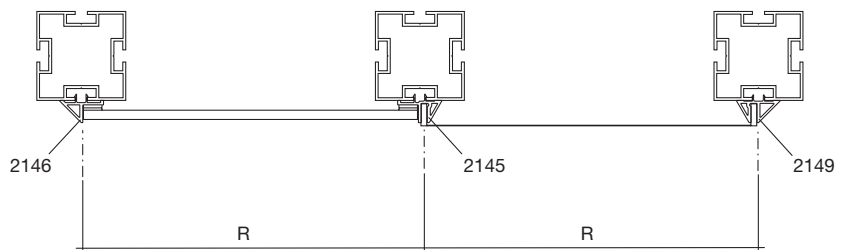

SYMA-SYSTEM AG
CH-9533 Kirchberg | SG
Phone +41 (0)71 932 32 32
Fax +41 (0)71 932 32 33
syma@syma.ch | www.syma.ch

SYMA-SYSTEM GmbH
Westring 11 | D-40721 Hilden
Phone +49 (0)2103 49 06 0
Fax +49 (0)2103 49 06 66
mail@syma.de | www.syma.de

SYMA-SYSTEM GmbH
A-2120 Wolkersdorf b. Wien
Phone +43 (0)2245 24 97 0
Fax +43 (0)2245 24 97 85
office@syma.at | www.syma.at

**ANWENDUNG FÜR SEGEL UND WANDELEMENT:
RAHMEN TYP 1; MÖGLICHE GEHRUNGEN UND KLIPSABFRÄSUNG**
**USE FOR CANVAS AND WALL ELEMENT: FRAME TYPE 1;
POSSIBLE MITRE JOINTS AND MILLING OF CLIPS**

**TYP 1
TYPE 1**

Abfräsung am Profil
2145/2146/2148/ und 2149
SYMA 30/40/60
90/120/150

Milling of profiles
2145/2146/2148/ und 2149
SYMA 30/40/60
90/120/150

- SYMA 30 L = 35 mm
- SYMA 40 L = 40 mm
- SYMA 60 L = 50 mm
- SYMA 90 L = 95 mm
- SYMA 120 L = 80 mm
- SYMA 150 L = 155 mm