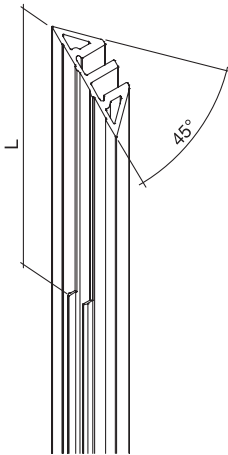

SYMA-SYSTEM AG
CH-9533 Kirchberg | SG
Phone +41 (0)71 932 32 32
Fax +41 (0)71 932 32 33
syma@syma.ch | www.syma.ch

SYMA-SYSTEM GmbH
Westring 11 | D-40721 Hilden
Phone +49 (0)2103 49 06 0
Fax +49 (0)2103 49 06 66
mail@syma.de | www.syma.de

SYMA-SYSTEM GmbH
A-2120 Wolkersdorf b. Wien
Phone +43 (0)2245 24 97 0
Fax +43 (0)2245 24 97 85
office@syma.at | www.syma.at

ANWENDUNG FÜR SEGEL UND WANDELEMENT: RAHMEN TYP 2 UND TYP 3; MÖGLICHE GEHRUNGEN
USE FOR CANVAS AND WALL ELEMENT: FRAME TYPE 2 UND TYPE 3; POSSIBLE MITRE JOINTS

Abfräsung am Profil
2145/2146/2148/ und 2149
SYMA 30/40/60
90/120/150

Milling of profiles
2145/2146/2148/ und 2149
SYMA 30/40/60
90/120/150