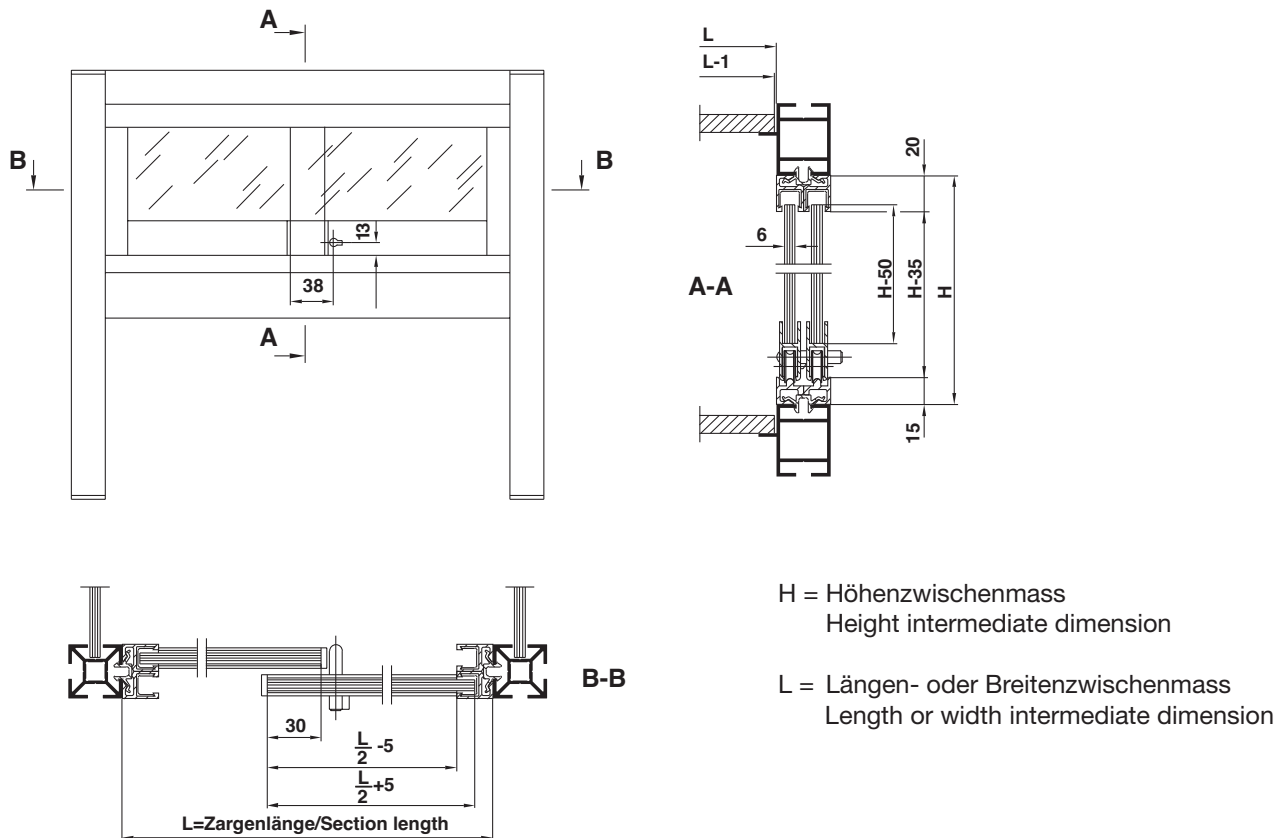

Massblätter Dimension Sheets	11.02 
---	--

Anwendung mit Schiebeprofil 2213.4 und Gleiteinlage 2219.4
Application with sliding door profile 2213.4 and glider profile 2219.4

Anwendung mit Alu-Schieberprofil 1673, 1674, 1679
Application with alu-profile 1673, 1674, 1679