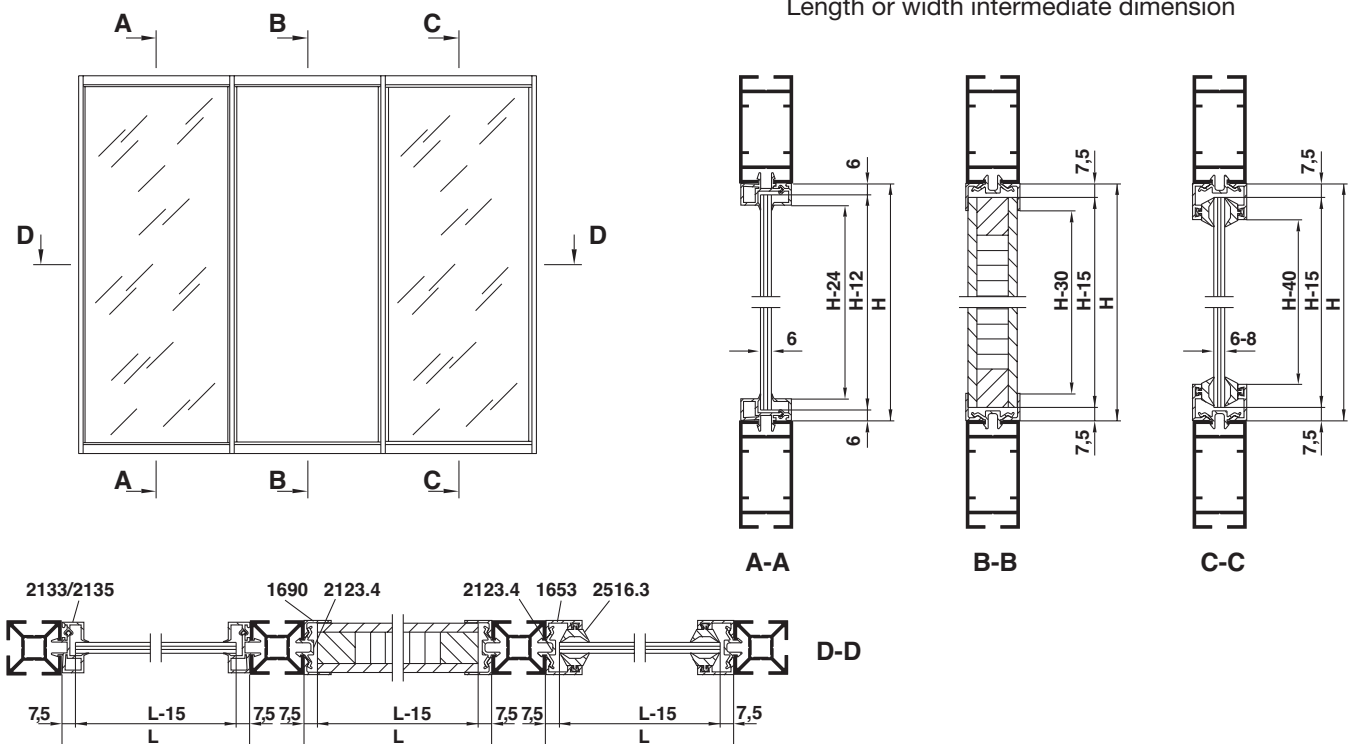

Masse für Wand- oder Glaselement geklippt
Dimensions for wall- or glassfixture with clip-in profile

H = Höhenzwischenmass
Height intermediate dimension

L = Längen- oder Breitenzwischenmass
Length or width intermediate dimension