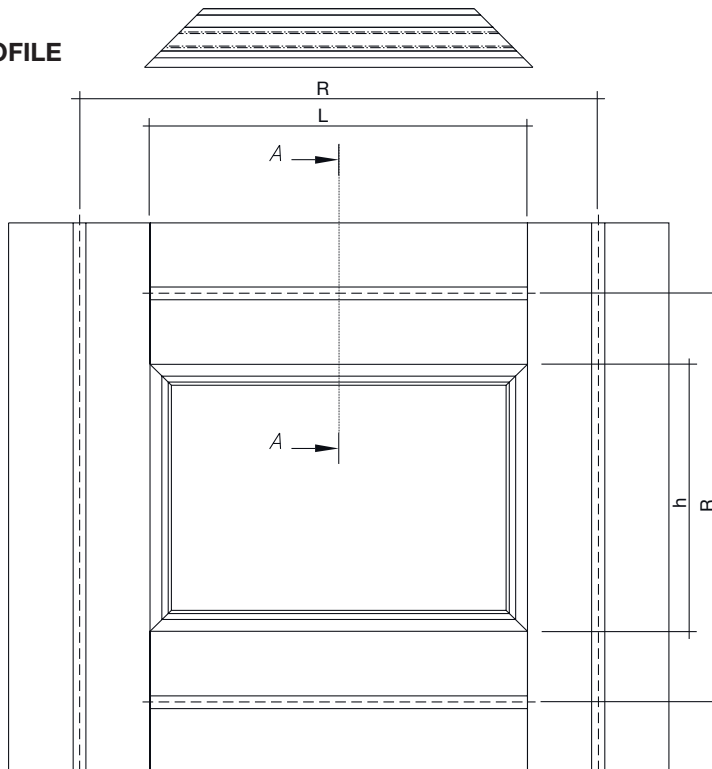

**VERARBEITUNG:
PROFIL 2157 AUF MOLTO 90 PROFILE**

**MANUFACTURE:
PROFILE 2157 ON MOLTO 90 PROFILE**

H = Höhenzwischenmass
Height intermediate dimension

L = Längen- oder
Breitenzwischenmass
Length or width intermediate
dimension

Segelmass:
Canvas size:
Segelhöhe: = H - 15 mm
Canvas height: = H - 15 mm

Segellänge: = L - 15 mm
Canvas length: = L - 15 mm