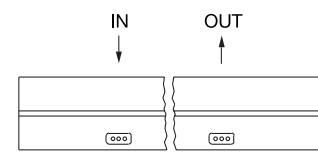

Für/for 84480, 84481, 84482

ZK 84264

120 x 120 mm