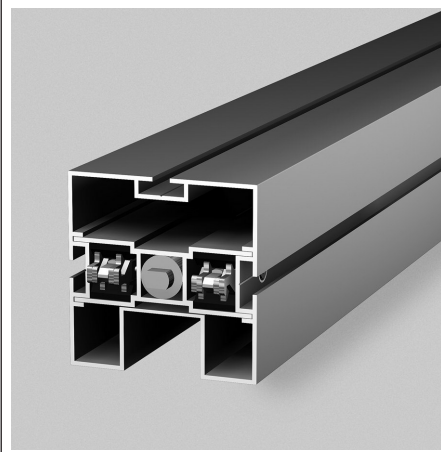

EURO-STROMSCHIENENZARGE 230 V / 10 A

beidseitig Verschluss 3057.8
für den Einbau von EURO-SCHIENEN

EUR-ELECTRICAL RAIL 230 V / 10 A

both sides lock 3057.8
ready for mounting of EUR-RAIL

ZL
910
1910
2910
3910
4910

ZK 1916

90 x 90 mm