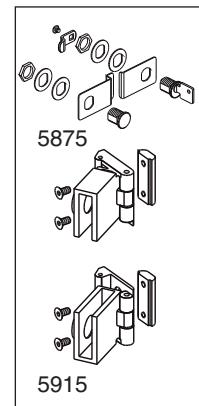

Anwendung mit Scharnier 5915 und Schloss 5875 mit Profil 2305.9
Application with hinge 5915 and lock 5875 with profile 2305.9

Glasausschnitt für Schloss 5875
Glass cut out for lock 5875

H = Höhenzwischenmass
Height intermediate dimension

L = Längen- oder Breitenzwischenmass
Length or width intermediate dimension

B-B