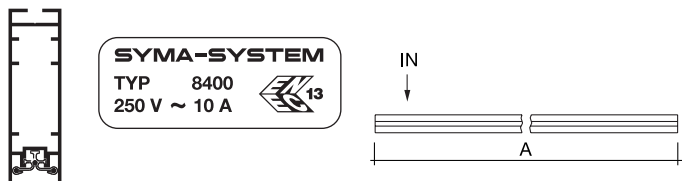

Für/for 84480, 84481, 84482

Z 84081

ZK 84081
 mit Klinken-
 verschluss 3085
 with lock 3085

30 x 100 mm

SYMA-SYSTEM

STROMSCHIENE 230 V / 10 A **A**
 mit 2,5 m Kabel und Stecker Typ 12, 970
 beidseitig Verschluss 3093, beidseitig Auflegewinkel 1470
1970
ELECTRICAL RAIL 230 V / 10 A 2470
 with 2,5 m cable and plug type 12, 2970
 both sides lock 3093, angle supports on both sides