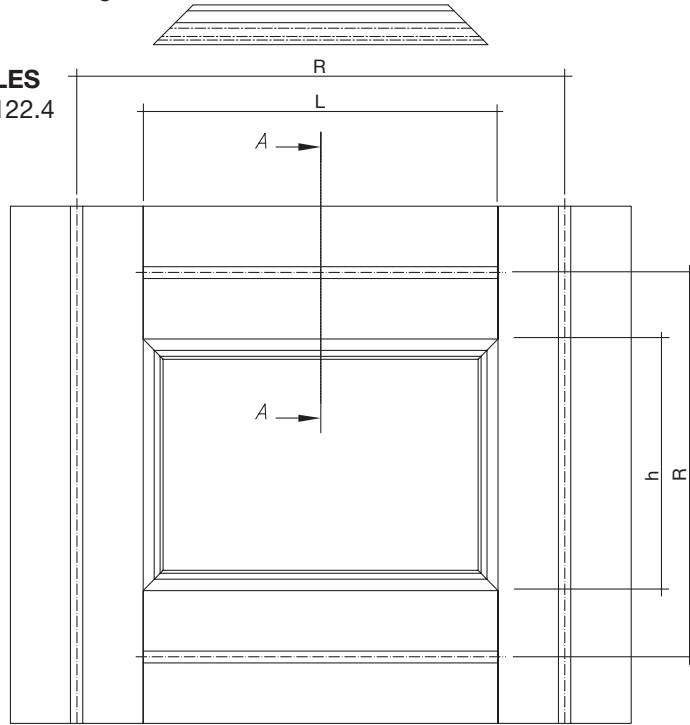

SYMA-SYSTEM AG
CH-9533 Kirchberg | SG
Phone +41 (0)71 932 32 32
Fax +41 (0)71 932 32 33
syma@syma.ch | www.syma.ch

SYMA-SYSTEM GmbH
Westring 11 | D-40721 Hilden
Phone +49 (0)2103 49 06 0
Fax +49 (0)2103 49 06 66
mail@syma.de | www.syma.de

SYMA-SYSTEM GmbH
A-2120 Wolkersdorf b. Wien
Phone +43 (0)2245 24 97 0
Fax +43 (0)2245 24 97 85
office@syma.at | www.syma.at

Massblätter Dimension Sheets	11.07
	SYMA-SYSTEM

**VERARBEITUNG:
PROFIL 1773 AUF MOLTO 90 PROFILE**
Zusätzlich wird Profil 2123.4 oder 2122.4 benötigt

**MANUFACTURE:
PROFILE 1773 ON MOLTO 90 PROFILES**
in combination with profile 2123.4 or 2122.4

H = Höhenzwischenmass
Height intermediate dimension

L = Längen- oder
Breitenzwischenmass
Length or width intermediate
dimension

Segelmass:
Canvas size:
Segelhöhe: = H - 15 mm
Canvas height: = H - 15 mm

Segellänge: = L - 15 mm
Canvas length: = L - 15 mm