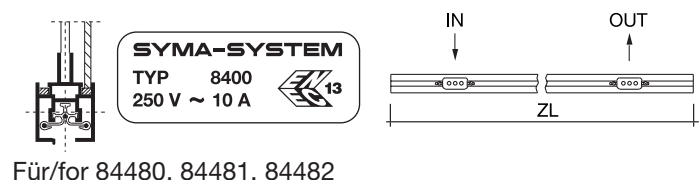

Für/for 84480, 84481, 84482