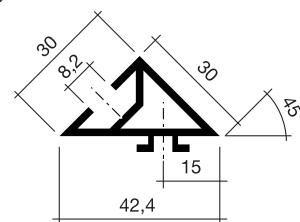

WINKELPROFIL 45°
zum Einschieben

ANGULAR PROFILE 45°
for insert