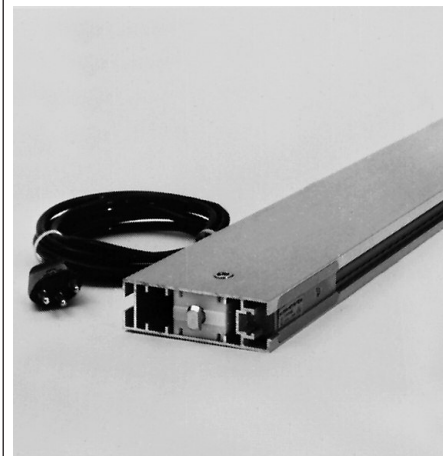

STROMSCHIENE 230 V / 10 A **A**
mit 2,5 m Kabel und Stecker Typ 12, 970
beidseitig Verschluss 3062 1470
1970
ELECTRICAL RAIL 230 V / 10 A 2470
with 2,5 m cable and plug type 12, 2970
both sides lock 3062