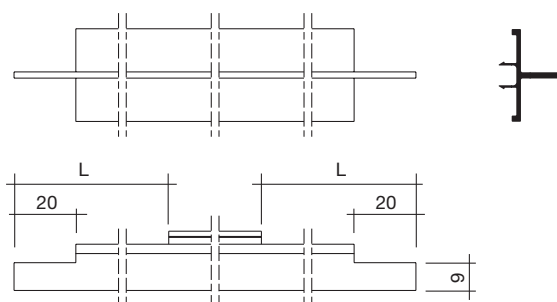

ABFRÄSUNGEN AM PROFIL 2147

MILLING OF PROFILE 2147