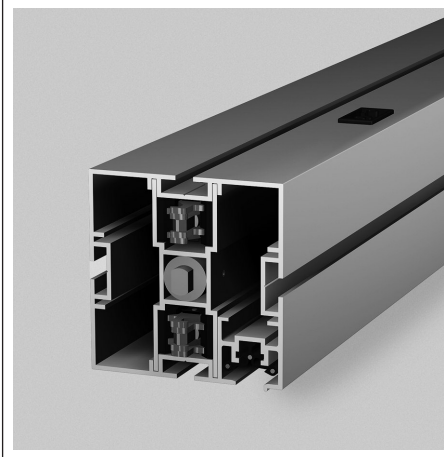

STROMSCHIENENZARGE SYMA VERSETZT 230 V / 10 A

mit Wieland Ein-/Ausgang,
beidseitig Verschluss 3057.8

ELECTRICAL RAIL SYMA DISLOCATED 230 V / 10 A

with Wieland plugs input/output
both sides lock 3057.8

ZL
910
1910
2910
3910
4910

for 84480, 84481, 84482

ZK 84261

90 x 90 mm