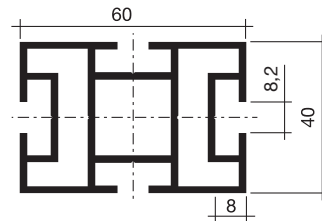

Verschlüsse/Locks
 3050/3051

1,780 kg/m

1346

S 40

FASSADENPROFIL

FAÇADE PROFILE

1,315 kg/m

1402