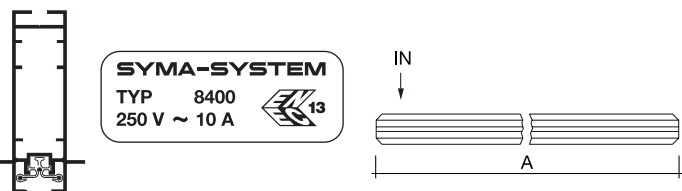

Für/for 84480, 84481, 84482

Z 84081

ZK 84081
 mit Klinken-
 verschluss 3085
 with lock 3085

30 x 100 mm

SYMA-SYSTEM

STROMSCHIENE 230 V / 10 A **A**
 mit 2,5 m Kabel und Stecker Typ 12, 970
 beidseitig Verschluss 3093, beidseitig Auflegewinkel 1470
1970
ELECTRICAL RAIL 230 V / 10 A 2470
 with 2,5 m cable and plug type 12, 2970
 both sides lock 3093, angle supports on both sides