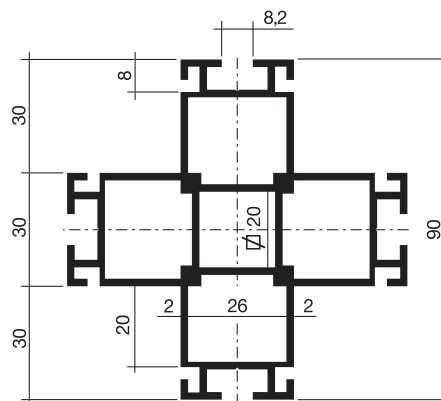

Verschlüsse/Locks
3055/3056

3,030 kg/m

SYMA-MOLTO
30/90