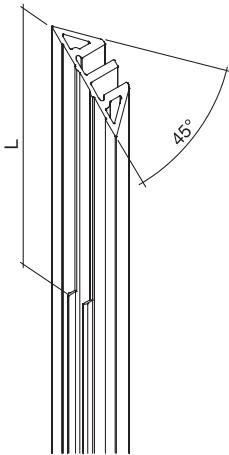

SYMA-SYSTEM AG
CH-9533 Kirchberg | SG
Phone +41 (0)71 932 32 32
Fax +41 (0)71 932 32 33
syma@syma.ch | www.syma.ch

SYMA-SYSTEM GmbH
Westring 11 | D-40721 Hilden
Phone +49 (0)2103 49 06 0
Fax +49 (0)2103 49 06 66
mail@syma.de | www.syma.de

SYMA-SYSTEM GmbH
A-2120 Wolkersdorf b. Wien
Phone +43 (0)2245 24 97 0
Fax +43 (0)2245 24 97 85
office@syma.at | www.syma.at

**ANWENDUNG FÜR SEGEL UND WANDELEMENT:
RAHMEN TYP 1; MÖGLICHE GEHRUNGEN UND KLIPSABFRÄSUNG**
**USE FOR CANVAS AND WALL ELEMENT: FRAME TYPE 1;
POSSIBLE MITRE JOINTS AND MILLING OF CLIPS**

**TYP 1
TYPE 1**

Abfräsung am Profil
2145/2146/2148/ und 2149
SYMA 30/40/60
90/120/150

Milling of profiles
2145/2146/2148/ und 2149
SYMA 30/40/60
90/120/150