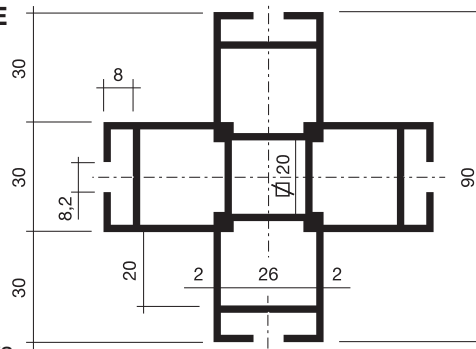

4,656 kg/m

SYMA-MOLTO
30/150

KREUZPROFIL

CROSS PROFILE

Verschlüsse/Locks
3055/3056

2,975 kg/m

SYMA-MOLTO
30/90

KREUZPROFIL