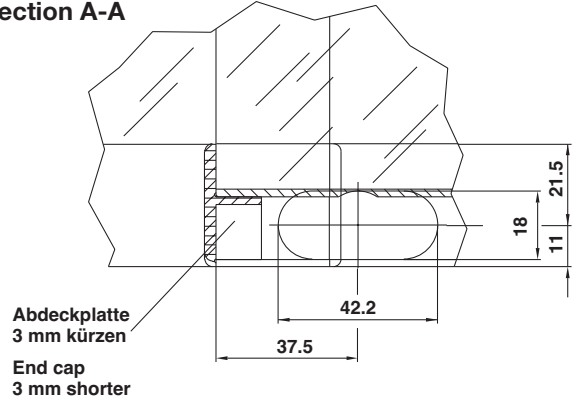

Schnitt A-A
Section A-A