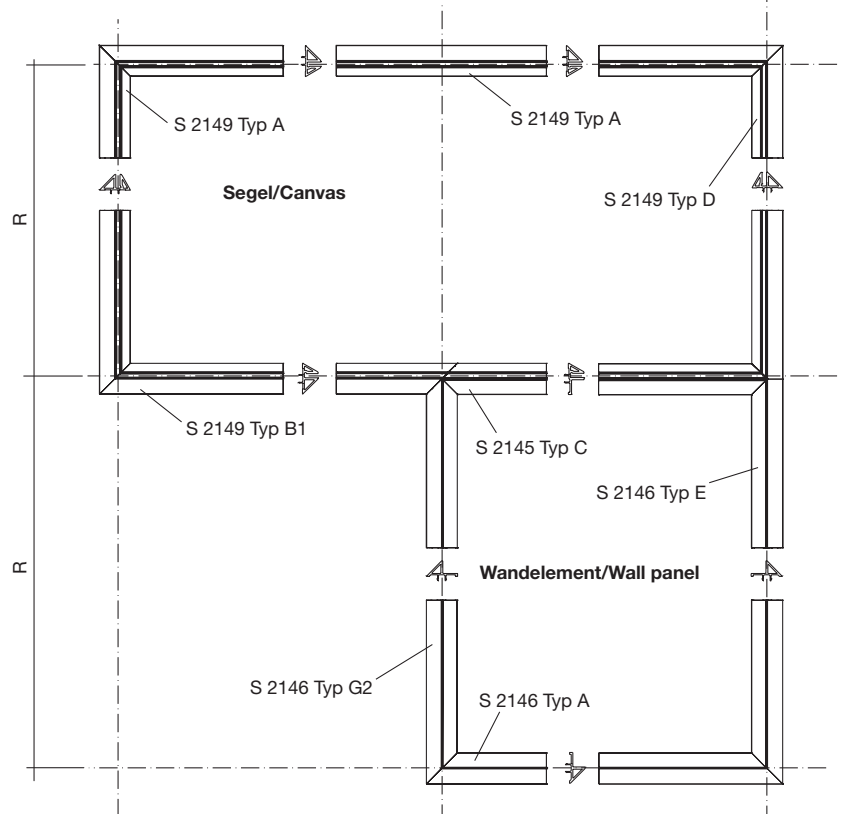

TYP 3
TYPE 3

- SYMA 30 L = 35 mm
- SYMA 40 L = 40 mm
- SYMA 60 L = 50 mm
- SYMA 90 L = 95 mm
- SYMA 120 L = 80 mm
- SYMA 150 L = 155 mm