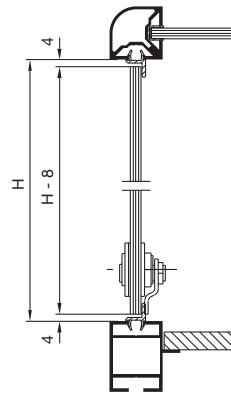

Glasausschnitt für Schloss 5873/5873.1
Glass cut out for lock 5873/5873.1

H = Höhenzwischenmass
Height intermediate dimension

L = Längen- oder Breitenzwischenmass
Length or width intermediate dimension