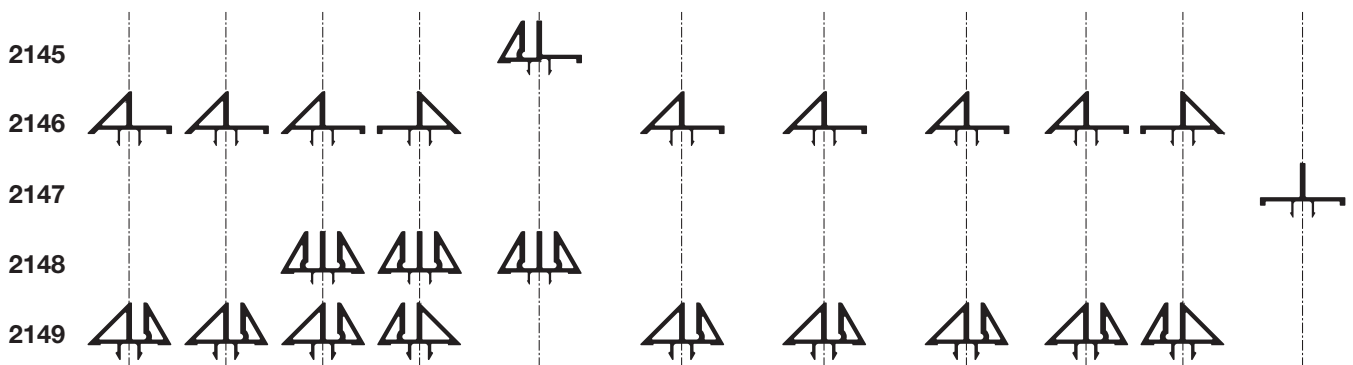

SYMA-SYSTEM AG
CH-9533 Kirchberg | SG
Phone +41 (0)71 932 32 32
Fax +41 (0)71 932 32 33
syma@syma.ch | www.syma.ch

SYMA-SYSTEM GmbH
Westring 11 | D-40721 Hilden
Phone +49 (0)2103 49 06 0
Fax +49 (0)2103 49 06 66
mail@syma.de | www.syma.de

SYMA-SYSTEM GmbH
A-2120 Wolkersdorf b. Wien
Phone +43 (0)2245 24 97 0
Fax +43 (0)2245 24 97 85
office@syma.at | www.syma.at

VERARBEITUNG: ANSCHLUSSTYPEN MIT 45° GEHRUNG TYP A BIS TYP K

MANUFACTURE: CONNECTION TYPES WITH 45° MITRE JOINT TYPE A BIS TYPE K

Typ A beids. 45° Gehrung gegengleich	Typ B beids. 45° Gehrung parallel	Typ C beids. Gehrung V-Anschnitt	Typ D eins. 45° Gehrung links, eins. 45° Gehrung rechts T-Anschnitt	Typ E eins. Gehrung links, T-Anschnitt eins. 45° Gehrung rechts	Typ F beids. Gehrung T-Anschnitt	Typ G eins. 45° Gehrung links, oder rechts eins. V-Anschnitt	Typ K gerade

Type A both sides 45° mitre joint diametrically oposed	Type B both sides 45° mitre joint parallel	Type C both sides mitre joint V-section	Type D one side 45° mitre joint left, one side 45° mitre joint left, T-section	Type E one side mitre joint left, T-section one side 45° mitre joint right	Type F both sides mitre joint T-section	Type G one side 45° mitre joint left, or right one side V-section	Type K straight

Typ A1 Typ A2 Typ B1 Typ B2 Typ C Typ D Typ E Typ F Typ G1 Typ G2 Typ K

**PROFILLÄNGEN FÜR DIE ENTSPRECHENDEN RASTERMASSEN:
PROFILE LENGTHS FOR APPROPRIATE GRID DIMENSIONS:**

Typ/Type A Raster/Grid +29 mm	Typ/Type B Raster/Grid +29 mm	Typ/Type C Raster/Grid	Typ/Type D Raster/Grid +14,5 mm	Typ/Type E Raster/Grid +14,5 mm	Typ/Type F Raster/Grid	Typ/Type G Raster/Grid +14,5 mm	Typ/Type K Raster/Grid -3 mm