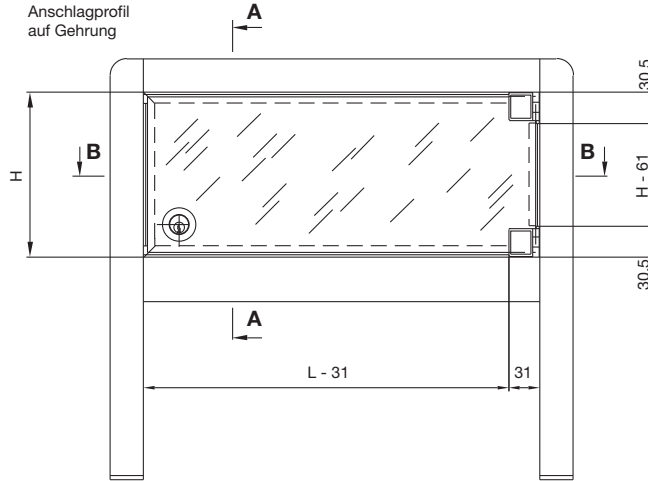

SYMA-SYSTEM AG
CH-9533 Kirchberg | SG
Phone +41 (0)71 932 32 32
Fax +41 (0)71 932 32 33
syma@syma.ch | www.syma.ch

SYMA-SYSTEM GmbH
Westring 11 | D-40721 Hilden
Phone +49 (0)2103 49 06 0
Fax +49 (0)2103 49 06 66
mail@syma.de | www.syma.de

SYMA-SYSTEM GmbH
A-2120 Wolkersdorf b. Wien
Phone +43 (0)2245 24 97 0
Fax +43 (0)2245 24 97 85
office@syma.at | www.syma.at

Massblätter Dimension Sheets	11.03 SYMA-SYSTEM

Anwendung mit Scharnier 5915 und Schloss 5857/5873/5873.1 und Profil 2305.9
Application with hinge 5915 and lock 5857/5873/5873.1 and profile 2305.9

B-B