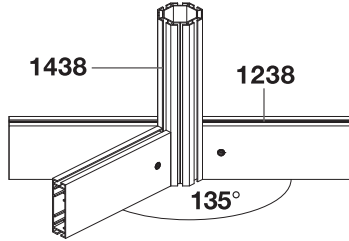

SYMA-SYSTEM AG
CH-9533 Kirchberg | SG
Phone +41 (0)71 932 32 32
Fax +41 (0)71 932 32 33
syma@syma.ch | www.syma.ch

SYMA-SYSTEM GmbH
Westring 11 | D-40721 Hilden
Phone +49 (0)2103 49 06 0
Fax +49 (0)2103 49 06 66
mail@syma.de | www.syma.de

SYMA-SYSTEM GmbH
A-2120 Wolkersdorf b. Wien
Phone +43 (0)2245 24 97 0
Fax +43 (0)2245 24 97 85
office@syma.at | www.syma.at

**Aluminiumprofile
Aluminium Profiles**

3.20
SYMA-SYSTEM

ACHTECKPROFIL

1438

OCTAGONAL PROFILE