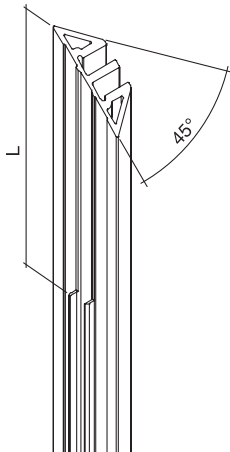

SYMA-SYSTEM AG
CH-9533 Kirchberg | SG
Phone +41 (0)71 932 32 32
Fax +41 (0)71 932 32 33
syma@syma.ch | www.syma.ch

SYMA-SYSTEM GmbH
Westring 11 | D-40721 Hilden
Phone +49 (0)2103 49 06 0
Fax +49 (0)2103 49 06 66
mail@syma.de | www.syma.de

SYMA-SYSTEM GmbH
A-2120 Wolkersdorf b. Wien
Phone +43 (0)2245 24 97 0
Fax +43 (0)2245 24 97 85
office@syma.at | www.syma.at

ANWENDUNG FÜR SEGEL: RAHMEN TYP 2 UND TYP 3; MÖGLICHE GEHRUNGEN
USE FOR CANVAS: FRAME TYPE 2 UND TYPE 3; POSSIBLE MITRE JOINTS

Abfräsung am Profil
2148 und 2149
SYMA 30/40/60
90/120/150

Milling of profiles
2148 und 2149
SYMA 30/40/60
90/120/150