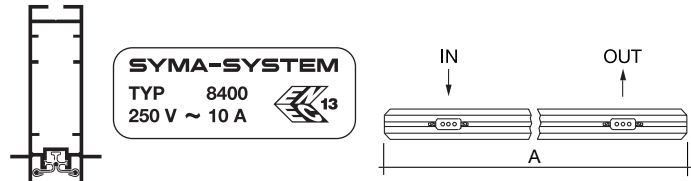

Für/for 84480, 84481, 84482

Z 84085

ZK 84085
mit Klinken-
verschluss 3085
with lock 3085

30 x 100 mm

SYMA-SYSTEM

STROMSCHIENE 230 V / 10 A	A
mit Wieland Ein-/Ausgang,	970
beidseitig Verschluss 3062, beidseitig Auflagesteg	1470
	1970
ELECTRICAL RAIL 230 V / 10 A	2470
with Wieland-socket connector inlet/outlet	2970
both sides lock 3062, angle supports on both sides	