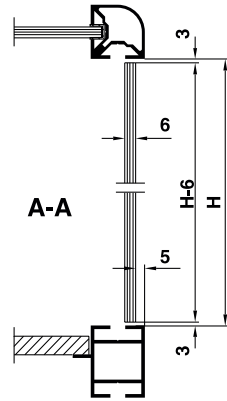

Massblätter Dimension Sheets	11.05 
---	--

Anwendung mit Scharnier 5912.0/5912.3 und Schloss 5859/5873/5873.1
Application with hinge 5912.0/5912.3 and lock 5859/5873/5873.1

Glasausnahme für Einbauhülse 5859
Glass cutout for sleeve 5859