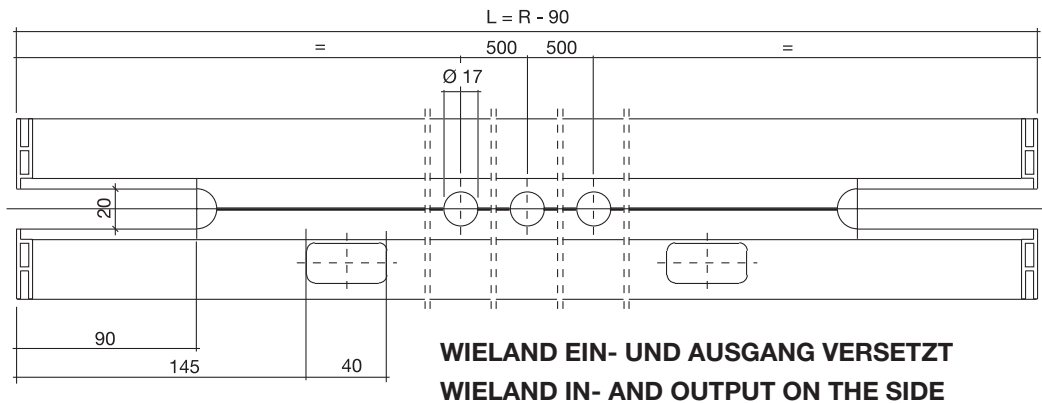

PROFIL 1602.3 AUF STROMSCHIENE 84261 MIT VERSCHLUSS 3966
PROFILE 1602.3 ON ELECTRICAL RAIL 84261 WITH LOCK 3966