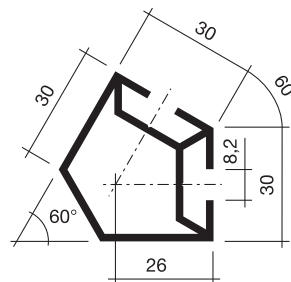

HEXAGONAL PART PROFILE 60°