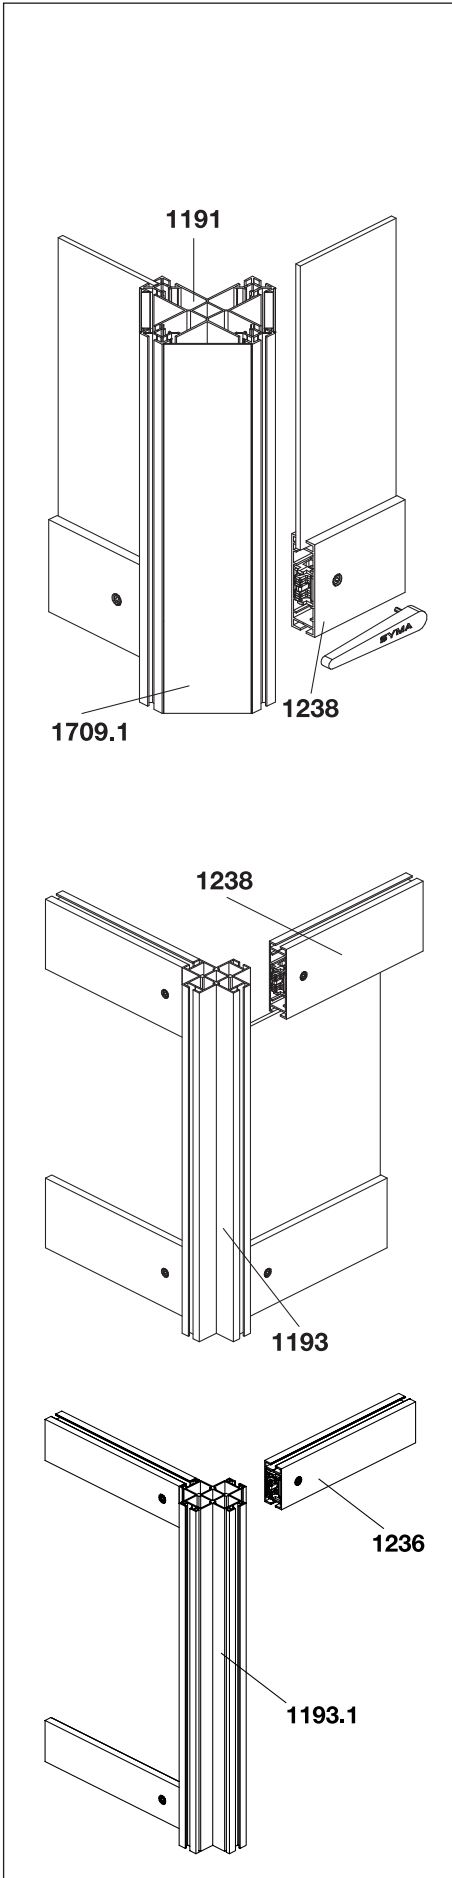

SYMA-SYSTEM AG
CH-9533 Kirchberg | SG
Phone +41 (0)71 932 32 32
Fax +41 (0)71 932 32 33
syma@syma.ch | www.syma.ch

SYMA-SYSTEM GmbH
Westring 11 | D-40721 Hilden
Phone +49 (0)2103 49 06 0
Fax +49 (0)2103 49 06 66
mail@syma.de | www.syma.de

SYMA-SYSTEM GmbH
A-2120 Wolkersdorf b. Wien
Phone +43 (0)2245 24 97 0
Fax +43 (0)2245 24 97 85
office@syma.at | www.syma.at

Aluminiumprofile Aluminium Profiles	3.06