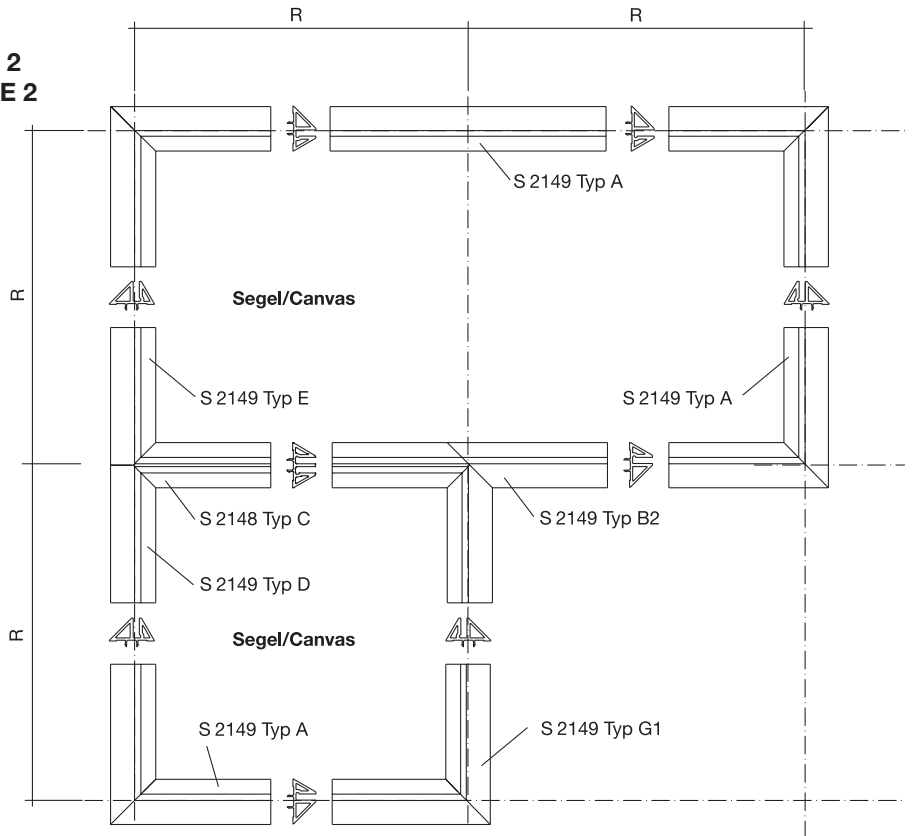

SYMA-SYSTEM AG
CH-9533 Kirchberg | SG
Phone +41 (0)71 932 32 32
Fax +41 (0)71 932 32 33
syma@syma.ch | www.syma.ch

SYMA-SYSTEM GmbH
Westring 11 | D-40721 Hilden
Phone +49 (0)2103 49 06 0
Fax +49 (0)2103 49 06 66
mail@syma.de | www.syma.de

SYMA-SYSTEM GmbH
A-2120 Wolkersdorf b. Wien
Phone +43 (0)2245 24 97 0
Fax +43 (0)2245 24 97 85
office@syma.at | www.syma.at

ANWENDUNG FÜR SEGEL: RAHMEN TYP 2 UND TYP 3; MÖGLICHE GEHRUNGEN
USE FOR CANVAS: FRAME TYPE 2 UND TYPE 3; POSSIBLE MITRE JOINTS

Abfräsung am Profil
2148 und 2149
SYMA 30/40/60
90/120/150

Milling of profiles
2148 und 2149
SYMA 30/40/60
90/120/150

**TYP 2
TYPE 2**

**TYP 3
TYPE 3**

- SYMA 30 L = 35 mm
- SYMA 40 L = 40 mm
- SYMA 60 L = 50 mm
- SYMA 90 L = 95 mm
- SYMA 120 L = 80 mm
- SYMA 150 L = 155 mm