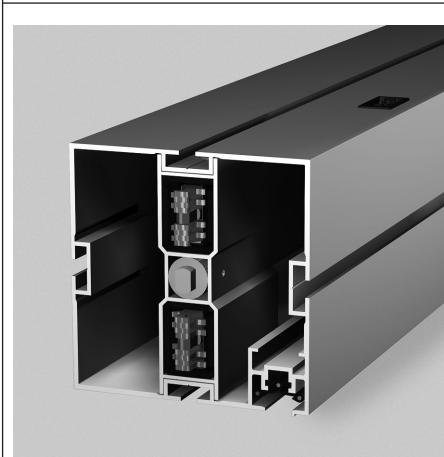

with Wieland plugs input/output
 both sides lock 3057.8

ZL
910
1910
2910
3910
4910

Für/for 84480, 84481, 84482

ZK 84262

90 x 90 mm

STROMSCHIENENZARGE SYMA VERSETZT 230 V / 10 A

mit Wieland Ein-/Ausgang,
 beidseitig Verschluss 3082