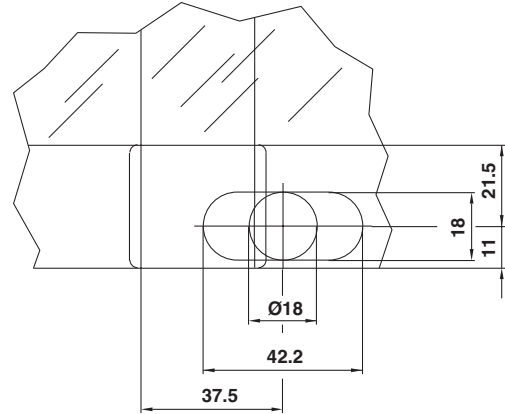

Ausnahme in Profil 1679 für Druckzylinder 5872
Cut out in profile 1679 for cylinder lock 5872