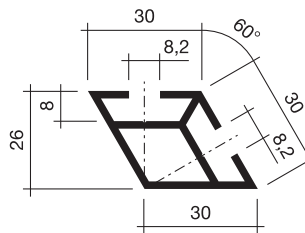

HEXAGONAL PART PROFILE 60°