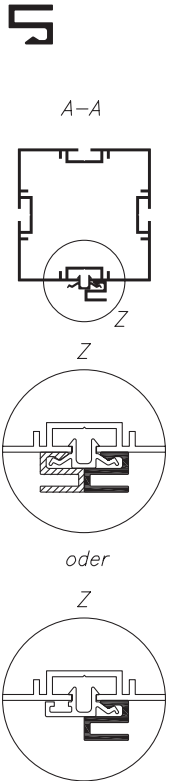

SYMA-SYSTEM AG
CH-9533 Kirchberg | SG
Phone +41 (0)71 932 32 32
Fax +41 (0)71 932 32 33
syma@syma.ch | www.syma.ch

SYMA-SYSTEM GmbH
Westring 11 | D-40721 Hilden
Phone +49 (0)2103 49 06 0
Fax +49 (0)2103 49 06 66
mail@syma.de | www.syma.de

SYMA-SYSTEM GmbH
A-2120 Wolkersdorf b. Wien
Phone +43 (0)2245 24 97 0
Fax +43 (0)2245 24 97 85
office@syma.at | www.syma.at

Massblätter Dimension Sheets	11.07
	SYMA-SYSTEM

**VERARBEITUNG:
PROFIL 1773 AUF MOLTO 90 PROFILE**
Zusätzlich wird Profil 2123.4 oder 2122.4 benötigt

**MANUFACTURE:
PROFILE 1773 ON MOLTO 90 PROFILES**
in combination with profile 2123.4 or 2122.4

H = Höhenzwischenmass
Height intermediate dimension

L = Längen- oder
Breitenzwischenmass
Length or width intermediate
dimension

Segelmass:
Canvas size:
Segelhöhe: = H - 15 mm
Canvas height: = H - 15 mm

Segellänge: = L - 15 mm
Canvas length: = L - 15 mm