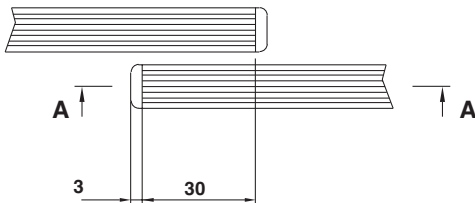

Schnitt A-A
Section A-A