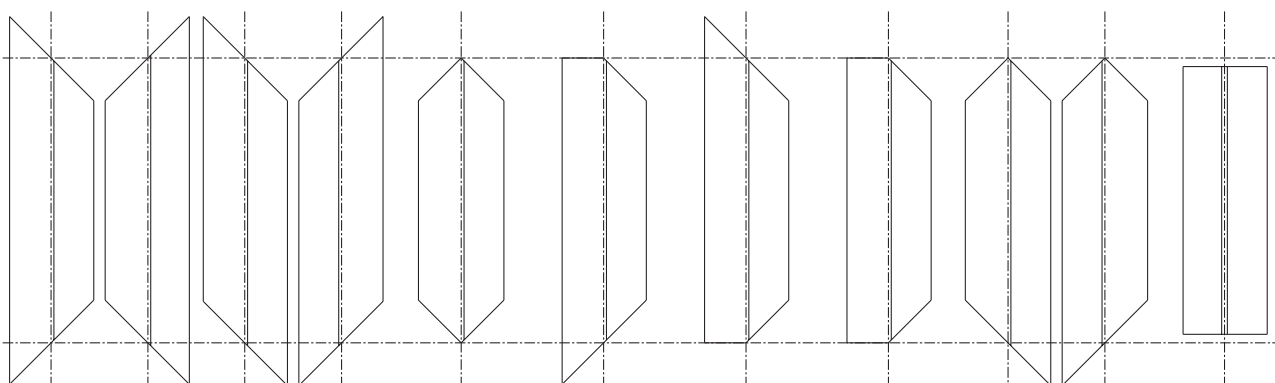

SYMA-SYSTEM AG
CH-9533 Kirchberg | SG
Phone +41 (0)71 932 32 32
Fax +41 (0)71 932 32 33
syma@syma.ch | www.syma.ch

SYMA-SYSTEM GmbH
Westring 11 | D-40721 Hilden
Phone +49 (0)2103 49 06 0
Fax +49 (0)2103 49 06 66
mail@syma.de | www.syma.de

SYMA-SYSTEM GmbH
A-2120 Wolkersdorf b. Wien
Phone +43 (0)2245 24 97 0
Fax +43 (0)2245 24 97 85
office@syma.at | www.syma.at

VERARBEITUNG: ANSCHLUSSTYPEN MIT 45° GEHRUNG TYP A BIS TYP K

MANUFACTURE: CONNECTION TYPES WITH 45° MITRE JOINT TYPE A BIS TYPE K

Typ A beids. 45° Gehrung gegengleich	Typ B beids. 45° Gehrung parallel	Typ C beids. Gehrung V-Anschnitt	Typ D eins. 45° Gehrung links, eins. 45° Gehrung rechts T-Anschnitt	Typ E eins. Gehrung links, T-Anschnitt eins. 45° Gehrung rechts	Typ F beids. Gehrung T-Anschnitt	Typ G eins. 45° Gehrung links, oder rechts eins. V-Anschnitt	Typ K gerade

Type A both sides 45° mitre joint diametrically oposed	Type B both sides 45° mitre joint parallel	Type C both sides mitre joint V-section	Type D one side 45° mitre joint left, one side 45° mitre joint left, T-section	Type E one side mitre joint left, T-section one side 45° mitre joint right	Type F both sides mitre joint T-section	Type G one side 45° mitre joint left, or right one side V-section	Type K straight

Typ A1 Typ A2 Typ B1 Typ B2 Typ C Typ D Typ E Typ F Typ G1 Typ G2 Typ K

**PROFILLÄNGEN FÜR DIE ENTSPRECHENDEN RASTERMASSEN:
PROFILE LENGTHS FOR APPROPRIATE GRID DIMENSIONS:**

Typ/Type A Raster/Grid +29 mm	Typ/Type B Raster/Grid +29 mm	Typ/Type C Raster/Grid	Typ/Type D Raster/Grid +14,5 mm	Typ/Type E Raster/Grid +14,5 mm	Typ/Type F Raster/Grid	Typ/Type G Raster/Grid +14,5 mm	Typ/Type K Raster/Grid -3 mm