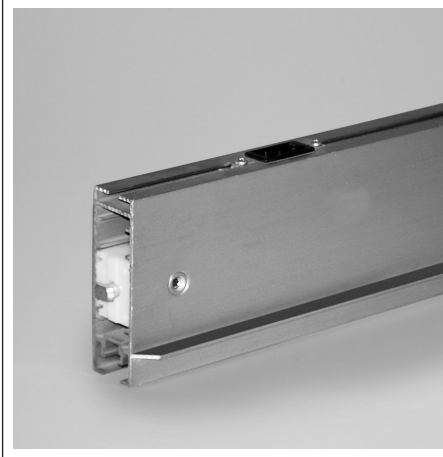

STROMSCHIENE 230 V / 10 A	A
mit Wieland Ein-/Ausgang,	970
beidseitig Verschluss 3062, beidseitig Auflagesteg	1470
	1970
ELECTRICAL RAIL 230 V / 10 A	2470
with Wieland-socket connector inlet/outlet	2970
both sides lock 3062, angle supports on both sides