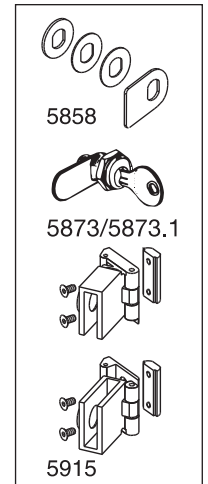

Glasausschnitt für Schloss 5873/5873.1
Glass cut out for lock 5873/5873.1

H = Höhenzwischenmass
Height intermediate dimension

L = Längen- oder Breitenzwischenmass
Length or width intermediate dimension