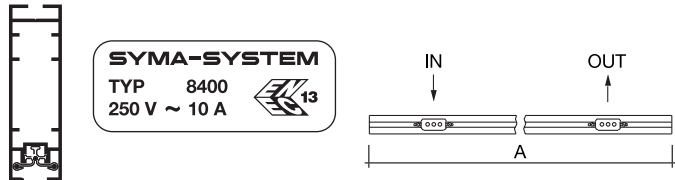

Für/for 84480, 84481, 84482

Z 84085

ZK 84085
mit Klinken-
verschluss 3085
with lock 3085

30 x 100 mm

SYMA-SYSTEM