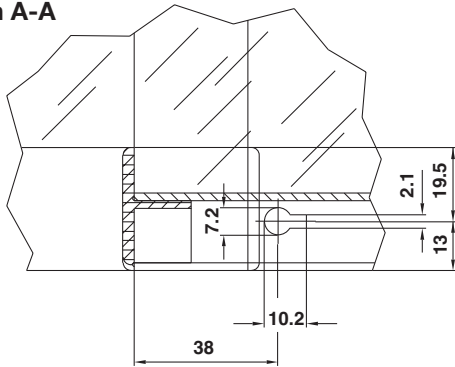

Schnitt A-A
Section A-A