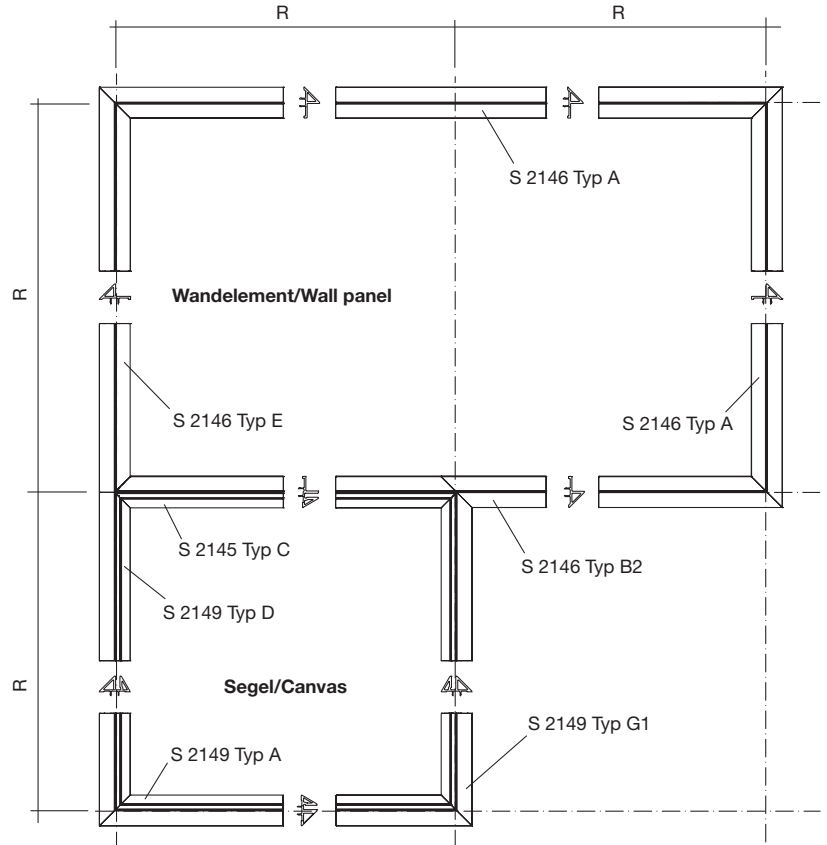

SYMA-SYSTEM AG
CH-9533 Kirchberg | SG
Phone +41 (0)71 932 32 32
Fax +41 (0)71 932 32 33
syma@syma.ch | www.syma.ch

SYMA-SYSTEM GmbH
Westring 11 | D-40721 Hilden
Phone +49 (0)2103 49 06 0
Fax +49 (0)2103 49 06 66
mail@syma.de | www.syma.de

SYMA-SYSTEM GmbH
A-2120 Wolkersdorf b. Wien
Phone +43 (0)2245 24 97 0
Fax +43 (0)2245 24 97 85
office@syma.at | www.syma.at

ANWENDUNG FÜR SEGEL UND WANDELEMENT: RAHMEN TYP 2 UND TYP 3; MÖGLICHE GEHRUNGEN
USE FOR CANVAS AND WALL ELEMENT: FRAME TYPE 2 UND TYPE 3; POSSIBLE MITRE JOINTS

Abfräsung am Profil
2145/2146/2148/ und 2149
SYMA 30/40/60
90/120/150

Milling of profiles
2145/2146/2148/ und 2149
SYMA 30/40/60
90/120/150

TYP 2
TYPE 2

TYP 3
TYPE 3

- SYMA 30 L = 35 mm
- SYMA 40 L = 40 mm
- SYMA 60 L = 50 mm
- SYMA 90 L = 95 mm
- SYMA 120 L = 80 mm
- SYMA 150 L = 155 mm