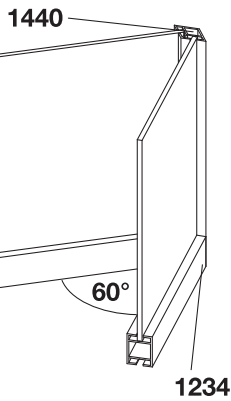

HEXAGONAL PART PROFILE 60°