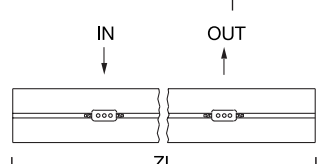

Für/for 84480, 84481, 84482

ZK 84262

90 x 90 mm