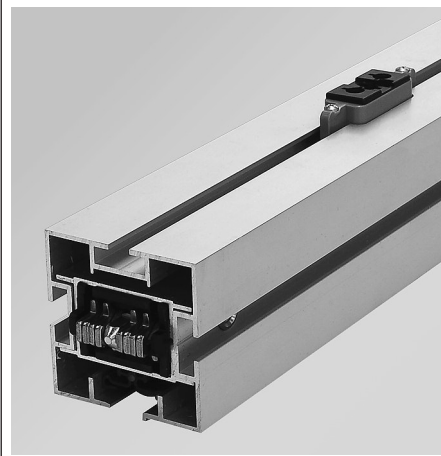

SYMA-SYSTEM AG
CH-9533 Kirchberg | SG
Phone +41 (0)71 932 32 32
Fax +41 (0)71 932 32 33
syma@syma.ch | www.syma.ch

SYMA-SYSTEM GmbH
Westring 11 | D-40721 Hilden
Phone +49 (0)2103 49 06 0
Fax +49 (0)2103 49 06 66
mail@syma.de | www.syma.de

SYMA-SYSTEM GmbH
A-2120 Wolkersdorf b. Wien
Phone +43 (0)2245 24 97 0
Fax +43 (0)2245 24 97 85
office@syma.at | www.syma.at

Stromschienen Electric rails	7.05

STROMSCHIENENZARGE SYMA

mit Wieland Ein-/Ausgang,
beidseitig Verschluss 3057.1 spez.

ELECTRICAL RAIL SYMA

with Wieland plugs input/output
both sides lock 3057.1 spec.

ZL
940
1940
2940
3940

ZK 84258

60 x 60 mm