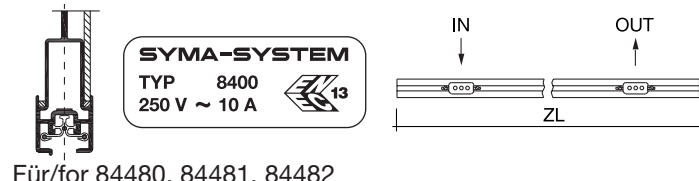

ZL
970
1970
2970
3970

ZK 1922

30 x 280 mm

SYMA-SYSTEM

Für/for 84480, 84481, 84482

SYMA-STRUKTURTRÄGER-STROMSCHIENE 230V/10A
 mit Seitennut; mit Wieland,
 Ein-/Ausgang; beids. Verschlüsse 3038.4

**SYMA CROSS-BRACE BEAMS
 ELECTRICAL RAIL 230V/10A**
 with side groove; with Wieland plugs input/output
 both sides lock 3038.4