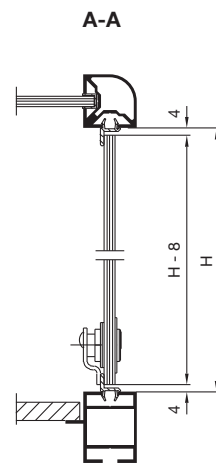

Anwendung mit Scharnier 5915 und Schloss 5875 mit Profil 2305.9
Application with hinge 5915 and lock 5875 with profile 2305.9

Glasausschnitt für Schloss 5875
Glass cut out for lock 5875

H = Höhenzwischenmass
Height intermediate dimension

L = Längen- oder Breitenzwischenmass
Length or width intermediate dimension

B-B