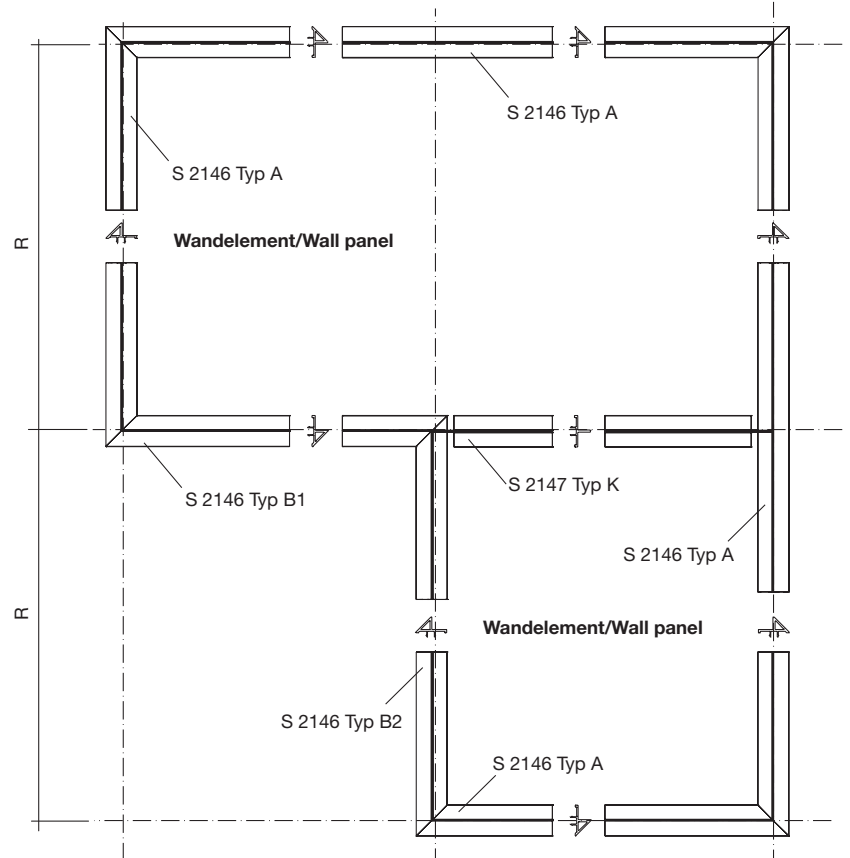

**TYP 3
TYPE 3**

	L1 mm	L2 mm
SYMA 30	35	20
SYMA 40	40	25
SYMA 60	50	35
SYMA 90	95	80/50
SYMA 120	80	65
SYMA 150	155	140/80