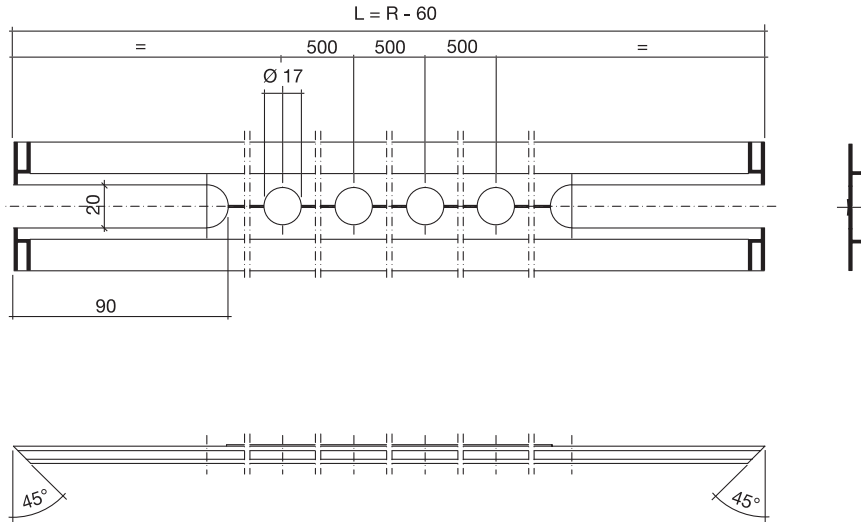

SYMA-SYSTEM AG
CH-9533 Kirchberg | SG
Phone +41 (0)71 932 32 32
Fax +41 (0)71 932 32 33
syma@syma.ch | www.syma.ch

SYMA-SYSTEM GmbH
Westring 11 | D-40721 Hilden
Phone +49 (0)2103 49 06 0
Fax +49 (0)2103 49 06 66
mail@syma.de | www.syma.de

SYMA-SYSTEM GmbH
A-2120 Wolkersdorf b. Wien
Phone +43 (0)2245 24 97 0
Fax +43 (0)2245 24 97 85
office@syma.at | www.syma.at

Massblätter Dimension Sheets	11.08

VERARBEITUNG: PROFIL 1602.2 AUF PROFIL 1164 MIT VERSCHLUSS 3966

MANUFACTURE: PROFILE 1602.2 ON PROFILE 1164 WITH LOCK 3966

Segelmass:
Canvas size:
Segelhöhe: = L - 2 mm
Canvas height: = L - 2 mm
Segellänge: = L - 2 mm
Canvas length: = L - 2 mm