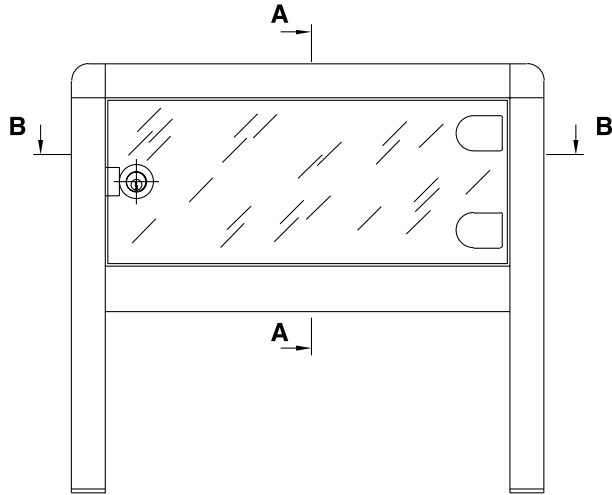

SYMA-SYSTEM AG
CH-9533 Kirchberg | SG
Phone +41 (0)71 932 32 32
Fax +41 (0)71 932 32 33
syma@syma.ch | www.syma.ch

SYMA-SYSTEM GmbH
Westring 11 | D-40721 Hilden
Phone +49 (0)2103 49 06 0
Fax +49 (0)2103 49 06 66
mail@syma.de | www.syma.de

SYMA-SYSTEM GmbH
A-2120 Wolkersdorf b. Wien
Phone +43 (0)2245 24 97 0
Fax +43 (0)2245 24 97 85
office@syma.at | www.syma.at

Massblätter Dimension Sheets	11.05

Anwendung mit Scharnier 5912.0/5912.3 und Schloss 5859/5873/5873.1
Application with hinge 5912.0/5912.3 and lock 5859/5873/5873.1

Glasausnahme für Einbauhülse 5859
Glass cutout for sleeve 5859

Glasausnahme für Scharnier 5912.0/5912.3
Glass cutout for hinge 5912.0/5912.3