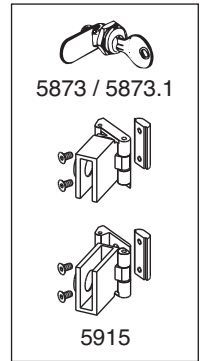

Glasausschnitt für Schloss 5873/5873.1
Glass cut out for lock 5873/5873.1