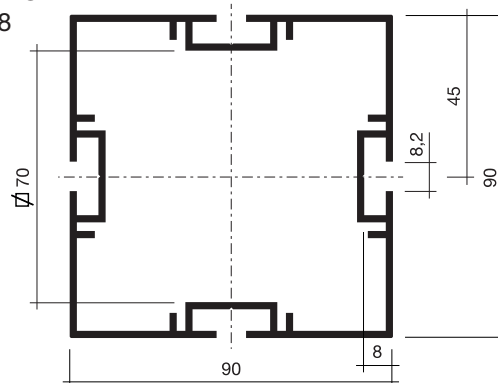

2,747 kg/m

1181

SYMA-MOLTO
30/90