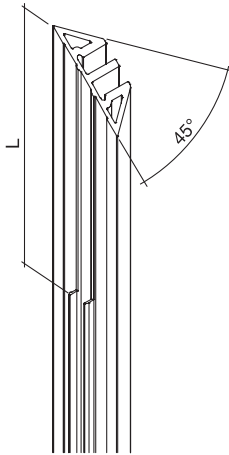

SYMA-SYSTEM AG
CH-9533 Kirchberg | SG
Phone +41 (0)71 932 32 32
Fax +41 (0)71 932 32 33
syma@syma.ch | www.syma.ch

SYMA-SYSTEM GmbH
Westring 11 | D-40721 Hilden
Phone +49 (0)2103 49 06 0
Fax +49 (0)2103 49 06 66
mail@syma.de | www.syma.de

SYMA-SYSTEM GmbH
A-2120 Wolkersdorf b. Wien
Phone +43 (0)2245 24 97 0
Fax +43 (0)2245 24 97 85
office@syma.at | www.syma.at

ANWENDUNG FÜR SEGEL: RAHMEN TYP 1; MÖGLICHE GEHRUNGEN UND KLIPSABFRÄSUNG
USE FOR CANVAS: FRAME TYPE 1; POSSIBLE MITRE JOINTS AND MILLING OF CLIPS

TYP 1
TYPE 1

Abfräsung am Profil
2148 und 2149
SYMA 30/40/60
90/120/150

Milling of profiles
2148 und 2149
SYMA 30/40/60
90/120/150