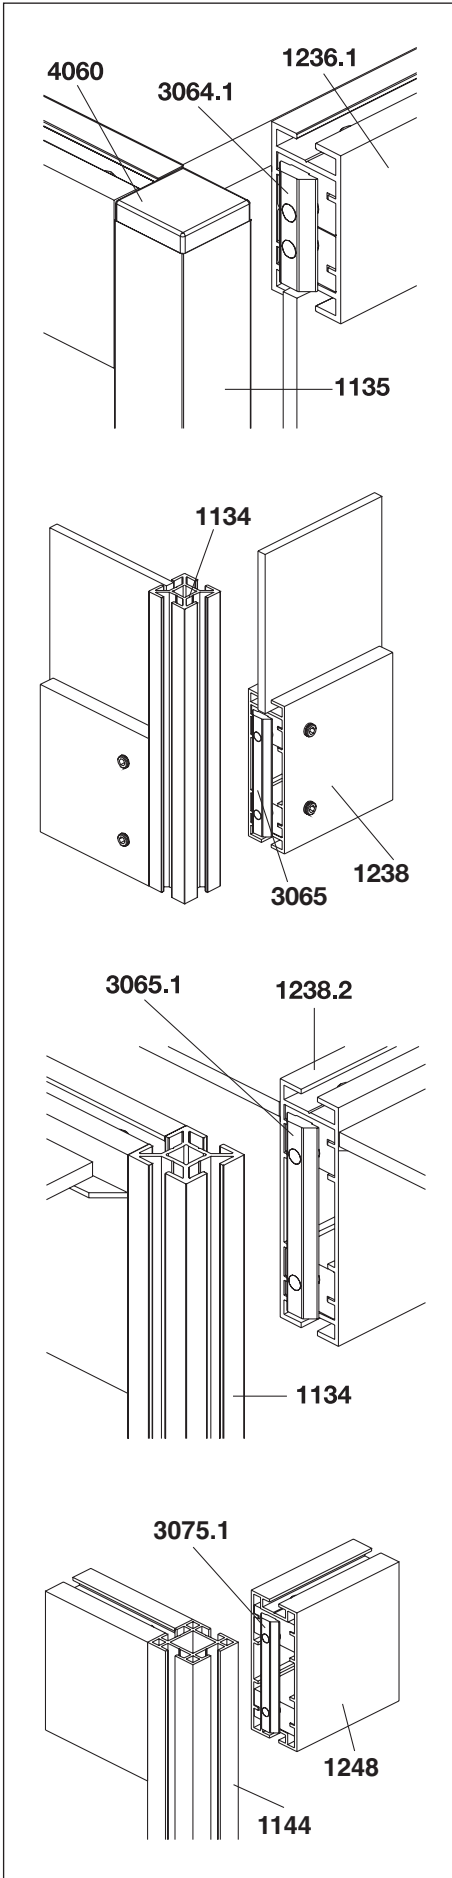

SYMA-SYSTEM AG
CH-9533 Kirchberg | SG
Phone +41 (0)71 932 32 32
Fax +41 (0)71 932 32 33
syma@syma.ch | www.syma.ch

SYMA-SYSTEM GmbH
Westring 11 | D-40721 Hilden
Phone +49 (0)2103 49 06 0
Fax +49 (0)2103 49 06 66
mail@syma.de | www.syma.de

SYMA-SYSTEM GmbH
A-2120 Wolkersdorf b. Wien
Phone +43 (0)2245 24 97 0
Fax +43 (0)2245 24 97 85
office@syma.at | www.syma.at

Verschlüsse Locks	10.10 SYMA-SYSTEM

LANGHAMMER-KLEMMVERSCHLUSS von oben, für Profile 1236/1236.1/1236.2/SW4 ELONGATED LOCK from the top, for profile 1236/1236.1/1236.2/SW4 0,144 kg/pc	3064.1 S 30
LANGHAMMER-KLEMMVERSCHLUSS von der Seite, für Profile 1238/1238.1/1238.2/1238.6 SW4 ELONGATED LOCK from the side, for profile 1238/1238.1 1238.2/1238.6 SW4 0,159 kg/pc	3065 S 30
LANGHAMMER-KLEMMVERSCHLUSS von oben, für Profile 1238/1238.1/1238.2/SW4 ELONGATED LOCK from the top, for profile 1238/1238.1 1238.2/SW4 0,159 kg/pc	3065.1 S 30
LANGHAMMER-KLEMMVERSCHLUSS von oben, für Profile 1248/SW4 ELONGATED LOCK from the top, for profile 1248/SW4 0,212 kg/pc	3075.1 S 40