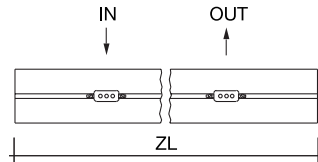

STROMSCHIENENZARGE SYMA 230 V / 10 A

mit Wieland Ein-/Ausgang,
 beidseitig Verschluss 3057.8

ELECTRICAL RAIL SYMA 230 V / 10 A

with Wieland plugs input/output
 both sides lock 3057.8

ZL
910
1910
2910
3910
4910