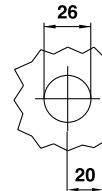

Glasausnahme für Scharnier 5912.0/5912.3
Glass cutout for hinge 5912.0/5912.3