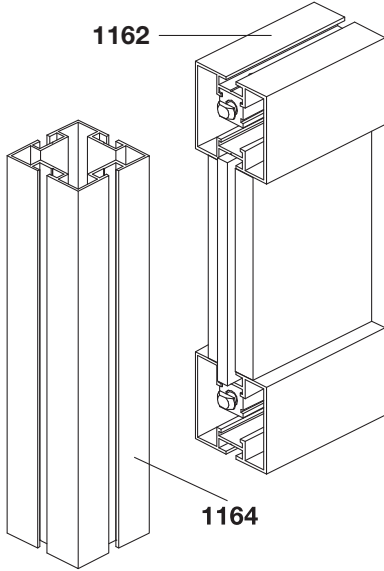

SYMA-SYSTEM AG
CH-9533 Kirchberg | SG
Phone +41 (0)71 932 32 32
Fax +41 (0)71 932 32 33
syma@syma.ch | www.syma.ch

SYMA-SYSTEM GmbH
Westring 11 | D-40721 Hilden
Phone +49 (0)2103 49 06 0
Fax +49 (0)2103 49 06 66
mail@syma.de | www.syma.de

SYMA-SYSTEM GmbH
A-2120 Wolkersdorf b. Wien
Phone +43 (0)2245 24 97 0
Fax +43 (0)2245 24 97 85
office@syma.at | www.syma.at

**Aluminiumprofile
Aluminium Profiles**

3.03
SYMA-SYSTEM

QUADRATPROFIL
Verschluss 3051

SQUARE PROFILE
Lock 3051