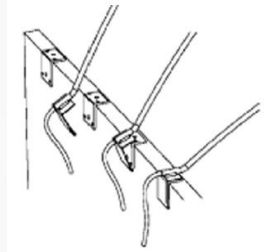

CIELO XL

Varsivalaisin seinäkkeisiin näyttelyjärjestelmiin. Valaisimen voi kiinnittää seinäkkeisiin paksuudeltaan 6 – 76 mm kahteen eri asentoon: kaarevasti ylös- tai alaspäin. Valaisimen ruostumaton, teräksinen varsi on 870 mm pitkä. Mitat: 1000 x 165 x 90 mm. Paino 0,880 kg
Tilauuskoodi 53.090

IMAGO

Valaisin kuvia varten, galleriat, museot ja julkiset tilat. Valaisimessa on ripustuskoukku kuvia varten. Kiinnitys yhdellä ruuvilla mihin tahansa seinämateriaaliin. Valaisimen varsi on helposti säädettävissä haluttuun kulmaan kuvan pintaan nähden. Ruostumaton, teräksinen varsi on 780 mm pitkä. Mitat: 1000 x 165 x 90 mm. Paino 0,880 kg.

Tilauuskoodi 53.091

PANEO

Valaisin näyttely- ja messukäyttöön. Näkymätön kiinnitystuki. Säädettävissä. Kiinnitys mille tahansa paneelille. Aluskappale kiinnitetään paneelin yläreunaan ja valaisin aluskappaleeseen. Paneelin minimipaksuus on 19 mm. Teräksinen valaisimen varsi on 780 mm pitkä. Mitat: 1000 x 165 x 90 mm. Paino ,880 kg.