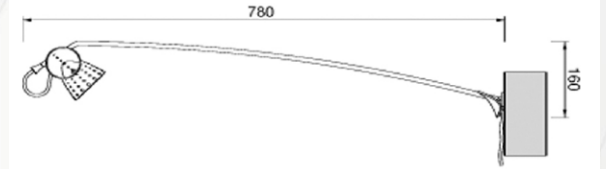

JOHN BERGER

HALOGEENIVALAISINSARJA

Halogeenivarsivalaisimet verkkovirralla GZ 10 polttimoille joissa dichroic heijastin, 220 V/75 W. Muuntajaa ei tarvita. Valaisimen pää voidaan kiinnittää mihin tahansa kohtaa valaisimen vartta. Polttimon vaihto käy helposti ja turvallisesti ilman työkaluja. Niklatut kiinnitysosat, valaisimen varjostinosa on kiillotettua terästä, synteettiset osat lasikuitua. Sähköjohto on 3000 mm pitkä. Valaisin on pakattu iskunkestävään polystyreeni pakkaukseen ja kartonkikuoreen. Polttimo ei kuulu mukaan.

CIELO XL

Varsivalaisin seinäkkeisiin näyttelyjärjestelmiin. Valaisimen voi kiinnittää seinäkkeisiin paksuudeltaan 6 – 76 mm kahteen eri asentoon: kaarevasti ylös- tai alaspäin. Valaisimen ruostumaton, teräksinen varsi on 870 mm pitkä. Mitat: 1000 x 165 x 90 mm. Paino 0,880 kg
Tilauuskoodi 53.090

IMAGO

Valaisin kuvia varten, galleriat, museot ja julkiset tilat. Valaisimessa on ripustuskoukku kuvia varten. Kiinnitys yhdellä ruuvilla mihin tahansa seinämateriaaliin. Valaisimen varsi on helposti säädettävissä haluttuun kulmaan kuvan pintaan nähden. Ruostumaton, teräksinen varsi on 780 mm pitkä. Mitat: 1000 x 165 x 90 mm. Paino 0,880 kg.

Tilauuskoodi 53.091

PANEO

Valaisin näyttely- ja messukäyttöön. Näkymätön kiinnitystuki. Säädettävissä. Kiinnitys mille tahansa paneelille. Aluskappale kiinnitetään paneelin yläreunaan ja valaisin aluskappaleeseen. Paneelin minimipaksuus on 19 mm. Teräksinen valaisimen varsi on 780 mm pitkä. Mitat: 1000 x 165 x 90 mm. Paino ,880 kg.