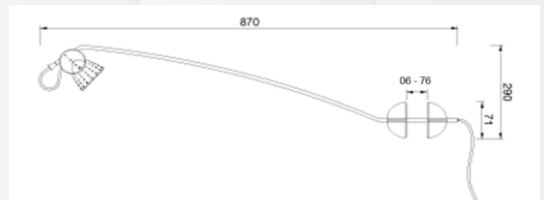

JOHN BERGER

HALOGEENIVALAISINSARJA

Halogeenivarsivalaisimet verkkovirralla GZ 10 polttimoille joissa dichroic heijastin, 220 V/75 W. Muuntajaa ei tarvita. Valaisimen pää voidaan kiinnittää mihin tahansa kohtaa valaisimen vartta. Polttimon vaihto käy helposti ja turvallisesti ilman työkaluja. Niklatut kiinnitysosat, valaisimen varjostinosa on kiillotettua terästä, synteettiset osat lasikuitua. Sähköjohto on 3000 mm pitkä. Valaisin on pakattu iskunkestävään polystyreeni pakkaukseen ja kartonkikuoreen. Polttimo ei kuulu mukaan.

CIELO XL

Varsivalaisin seinäkkeisiin näyttelyjärjestelmiin. Valaisimen voi kiinnittää seinäkkeisiin paksuudeltaan 6 – 76 mm kahteen eri asentoon: kaarevasti ylös- tai alaspäin. Valaisimen ruostumaton, teräksinen varsi on 870 mm pitkä. Mitat: 1000 x 165 x 90 mm. Paino 0,880 kg
Tilauuskoodi 53.090

IMAGO

Valaisin kuvia varten, galleriat, museot ja julkiset tilat. Valaisimessa on ripustuskoukku kuvia varten. Kiinnitys yhdellä ruuvilla mihin tahansa seinämateriaaliin. Valaisimen varsi on helposti säädettävissä haluttuun kulmaan kuvan pintaan nähden. Ruostumaton, teräksinen varsi on 780 mm pitkä. Mitat: 1000 x 165 x 90 mm. Paino 0,880 kg.

Tilauuskoodi 53.091

PANEO

Valaisin näyttely- ja messukäyttöön. Näkymätön kiinnitystuki. Säädettävissä. Kiinnitys mille tahansa paneelille. Aluskappale kiinnitetään paneelin yläreunaan ja valaisin aluskappaleeseen. Paneelin minimipaksuus on 19 mm. Teräksinen valaisimen varsi on 780 mm pitkä. Mitat: 1000 x 165 x 90 mm. Paino ,880 kg.