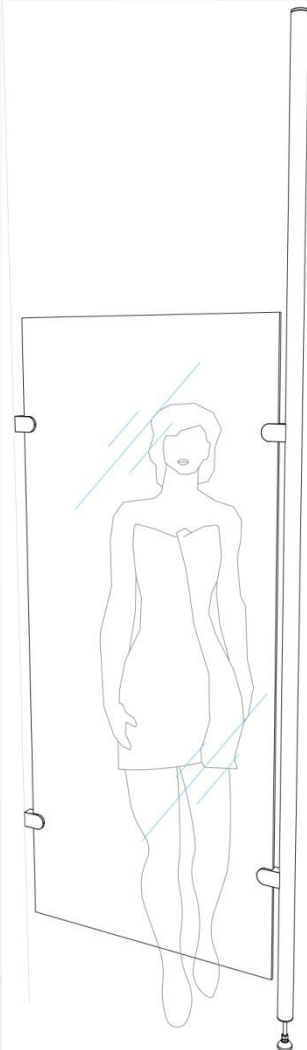

JOHN BERGER

JB-ANGEL SUIHKUSEINÄ

-Yksinkertaisesti laadukas-

- Kaikki osat harjattua ruostumatonta terästä
- Lasit turvalasia
- Tukeva ja helppo asennus
- Laadukas ja tyylikäs kokonaisuus

Variaatiot:

Lasi vaihtoehdot:
8mm karkaistu kirkas lasi
8mm karkaistu satiini lasi
8mm karkaistu harmaa lasi

8mm laminoitu kirkas lasi
8mm laminoitu opaali lasi
8mm laminoitu harmaa lasi

Lasiens mitat:
Leveys: 700, 800 tai 900mm
Korkeus: 1800 mm

Putken perusmitta 2600
mm, joka katkaistaan
haluttuun mittaan.

Lasin kiinnitys
puristusheloilla.