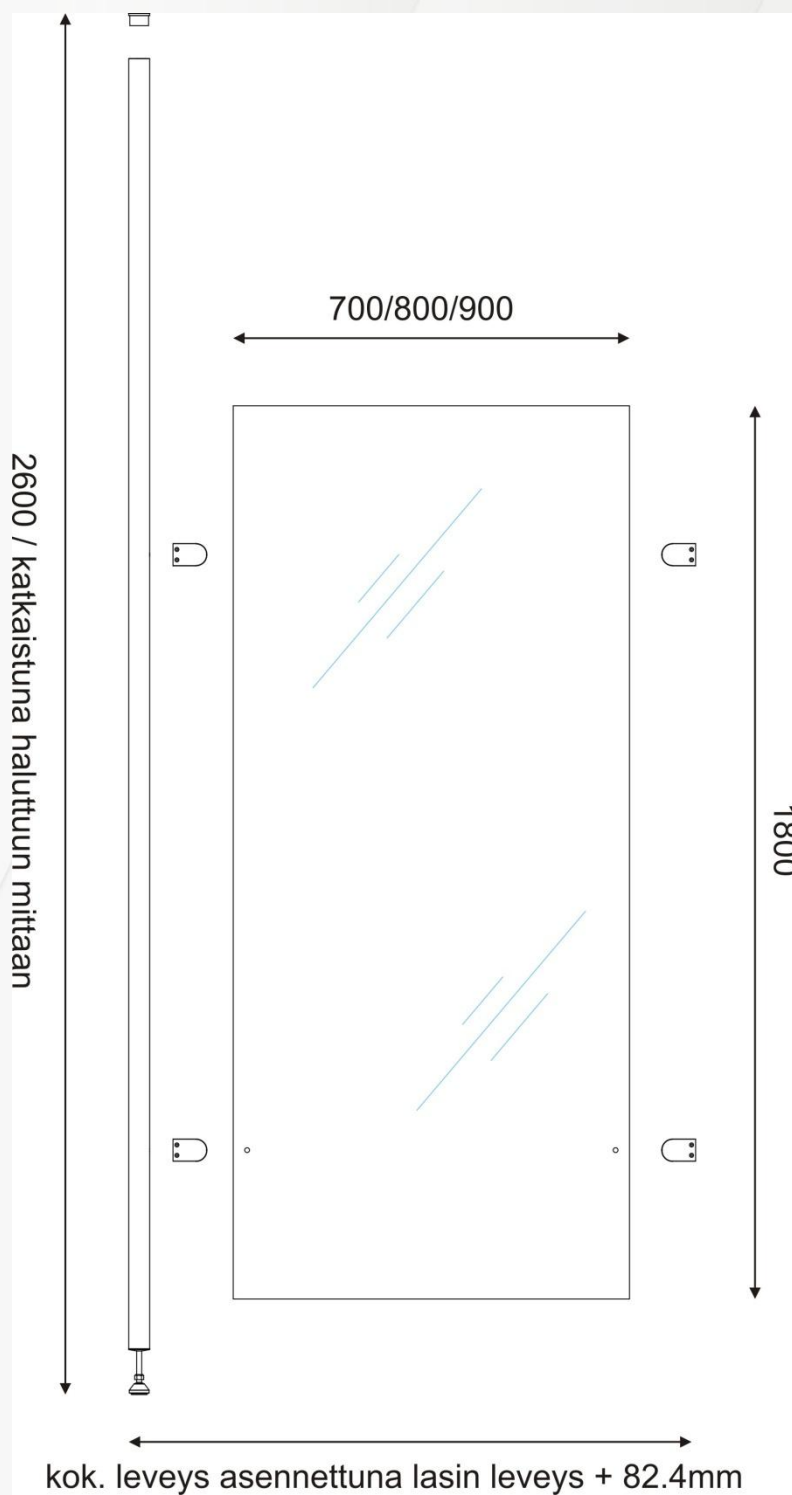

JB-ANGEL SUIHKUSEINÄ

SUIHKUSEINÄT

OY JOHN BERGER AB - TOIMIVAN TILAN TAUSTALLA

Vellamonkatu 30 A, FIN 00550 Helsinki | P 09-4130 7700 | F 09-4130 7711 | www.johnberger.fi | info@johnberger.fi