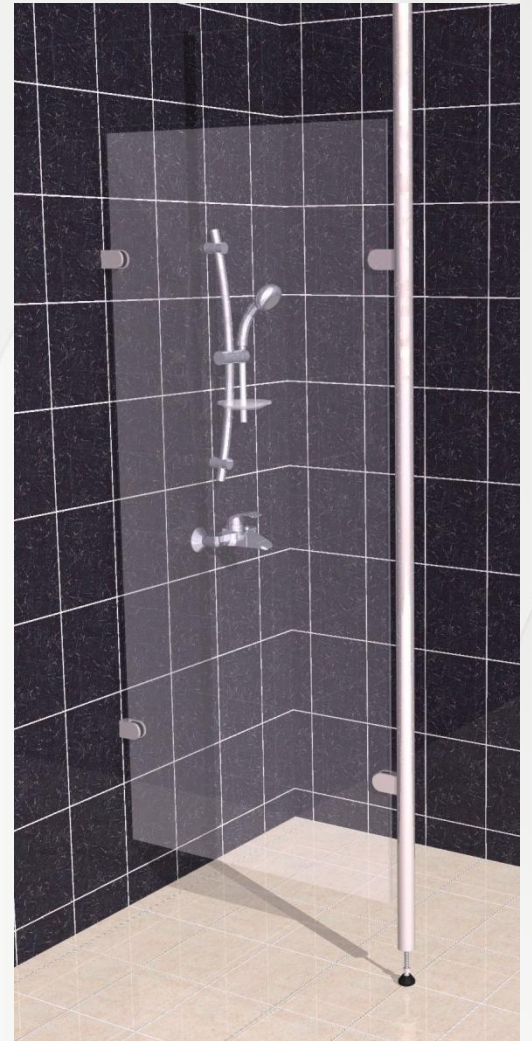

JOHN BERGER

JB-ANGEL SUIHKUSEINÄ

-Yksinkertaisesti laadukas-

- Kaikki osat harjattua ruostumatonta terästä
- Lasit turvalasia
- Tukeva ja helppo asennus
- Laadukas ja tyylikäs kokonaisuus

Variaatiot:

Lasi vaihtoehdot:
8mm karkaistu kirkas lasi
8mm karkaistu satiini lasi
8mm karkaistu harmaa lasi

8mm laminoitu kirkas lasi
8mm laminoitu opaali lasi
8mm laminoitu harmaa lasi

Lasiens mitat:
Leveys: 700, 800 tai 900mm
Korkeus: 1800 mm

Putken perusmitta 2600
mm, joka katkaistaan
haluttuun mittaan.

Lasin kiinnitys
puristusheloilla.