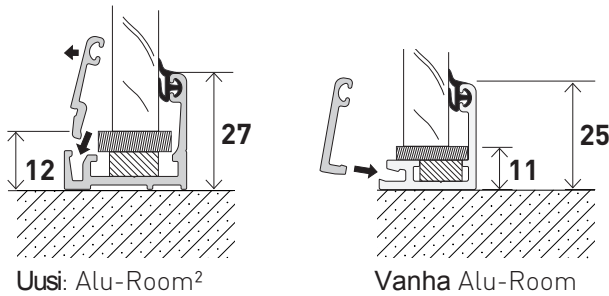

UUTUUS!

Alu-Room²

Voimme nyt esittää uuden Alu-Room². Sama tyyli puhtas siro profiili kuin ennen monella rakenneparannuksilla.

Alu-Room on suosittu alumiiniprofiilisarja lasiseinien rakentamiseen toimistoihin, julkisiin tiloihin kuin asuntoihin.

Uudessa Alu-Room² asennetaan lasitusprofiili ylhäältä alaspäin kun vanhassa se oli sivusta asennettava. Tämä helpottaa ja nopeuttaa asennusta, sekä varmistaa lukituksen profiiliin.

Uusi profiili on 2mm korkeampi. Sillä on jalat jonka ansiosta se on vakaampi ja siinä on tilaa tiivistenauhan käyttöön joka parantaa ääneneristystä.