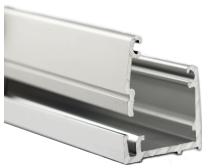

Alu-Room² XL

Asennusohje A
Alu-Room² XL-Profilit Alu.karmilla

Katto **Alu-Room² F40 XL**
Seinä ja lattia **Alu-Room² D27 XL / D40 XL**