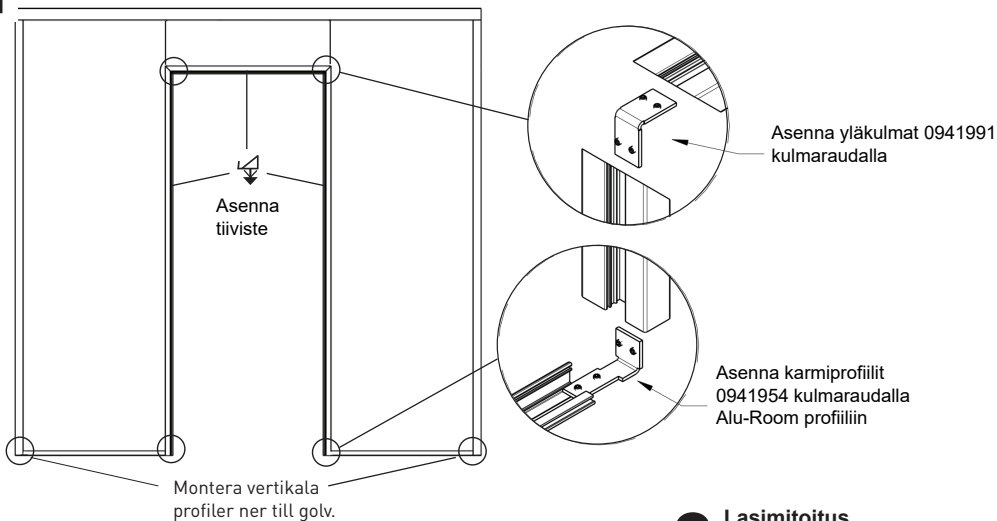

Alu-Room² XL

Asennusohje A
Alu-Room² XL-Profilit Alu.karmilla

Katto **Alu-Room² F40 XL**
Seinä ja lattia **Alu-Room² D27 XL / D40 XL**

Alu-Room² Asennusohje A

1 Kokoa ovikehys kulmaraudoilla ja Alu-Room XL -profiilien lattiaheloilla.

2 Lasimitoitus

Lasimitoitus
(lasimitat pienillä kirjaimilla)
 Sivulasi: $b=B1-11\text{ mm}$, $h=H-30\text{ mm}$.
 Ylälasi sis. liitoslista: $b=KYM-23\text{ mm}$,
 $h=H-2100\text{ mm}$ (vakiokarmissa)

Kattoprofiili- F40 XL

Seinä- ja lattiaprofiili - D27 XL

D40 XL

Parempaan äänenvaimennukseen käytä 2,8 mm: n solumuovia profiilien alla (art. 0701630 - valkoinen tai 0701640 - musta).

Asennusohje A Alu-Room²

3 Lasien asennus

1. Asenna kiinteä kumitiiviste profiiliin ja karmiin
2. Asenna sivulasit alla olevat ohjeen mukaan
3. Asenna ylälasi työntämällä lasi yläprofiiliin ja laske sitten karmiin.
4. Asenna kansiprofiili Alu-Room² F40 XL profiiliin
5. Asenna kumitiivisteet