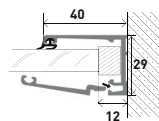

Alu-Room² XL

Asennusohje A
Alu-Room² XL-Profilit Alu.karmilla

Katto **Alu-Room² F40 XL**
Seinä ja lattia **Alu-Room² D27 XL / D40 XL**

Alu-Room² Asennusohje A

1 Kokoa ovikehys kulmaraudoilla ja Alu-Room XL -profiilien lattiaheloilla.

2 Lasimitoitus

Lasimitoitus
(lasimitat pienillä kirjaimilla)
 Sivulasi: $b=B1-11\text{ mm}$, $h=H-30\text{ mm}$.
 Ylälasi sis. liitoslista: $b=KYM-23\text{ mm}$,
 $h=H-2100\text{ mm}$ (vakiokarmissa)

Kattoprofiili- F40 XL

Seinä- ja lattiaprofiili - D27 XL

D40 XL

Parempaan äänenvaimennukseen käytä 2,8 mm: n solumuovia profiilien alla (art. 0701630 - valkoinen tai 0701640 - musta).

Asennusohje A Alu-Room²

3 Lasien asennus

1. Asenna kiinteä kumitiiviste profiiliin ja karmiin
2. Asenna sivulasit alla olevat ohjeen mukaan
3. Asenna ylälasi työntämällä lasi yläprofiiliin ja laske sitten karmiin.
4. Asenna kansiprofiili Alu-Room² F40 XL profiiliin
5. Asenna kumitiivisteet