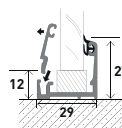

2 Lasimitoitus

Lasimitoitus
(lasimitat pienillä kirjaimilla)
 Sivulasi: $b=B1-11\text{ mm}$, $h=H-30\text{ mm}$.
 Ylälasi sis. liitoslista: $b=KYM-23\text{ mm}$,
 $h=H-2100\text{ mm}$ (vakiokarmissa)

Kattoprofiili- F40 XL

Seinä- ja lattiaprofiili - D27 XL

D40 XL

Parempaan äänenvaimennukseen käytä 2,8 mm: n solumuovia profiilien alla (art. 0701630 - valkoinen tai 0701640 - musta).

Asennusohje A Alu-Room²

3 Lasien asennus

1. Asenna kiinteä kumitiiviste profiiliin ja karmiin
2. Asenna sivulasit alla olevat ohjeen mukaan
3. Asenna ylälasi työntämällä lasi yläprofiiliin ja laske sitten karmiin.
4. Asenna kansiprofiili Alu-Room² F40 XL profiiliin
5. Asenna kumitiivisteet