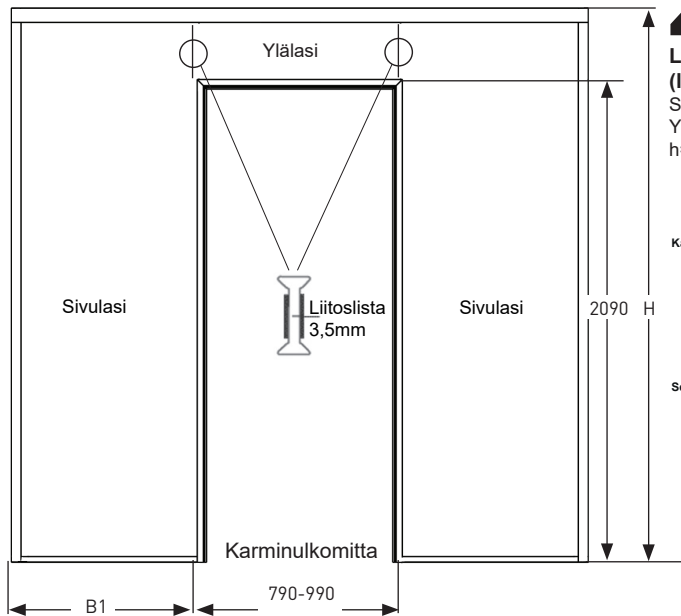

Alu-Room² XL

Asennusohje A
Alu-Room² XL-Profilit Alu.karmilla

Katto **Alu-Room² F40 XL**
Seinä ja lattia **Alu-Room² D27 XL / D40 XL**

Alu-Room² Asennusohje A

1 Kokoa ovikehys kulmaraudoilla ja Alu-Room XL -profiilien lattiaheloilla.

2 Lasimitoitus

Lasimitoitus
(lasimitat pienillä kirjaimilla)
 Sivulasi: $b=B1-11\text{ mm}$, $h=H-30\text{ mm}$.
 Ylälasi sis. liitoslista: $b=KYM-23\text{ mm}$,
 $h=H-2100\text{ mm}$ (vakiokarmissa)

Kattoprofiili- F40 XL

Seinä- ja lattiaprofiili - D27 XL

D40 XL

Parempaan äänenvaimennukseen käytä 2,8 mm: n solumuovia profiilien alla (art. 0701630 - valkoinen tai 0701640 - musta).

Asennusohje A Alu-Room²

3 Lasien asennus

1. Asenna kiinteä kumitiiviste profiiliin ja karmiin
2. Asenna sivulasit alla olevat ohjeen mukaan
3. Asenna ylälasi työntämällä lasi yläprofiiliin ja laske sitten karmiin.
4. Asenna kansiprofiili Alu-Room² F40 XL profiiliin
5. Asenna kumitiivisteet