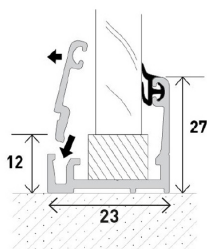

Alu-Room²

Profiili.102.1205241 Silver
P=5000mm

Alu-RoomXL²

Profiili.102.1205260 Silver
P=5000mm

Profiili.102.1205230 Silver
P=5000mm

Profiili.102.1205250 Silver
P=5000mm

Ristikkoprofiili.102.1205274 Silver
P=5000mm