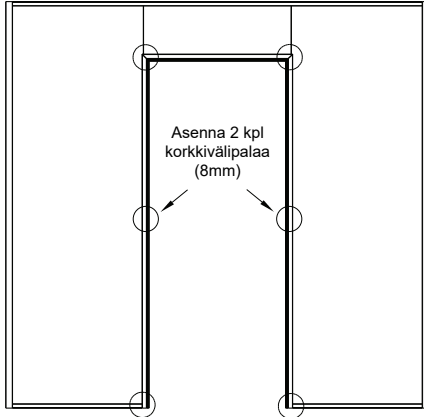

Alu-Room² XL

Asennusohje A
Alu-Room² XL-Profilit Alu.karmilla

Katto **Alu-Room² F40 XL**
Seinä ja lattia **Alu-Room² D27 XL / D40 XL**

Alu-Room² Asennusohje A

1 Kokoa ovikehys kulmaraudoilla ja Alu-Room XL -profiilien lattiaheloilla.

2 Lasimitoitus

Lasimitoitus
(lasimitat pienillä kirjaimilla)
 Sivulasi: $b=B1-11\text{ mm}$, $h=H-30\text{ mm}$.
 Ylälasi sis. liitoslista: $b=KYM-23\text{ mm}$,
 $h=H-2100\text{ mm}$ (vakiokarmissa)

Kattoprofiili- F40 XL

Seinä- ja lattiaprofiili - D27 XL

D40 XL

Parempaan äänenvaimennukseen käytä 2,8 mm: n solumuovia profiilien alla (art. 0701630 - valkoinen tai 0701640 - musta).

Asennusohje A Alu-Room²

3 Lasien asennus

1. Asenna kiinteä kumitiiviste profiiliin ja karmiin
2. Asenna sivulasit alla olevat ohjeen mukaan
3. Asenna ylälasi työntämällä lasi yläprofiiliin ja laske sitten karmiin.
4. Asenna kansiprofiili Alu-Room² F40 XL profiiliin
5. Asenna kumitiivisteet

Muovinen korotuspala
Alu-Room 0701871

Pohjakorotuspala
Alu-Room 1205018
Alu-Room XL 1205018

Lasi paksuus	Alu-Room ²		Lasi paksuus	Alu-Room ² XL	
	Tiiviste	Kiinteä tiiviste		Tiiviste	Kiinteä tiiviste
4	0702027x	1003081x			
6 - 8,76	0702025x	1003081x			
8,76-10	0700369x	1003081x			
10,76	0700369x	—————	10-10,76	070 2027x	1003081x
12,76			12,76	070 2025x	1003081x
16,76			16,76	070 0369x	—————