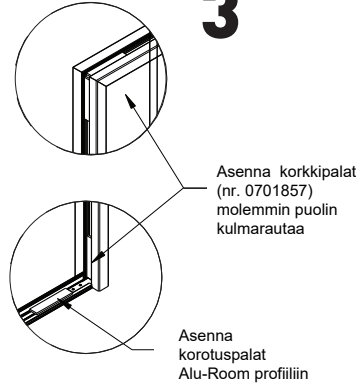

Alu-Room² XL

Asennusohje A
Alu-Room² XL-Profilit Alu.karmilla

Katto **Alu-Room² F40 XL**
Seinä ja lattia **Alu-Room² D27 XL / D40 XL**

Alu-Room² Asennusohje A

1 Kokoa ovikehys kulmaraudoilla ja Alu-Room XL -profiilien lattiaheloilla.

2 Lasimitoitus

Lasimitoitus
(lasimitat pienillä kirjaimilla)
 Sivulasi: $b=B1-11\text{ mm}$, $h=H-30\text{ mm}$.
 Ylälasi sis. liitoslista: $b=KYM-23\text{ mm}$,
 $h=H-2100\text{ mm}$ (vakiokarmissa)

Kattoprofiili- F40 XL

Seinä- ja lattiaprofiili - D27 XL

D40 XL

Parempaan äänenvaimennukseen käytä 2,8 mm: n solumuovia profiilien alla (art. 0701630 - valkoinen tai 0701640 - musta).

Asennusohje A Alu-Room²

3 Lasien asennus

1. Asenna kiinteä kumitiiviste profiiliin ja karmiin
2. Asenna sivulasit alla olevat ohjeen mukaan
3. Asenna ylälasi työntämällä lasi yläprofiiliin ja laske sitten karmiin.
4. Asenna kansiprofiili Alu-Room² F40 XL profiiliin
5. Asenna kumitiivisteet

Muovinen korotuspala
Alu-Room 0701871

Pohjakorotuspala
Alu-Room 1205018
Alu-Room XL 1205018

Lasi paksuus	Alu-Room ²		Lasi paksuus	Alu-Room ² XL	
	Tiiviste	Kiinteä tiiviste		Tiiviste	Kiinteä tiiviste
4	0702027x	1003081x			
6 - 8,76	0702025x	1003081x			
8,76-10	0700369x	1003081x			
10,76	0700369x	—————	10-10,76	070 2027x	1003081x
12,76			12,76	070 2025x	1003081x
16,76			16,76	070 0369x	—————