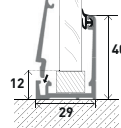

2 Lasimitoitus

Lasimitoitus
(lasimitat pienillä kirjaimilla)
 Sivulasi: $b=B1-11\text{ mm}$, $h=H-30\text{ mm}$.
 Ylälasi sis. liitoslista: $b=KYM-23\text{ mm}$,
 $h=H-2100\text{ mm}$ (vakiokarmissa)

Kattoprofiili- F40 XL

Seinä- ja lattiaprofiili - D27 XL

D40 XL

Parempaan äänenvaimennukseen käytä 2,8 mm: n solumuovia profiilien alla (art. 0701630 - valkoinen tai 0701640 - musta).

Asennusohje A Alu-Room²

3 Lasien asennus

1. Asenna kiinteä kumitiiviste profiiliin ja karmiin
2. Asenna sivulasit alla olevat ohjeen mukaan
3. Asenna ylälasi työntämällä lasi yläprofiiliin ja laske sitten karmiin.
4. Asenna kansiprofiili Alu-Room² F40 XL profiiliin
5. Asenna kumitiivisteet