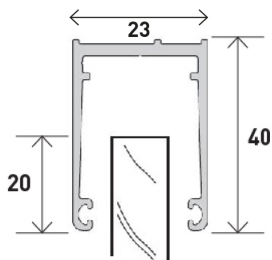

2 Lasimitoitus

Lasimitoitus
(lasimitat pienillä kirjaimilla)
 Sivulasi: $b=B1-11\text{ mm}$, $h=H-30\text{ mm}$.
 Ylälasi sis. liitoslista: $b=KYM-23\text{ mm}$,
 $h=H-2100\text{ mm}$ (vakiokarmissa)

Kattoprofiili- F40 XL

Seinä- ja lattiaprofiili - D27 XL

D40 XL

Parempaan äänenvaimennukseen käytä 2,8 mm: n solumuovia profiilien alla (art. 0701630 - valkoinen tai 0701640 - musta).

Asennusohje A Alu-Room²

3 Lasien asennus

1. Asenna kiinteä kumitiiviste profiiliin ja karmiin
2. Asenna sivulasit alla olevat ohjeen mukaan
3. Asenna ylälasi työntämällä lasi yläprofiiliin ja laske sitten karmiin.
4. Asenna kansiprofiili Alu-Room² F40 XL profiiliin
5. Asenna kumitiivisteet

Muovinen korotuspala
Alu-Room 0701871

Pohjakorotuspala
Alu-Room 1205018
Alu-Room XL 1205018

Lasi paksuus	Alu-Room ²		Lasi paksuus	Alu-Room ² XL	
	Tiiviste	Kiinteä tiiviste		Tiiviste	Kiinteä tiiviste
4	0702027x	1003081x			
6 - 8,76	0702025x	1003081x			
8,76-10	0700369x	1003081x			
10,76	0700369x	—————	10-10,76	070 2027x	1003081x
12,76			12,76	070 2025x	1003081x
16,76			16,76	070 0369x	—————

Alu-Room²

Profiili.102.1205241 Silver
P=5000mm

Alu-RoomXL²

Profiili.102.1205260 Silver
P=5000mm

Profiili.102.1205230 Silver
P=5000mm

Profiili.102.1205250 Silver
P=5000mm

Ristikkoprofiili.102.1205274 Silver
P=5000mm