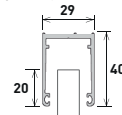

Alu-Room² XL

Asennusohje A
Alu-Room² XL-Profilit Alu.karmilla

Katto **Alu-Room² F40 XL**
Seinä ja lattia **Alu-Room² D27 XL / D40 XL**

Alu-Room² Asennusohje A

1 Kokoa ovikehys kulmaraudoilla ja Alu-Room XL -profiilien lattiaheloilla.

2 Lasimitoitus

Lasimitoitus
(lasimitat pienillä kirjaimilla)
 Sivulasi: $b=B1-11\text{ mm}$, $h=H-30\text{ mm}$.
 Ylälasi sis. liitoslista: $b=KYM-23\text{ mm}$,
 $h=H-2100\text{ mm}$ (vakiokarmissa)

Kattoprofiili- F40 XL