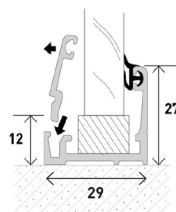

Alu-Room²

Profiili.102.1205241 Silver
P=5000mm

Alu-RoomXL²

Profiili.102.1205260 Silver
P=5000mm

Profiili.102.1205230 Silver
P=5000mm

Profiili.102.1205250 Silver
P=5000mm

Ristikkoprofiili.102.1205274 Silver
P=5000mm