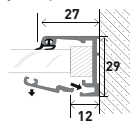

Alu-Room² XL

Asennusohje A
Alu-Room² XL-Profilit Alu.karmilla

Katto **Alu-Room² F40 XL**
Seinä ja lattia **Alu-Room² D27 XL / D40 XL**

Alu-Room² Asennusohje A

1 Kokoa ovikehys kulmaraudoilla ja Alu-Room XL -profiilien lattiaheloilla.

2 Lasimitoitus

Lasimitoitus
(lasimitat pienillä kirjaimilla)
 Sivulasi: $b=B1-11\text{ mm}$, $h=H-30\text{ mm}$.
 Ylälasi sis. liitoslista: $b=KYM-23\text{ mm}$,
 $h=H-2100\text{ mm}$ (vakiokarmissa)

Kattoprofiili- F40 XL

Seinä- ja lattiaprofiili - D27 XL

D40 XL

Parempaan äänenvaimennukseen käytä 2,8 mm: n solumuovia profiilien alla (art. 0701630 - valkoinen tai 0701640 - musta).

Asennusohje A Alu-Room²

3 Lasien asennus

1. Asenna kiinteä kumitiiviste profiiliin ja karmiin
2. Asenna sivulasit alla olevat ohjeen mukaan
3. Asenna ylälasi työntämällä lasi yläprofiiliin ja laske sitten karmiin.
4. Asenna kansiprofiili Alu-Room² F40 XL profiiliin
5. Asenna kumitiivisteet

Muovinen korotuspala
Alu-Room 0701871

Pohjakorotuspala
Alu-Room 1205018
Alu-Room XL 1205018

Lasi paksuus	Alu-Room ²		Lasi paksuus	Alu-Room ² XL	
	Tiiviste	Kiinteä tiiviste		Tiiviste	Kiinteä tiiviste
4	0702027x	1003081x			
6 - 8,76	0702025x	1003081x			
8,76-10	0700369x	1003081x			
10,76	0700369x	—————	10-10,76	070 2027x	1003081x
12,76			12,76	070 2025x	1003081x
16,76			16,76	070 0369x	—————