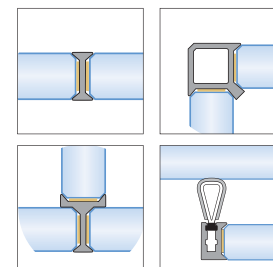

POSIBILIDAD DE REGULACIÓN DE ALTURA EN SUELOS CON DESNIVEL

Ajuste en altura de $\pm 2\text{mm}$ con perfiles inferiores capaces de absorber las variaciones

ELEMENTOS FLEXIBLES

Pequeñas juntas flexibles en las guías superiores reducen el tiempo de instalación y evitan el uso de tornillos.

INSTALACIÓN SENCILLA

Juntas a presión para un montaje rápido, elegante y reversible.

Juntas de policarbonato disponibles para todas las configuraciones con cristal fijo.

PERFILES DE ENCUENTRO A PARED

Perfil vertical disponible para encuentros elegantes y óptimos contra la pared.

ENCUENTROS EN "T"

Perfiles superiores e inferiores diseñados para permitir encuentros en "T" sin necesidad de cortar perfiles.

INSTALACIÓN DEL VIDRIO AL FINALIZAR LA OBRA

Primero se instalan el perfil superior y el accesorio para falso techo. Los paneles de cristal se montan cuando la obra ya ha finalizado, evitando posibles daños y roturas.