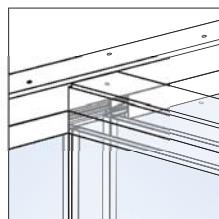

INSTALACIÓN SENCILLA

Juntas a presión para un montaje rápido, elegante y reversible.

Juntas de policarbonato disponibles para todas las configuraciones con cristal fijo.

PERFILES DE ENCUENTRO A PARED

Perfil vertical disponible para encuentros elegantes y óptimos contra la pared.

ENCUENTROS EN "T"

Perfiles superiores e inferiores diseñados para permitir encuentros en "T" sin necesidad de cortar perfiles.

INSTALACIÓN DEL VIDRIO AL FINALIZAR LA OBRA

Primero se instalan el perfil superior y el accesorio para falso techo. Los paneles de cristal se montan cuando la obra ya ha finalizado, evitando posibles daños y roturas.