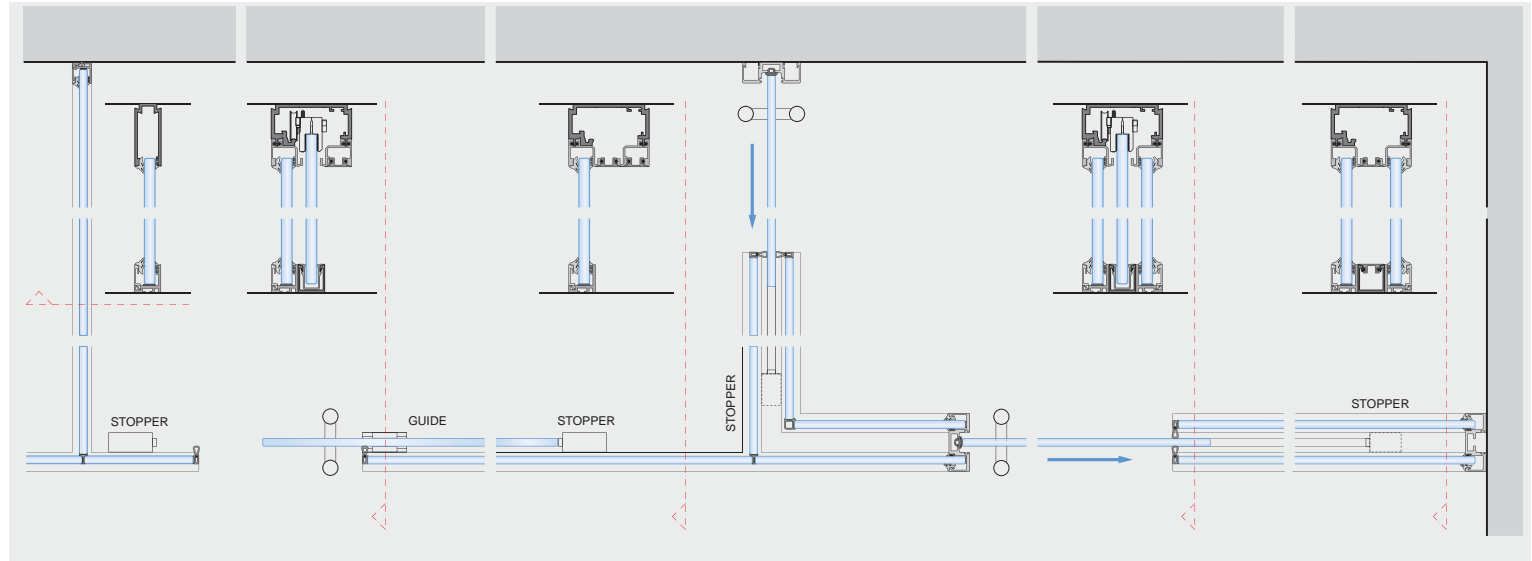

Descubra con Klein las infinitas posibilidades de su:

P A N O R A M I C S Y S T E M

CONTINUO

POESIA VISUAL

Contrariamente a otros sistemas divisorios, Panoramic utiliza el mismo tamaño compacto de guías para realizar las particiones de todos los espacios.

El resultado final es un diseño verdaderamente uniforme y minimalista, en contraposición con los diferentes tamaños de perfiles que los instaladores normalmente tienen que combinar cuando instalan puertas, ya sean batientes, correderas, o paneles fijos de vidrio. Nuestra innovadora solución es elegante, sobria y sumamente adaptable.