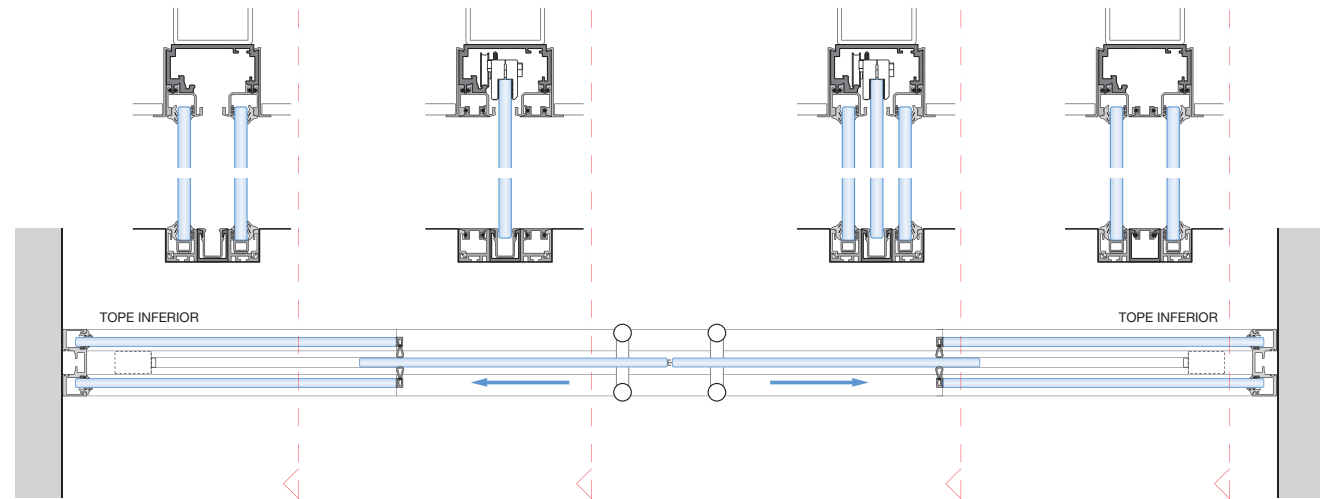

UN ÚNICO PERFIL SUPERIOR PARA TODAS LAS APLICACIONES