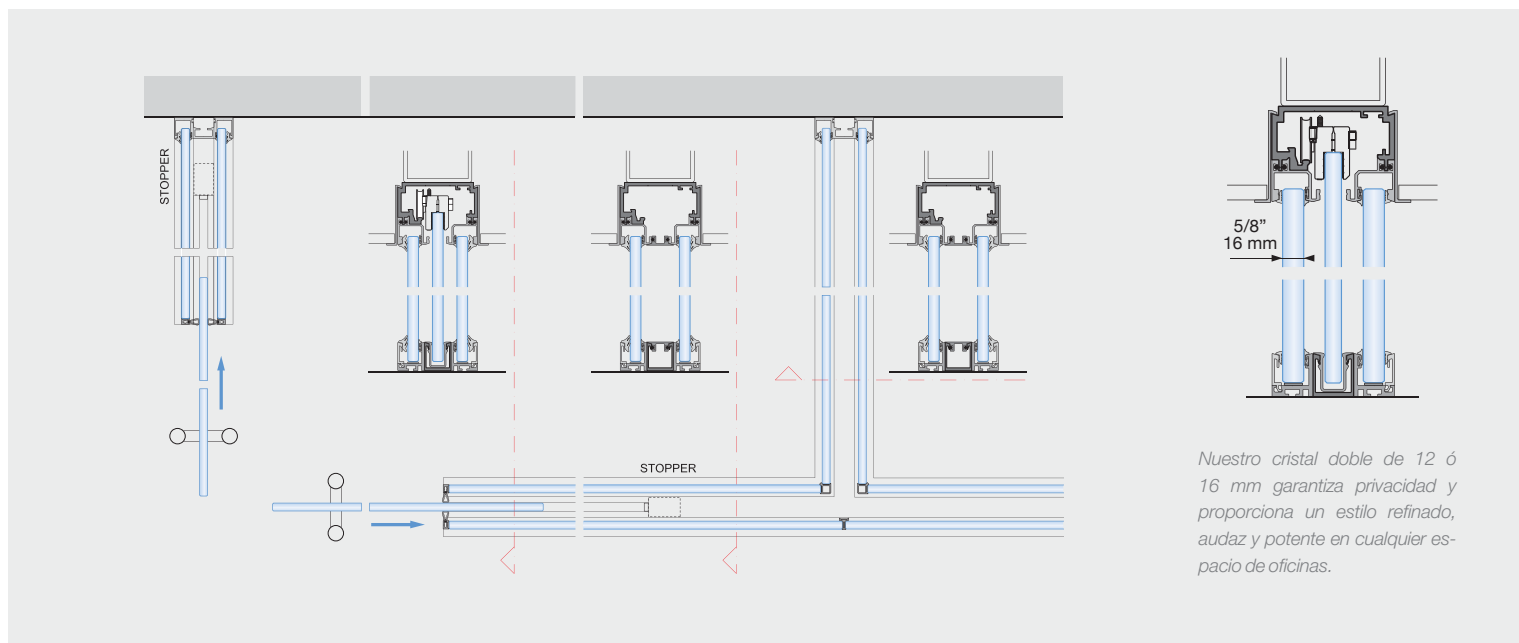

Encuentro entre vidrios fijos y correderos

Nuestro cristal doble de 12 ó 16 mm garantiza privacidad y proporciona un estilo refinado, audaz y potente en cualquier espacio de oficinas.