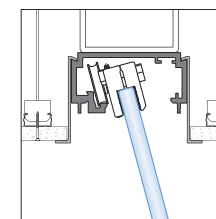

INSTALACIÓN SENCILLA

Juntas a presión para un montaje rápido, elegante y reversible.

Juntas de policarbonato disponibles para todas las configuraciones con cristal fijo.

PERFILES DE ENCUENTRO A PARED

Perfil vertical disponible para encuentros elegantes y óptimos contra la pared.

ENCUENTROS EN "T"

Perfiles superiores e inferiores diseñados para permitir encuentros en "T" sin necesidad de cortar perfiles.

INSTALACIÓN DEL VIDRIO AL FINALIZAR LA OBRA

Primero se instalan el perfil superior y el accesorio para falso techo. Los paneles de cristal se montan cuando la obra ya ha finalizado, evitando posibles daños y roturas.