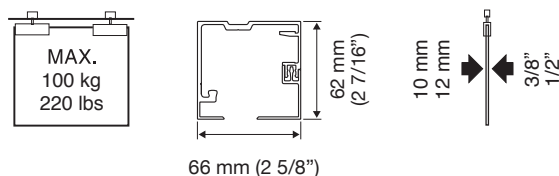

UNIKGLASS + 100