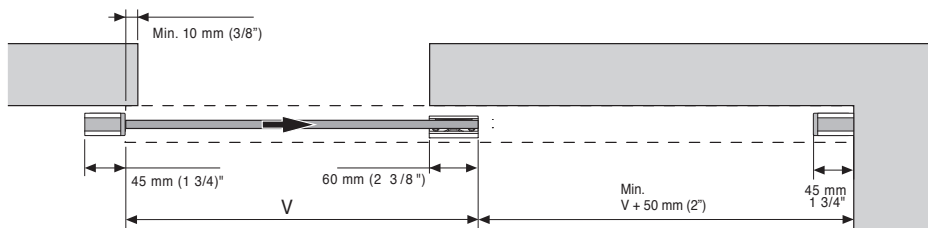

Y3= See the mounting instructions / Ver la hoja de instrucciones