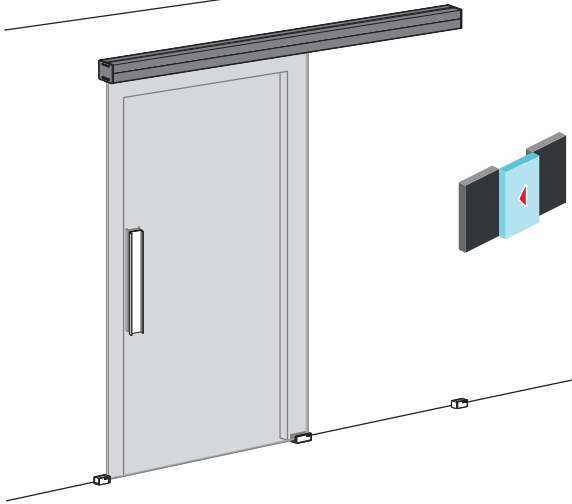

INTERIORISMO VIDRIO / INTERIOR DESIGN GLASS / DÉCORATION D'INTÉRIEUR VERRE / INTERIORISME VIDRE

UNIKGLASS +

Visto / Exposed / En applique / Vist

PARED/ WALL/ MURAL/ PARET

TECHO/ CEILING/ PLAFOND/ SOSTRE

$$Y1 = H1 + X1 + 16 \text{ mm (5/8")}$$