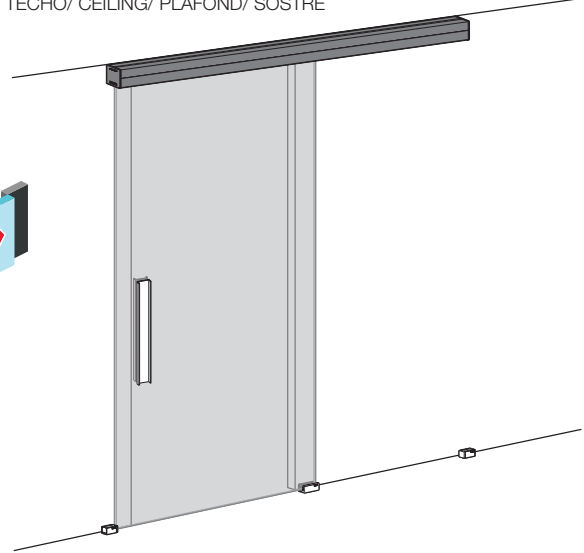

INTERIORISMO VIDRIO / INTERIOR DESIGN GLASS / DÉCORATION D'INTÉRIEUR VERRE / INTERIORISME VIDRE

UNIKGLASS +

Visto / Exposed / En applique / Vist

PARED/ WALL/ MURAL/ PARET

TECHO/ CEILING/ PLAFOND/ SOSTRE

$$Y1 = H1 + X1 + 16 \text{ mm (5/8")}$$