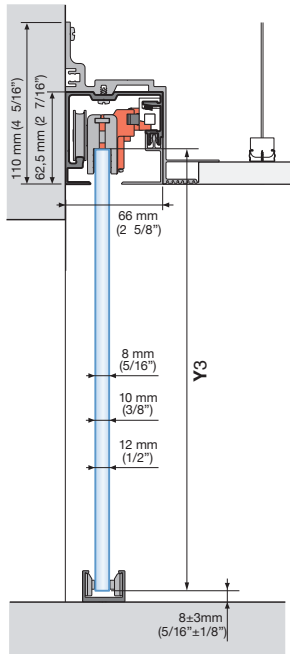

Empotrado / Recessed / Encastré / Encastat

CON DINTEL / WITH LINTEL / AVEC LINTEAU / AMB LLINDA

SIN DINTEL / WITHOUT LINTEL / SANS LINTEAU / SENSE LLINDA