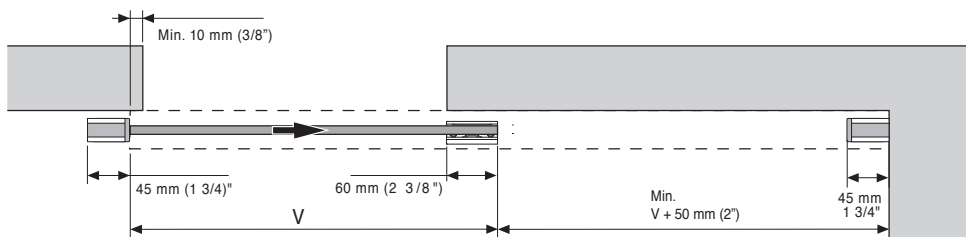

$$Y1 = H1 + X1 + 16 \text{ mm (5/8")}$$

$$Y2 = H2 - 47 \text{ mm (1 13/16")}$$

KSC $V \geq 800 \text{ mm (31 1/2")}$

Empotrado / Recessed / Encastré / Encastat

CON DINTEL / WITH LINTEL / AVEC LINTEAU / AMB LLINDA