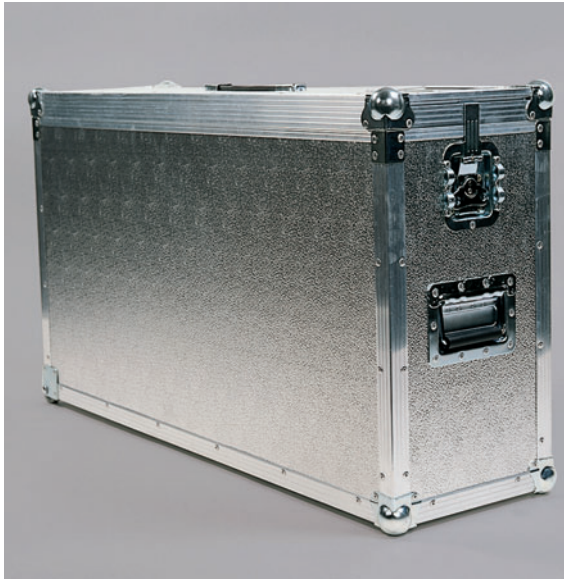

Transportation

Die Logistik