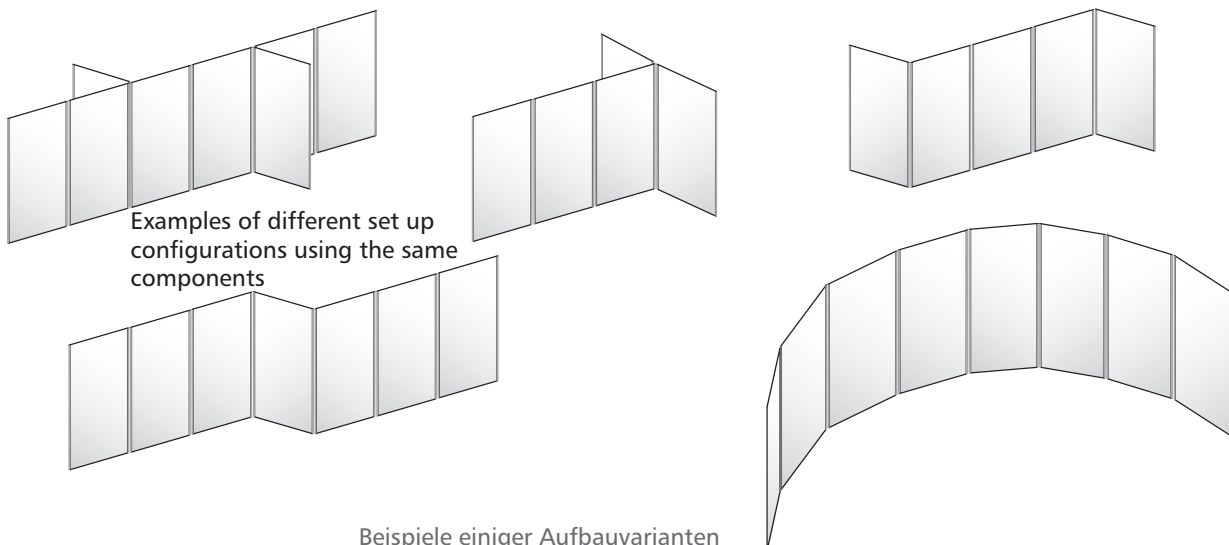

SCENARIO®

Series 510

Beispiele einiger Aufbauvarianten