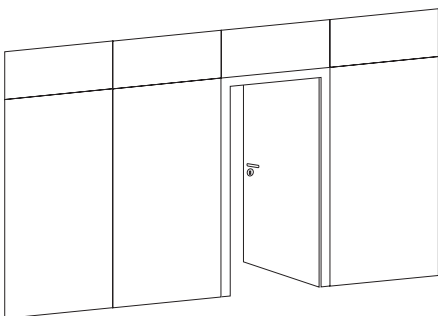

Posterrahmen. Befestigung mit Haken und Klettband.

Kleiderhaken, Einhängehaken, Bilderhaken aus Metall. Weiß.

Metal display and brochure racks. White lacquer finish.

Prospektauslagen aus Metall. Weiß.

Entrances and exits Door modules

Eingänge und Ausgänge Türmodule

Entrances and exits.
Door modules.

SCENARIO® has standard doors in a variety of sizes and shapes: left or right opening, swing doors, folding doors, etc. Complete door sets are ready to install.

Türen in allen
Variationen.

Links oder rechts.
Pendeltüren oder
Falttüren. Alle
Türen sind komplett fertige
Einbaumodule.

Lighting Techniques

Lichttechnik

Highlight objects and focus attention.

The low-voltage lights are easy to mount. Simply insert, connect and switch on!