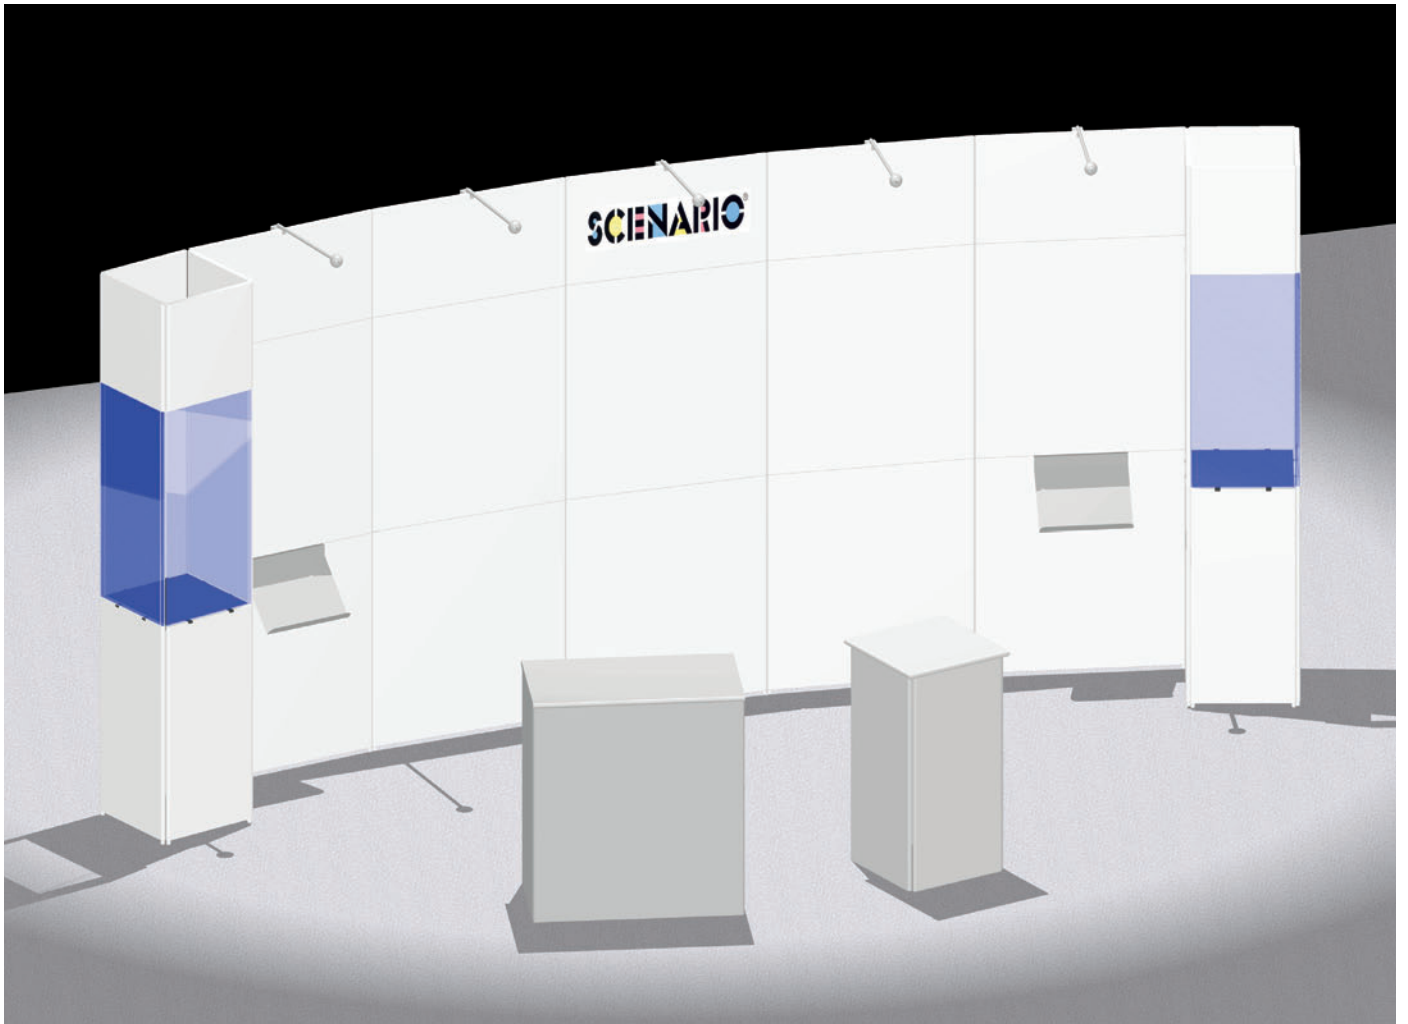

Complete Set 4

Komplett Set 4