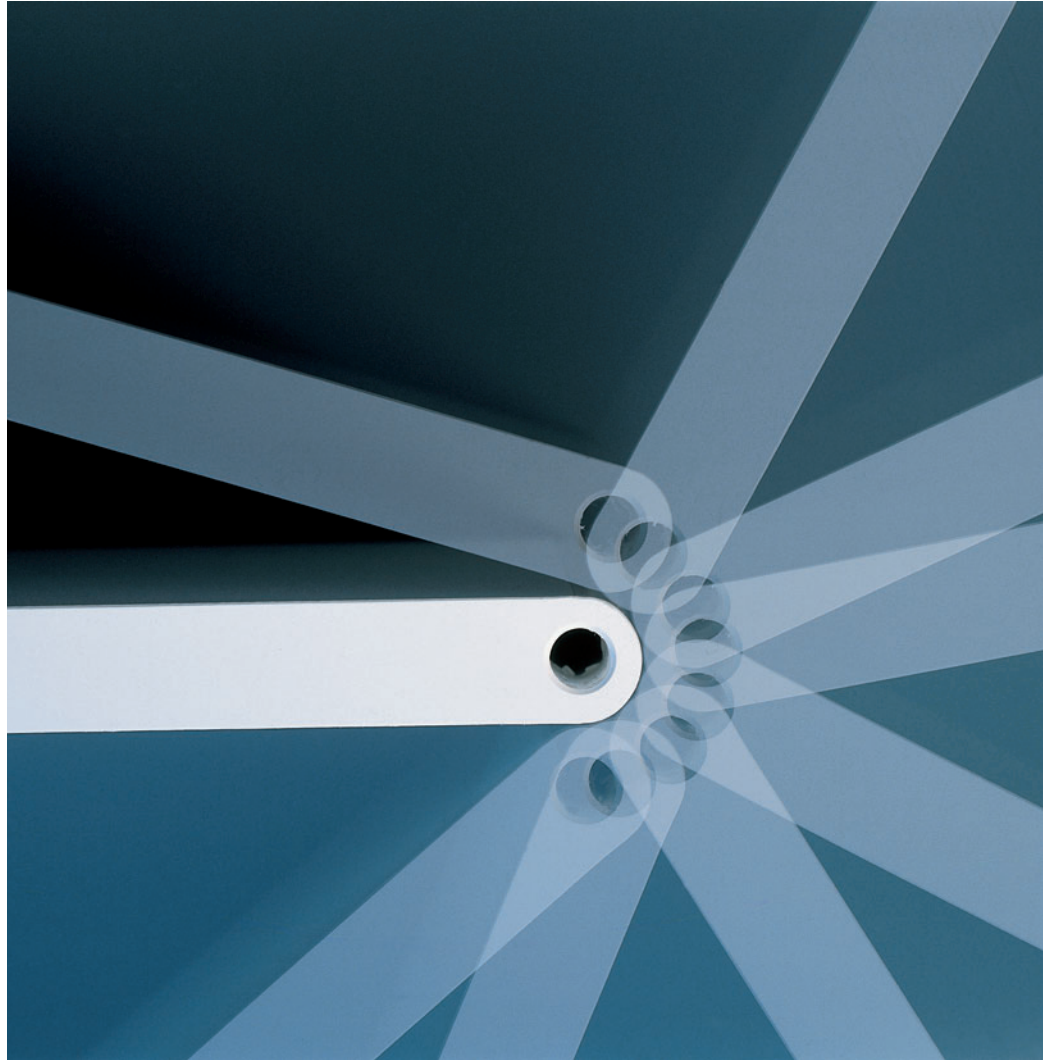

Connectors for any angle

Steckverbinder für jeden Winkel

Don't limit your ideas by a grid system. Feel free to create your design. With **SCENARIO**® you can realize any angle.

Jeder Winkel ist möglich. So kann rastermäßig oder vollkommen frei gestaltet werden.