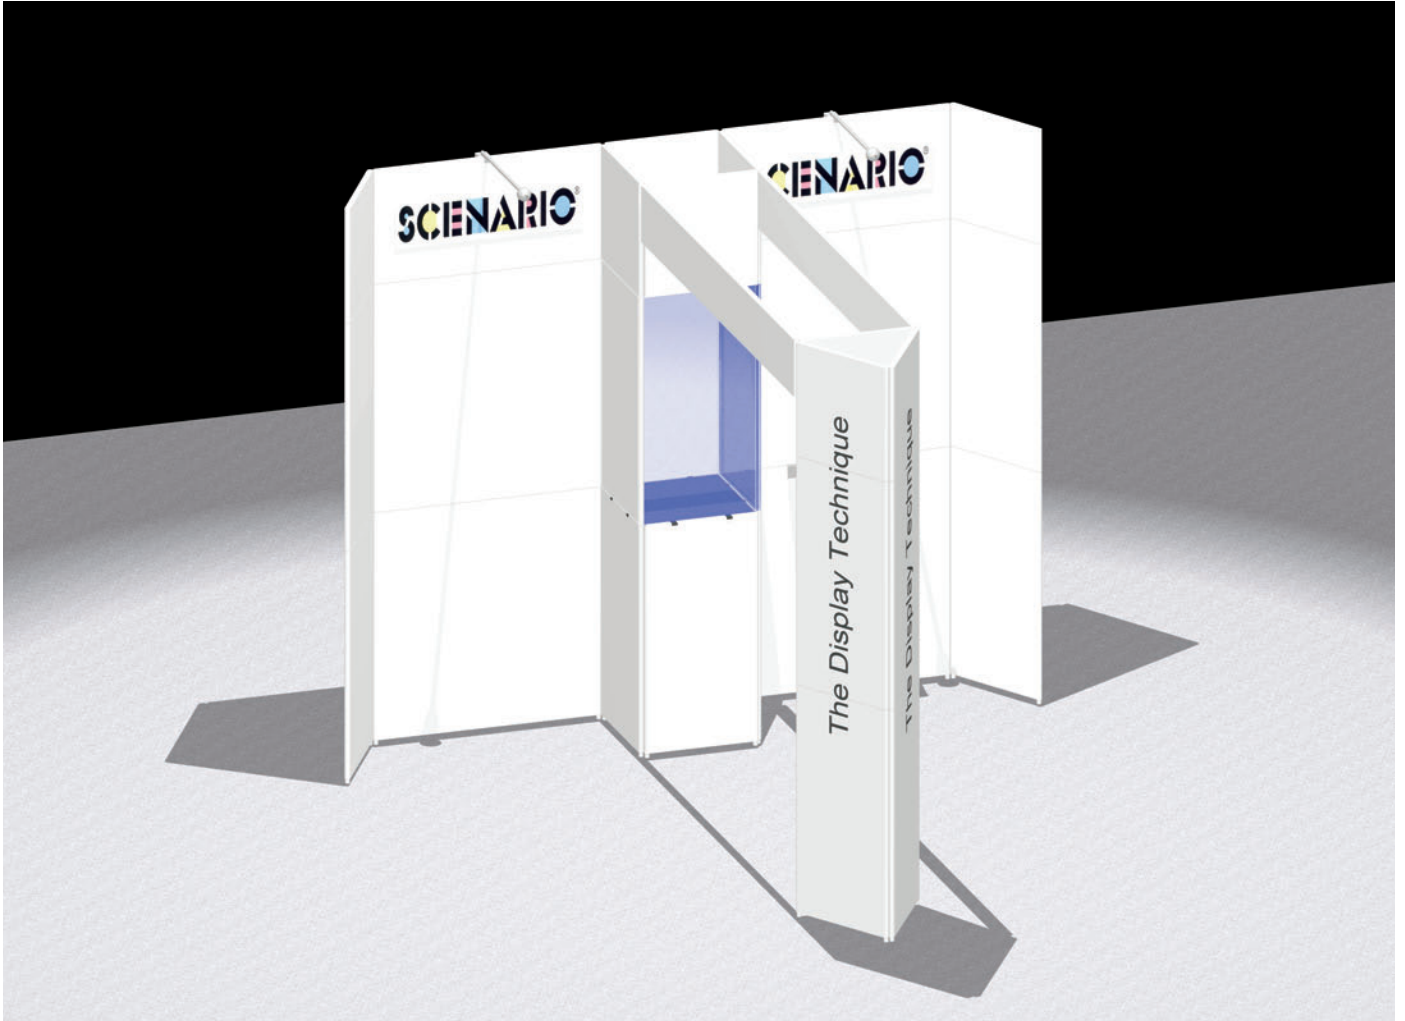

Complete Set 3

Komplett Set 3