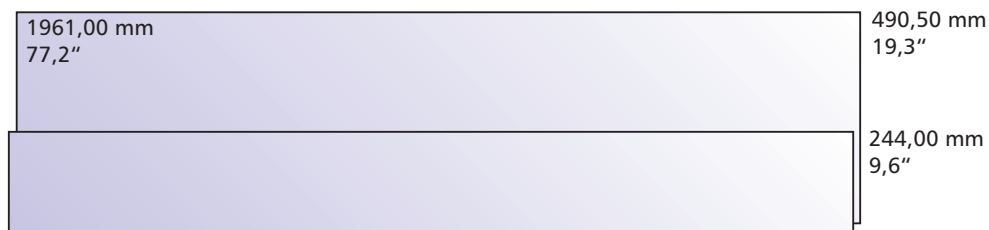

These are our standard sizes. In addition to these standard sizes, custom sizes can also be produced.

Außer diesen Standardformaten fertigen wir auch alle Zwischenmaße sowie Blendenmodule.