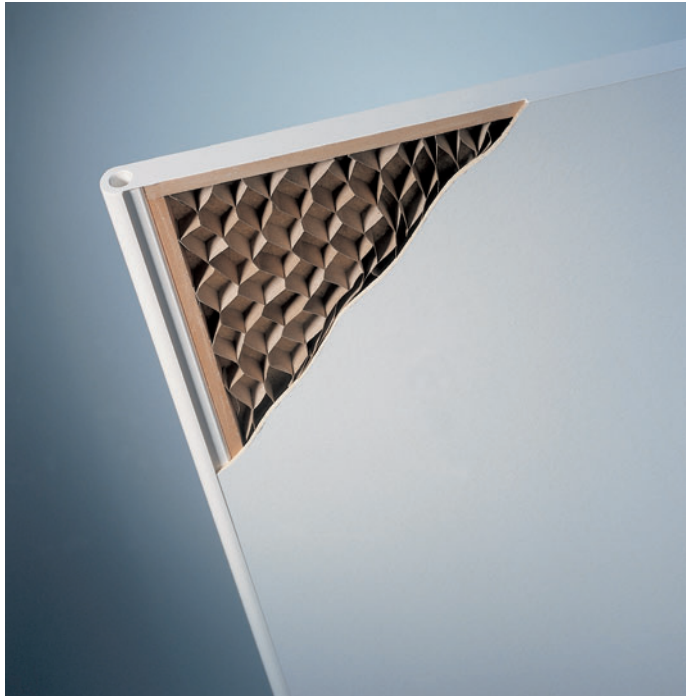

Vertical profiles allow for any angles between the single modules.

With solid thermoplastic peg connectors the modules are assembled in seconds quickly and easily - no tools necessary! Short or high walls, use the same uncomplicated principle. No training is necessary. It's a matter of a simple panel and a small, sturdy peg connector!

Vertikale Radienprofile ermöglichen ein stufenloses Abwinkeln der einzelnen Wandmodule.

Mit den Steckverbindern aus hochbelastbarem, thermoplastischem Kunststoff lassen sich die Wandmodule in Sekunden miteinander verbinden. Ganz einfach und ohne Werkzeug. So bauen Sie die Wandmodule beliebig nebeneinander oder übereinander. Spezielle Fachkenntnisse sind hierzu nicht erforderlich.

Einfach nur stecken, ganz ohne Werkzeug.

Your partner for success

Gute Aussichten zum Erfolg

Wall modules

Die Wandmodule

Why worry about lifting heavy panel and the weight of your exhibit. The honeycomb structure guarantees stability and reduces weight. Thus **SCENARIO®** can be transported and assembled without thinking about weight and handling. The standard wall modules are laminated on both sides with a non-reflective, finely textured vinyl covering. The standard color is white but you can also choose from more than 60 different colors in our surface-coverings catalog. Also choose from special metallic shades and wood grain surface-coverings to match your corporate colors and designs. Or select one of our colored, Velcro™ - compatible fabrics which are also available in many colors. A wall modules have radiused profiles and are joined with our special peg connectors. These allow for any wall angle.

Mehr Luft als Wand. Eine Wabenstruktur im Wandinneren macht aus den stabilen Wandmodulen extreme Leichtgewichte. So können sie in jeder Größe problemlos transportiert und zusammengesteckt werden.

Standardmäßig sind die Module beidseitig mit feingepprägter, reflexionsfreier Oberflächenfolie beschichtet.