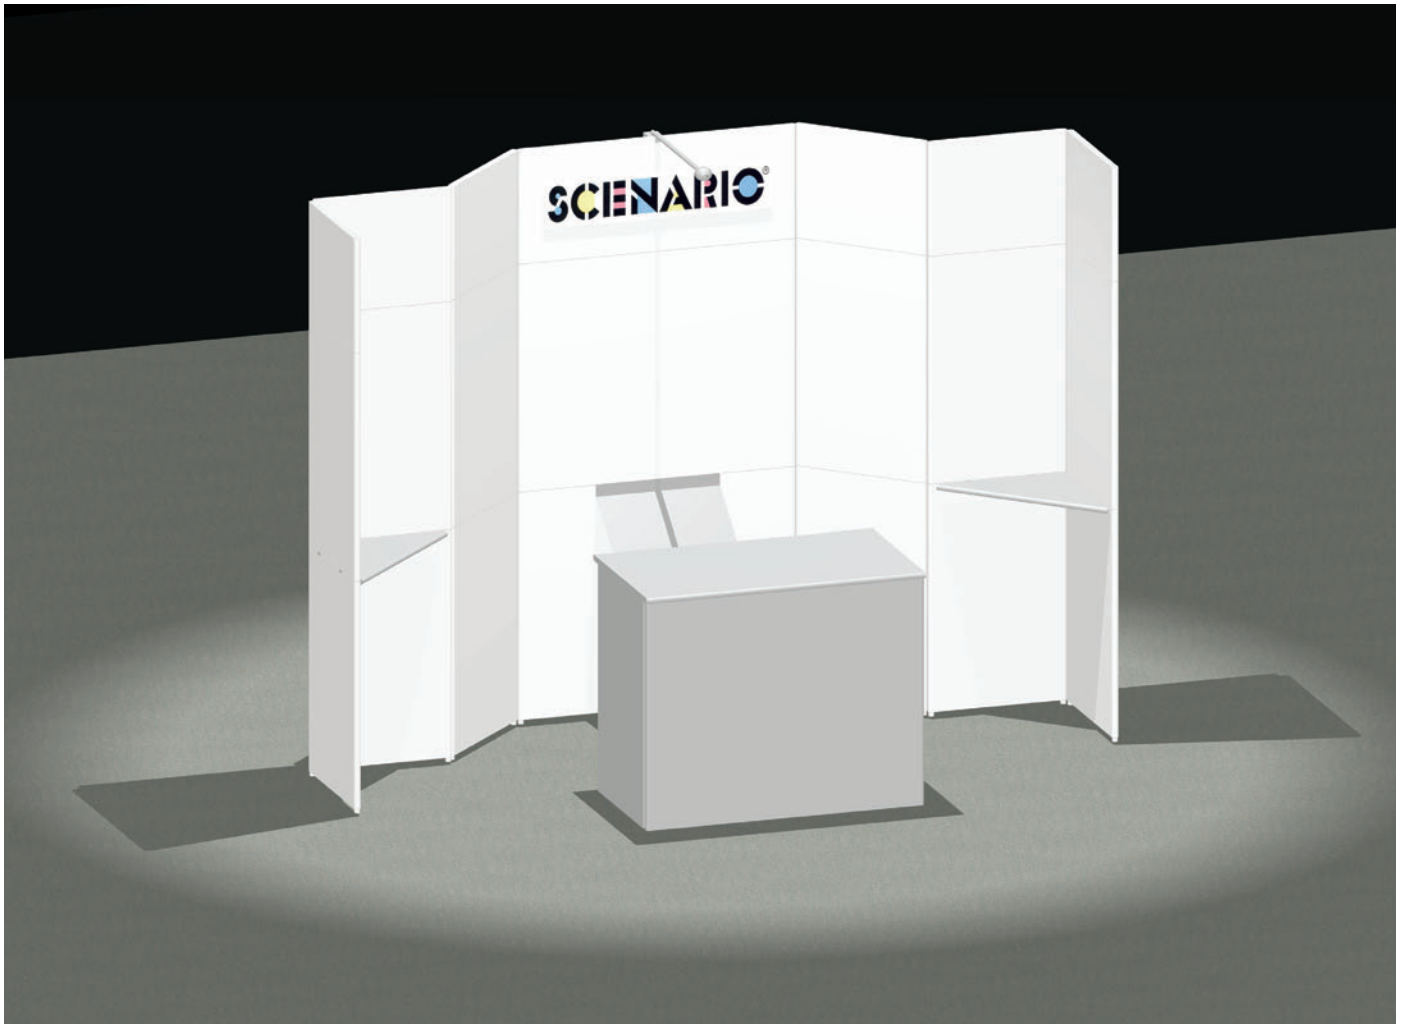

Complete Set 2

Komplett Set 2