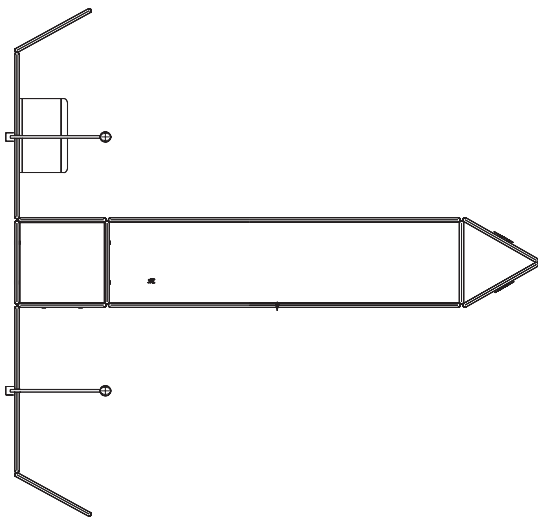

Complete Set 3

Komplett Set 3