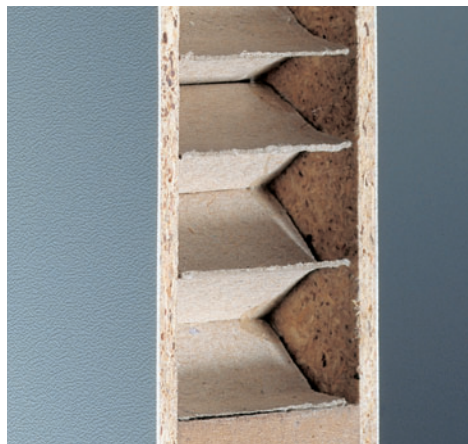

Vertikale Radienprofile ermöglichen ein stufenloses Abwinkeln der einzelnen Wandmodule.

Mit den Steckverbindern aus hochbelastbarem, thermoplastischem Kunststoff lassen sich die Wandmodule in Sekunden miteinander verbinden. Ganz einfach und ohne Werkzeug. So bauen Sie die Wandmodule beliebig nebeneinander oder übereinander. Spezielle Fachkenntnisse sind hierzu nicht erforderlich.

Einfach nur stecken, ganz ohne Werkzeug.

Your partner for success

Gute Aussichten zum Erfolg

Wall modules

Die Wandmodule

Why worry about lifting heavy panel and the weight of your exhibit. The honeycomb structure guarantees stability and reduces weight. Thus **SCENARIO®** can be transported and assembled without thinking about weight and handling. The standard wall modules are laminated on both sides with a non-reflective, finely textured vinyl covering. The standard color is white but you can also choose from more than 60 different colors in our surface-coverings catalog. Also choose from special metallic shades and wood grain surface-coverings to match your corporate colors and designs. Or select one of our colored, Velcro™ - compatible fabrics which are also available in many colors. A wall modules have radiused profiles and are joined with our special peg connectors. These allow for any wall angle.

Mehr Luft als Wand. Eine Wabenstruktur im Wandinneren macht aus den stabilen Wandmodulen extreme Leichtgewichte. So können sie in jeder Größe problemlos transportiert und zusammengesteckt werden.

Standardmäßig sind die Module beidseitig mit feingepprägter, reflexionsfreier Oberflächenfolie beschichtet.

Die Standardfarbe ist Weiß.

Alle Module sind mit seitlichen Radienprofilen ausgestattet. Diese abgerundeten Profile mit den Steckverbindern ermöglichen ein stufenloses Abwinkeln der einzelnen Module.

Solid wall modules are available to meet special needs.