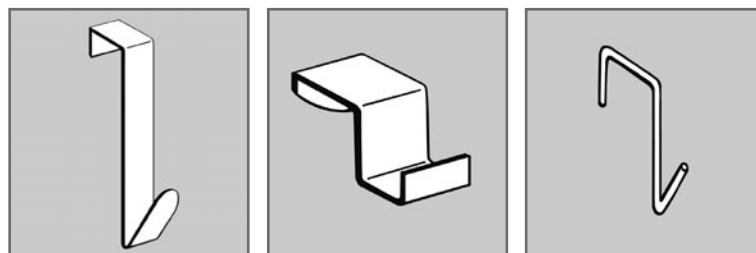

In addition, you can make attachments such as shelves, display modules and trays to modules. Special hooks and hangers are clean, white and constructed of sturdy metal.

Dia-Leuchtkästen. Über die Steckverbindung beliebig mit den Wandmodulen kombinierbar.

Posterrahmen. Befestigung mit Haken und Klettband.

Kleiderhaken, Einhängehaken, Bilderhaken aus Metall. Weiß.

Metal display and brochure racks. White lacquer finish.

Prospektauslagen aus Metall. Weiß.

Entrances and exits Door modules