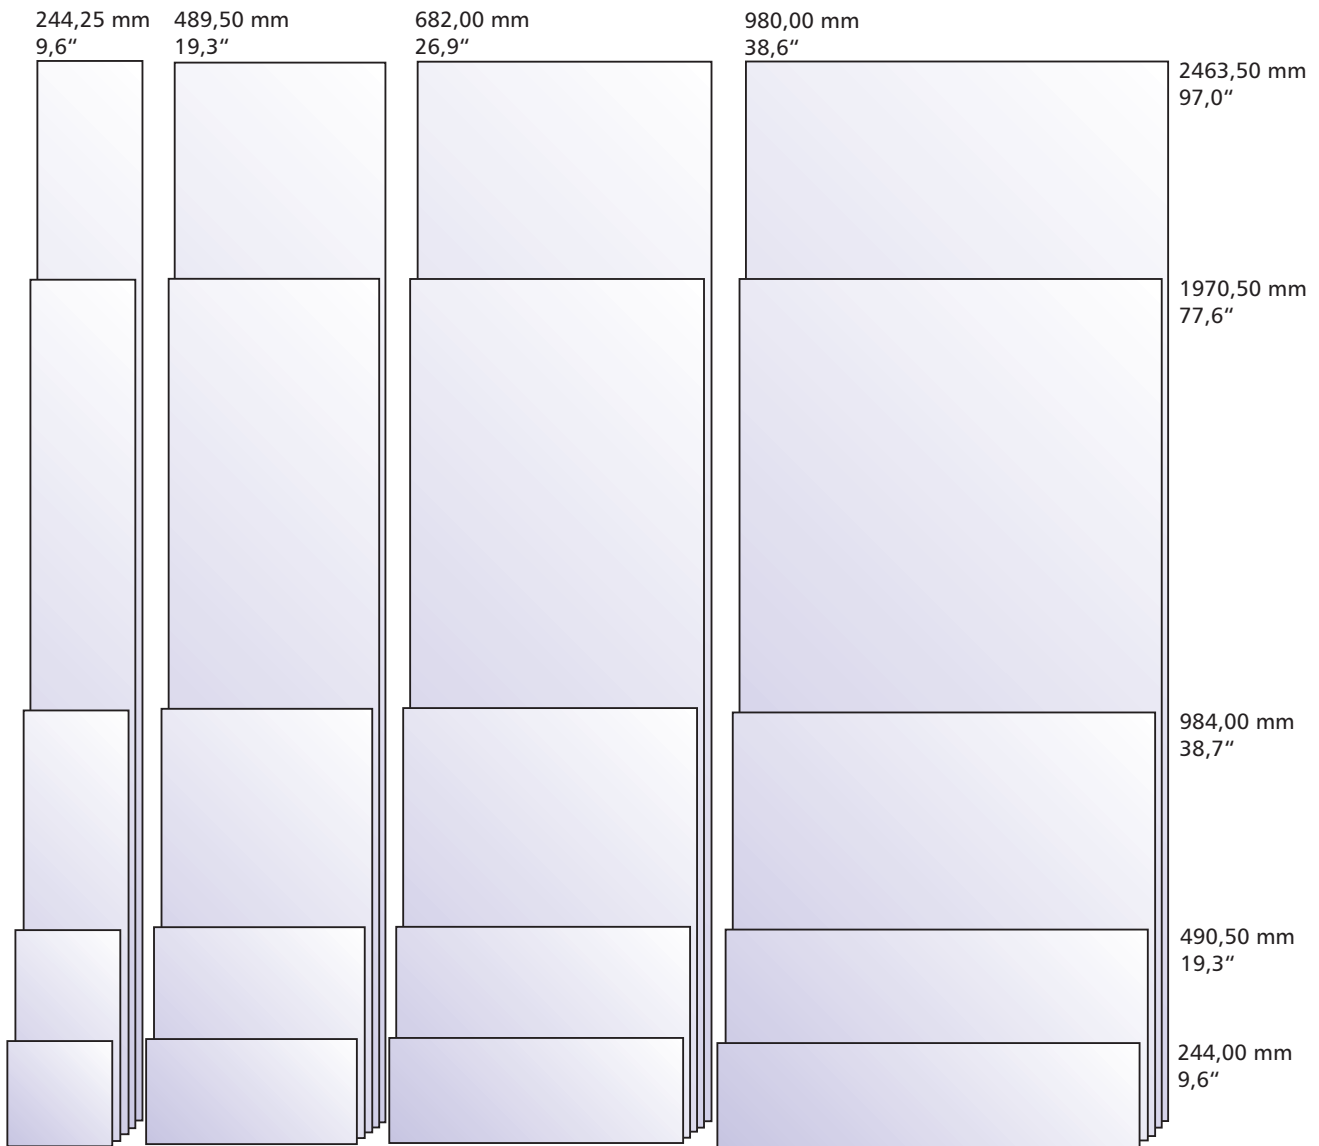

These are our standard sizes. In addition to these standard sizes, custom sizes can also be produced.

Außer diesen Standardformaten fertigen wir auch alle Zwischenmaße sowie Blendenmodule.