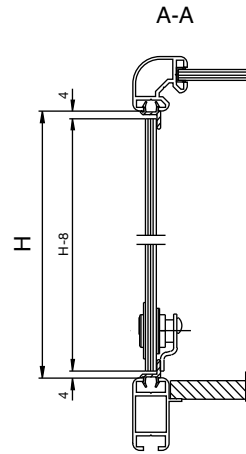

**Massblätter
 Dimensions sheets**

11.05

SYMA RONDO

Anwendung mit Scharnier 5915, Schloss 5874 und Profil 2305.9
Application with hinge 5915, lock 5874 and profile 2305.9

Glasausschnitt für Schloss 5874
 Glass cutout for lock 5874