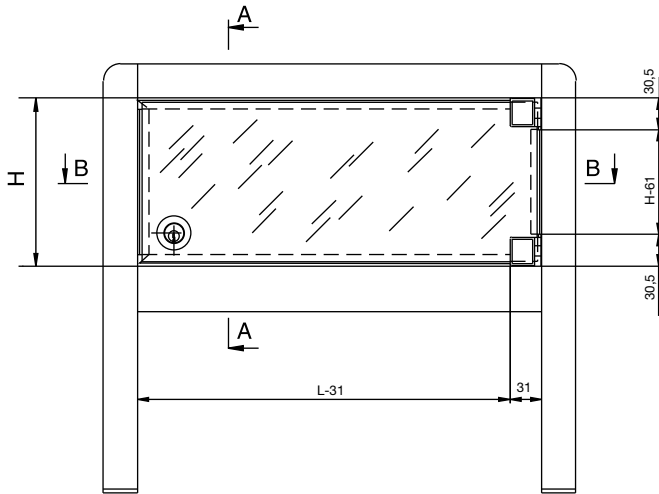

SYMA-SYSTEM GmbH
 A-2120 Wolkersdorf bei Wien
 Phone +43 (0)2245 24 97 0
 Fax +43 (0)2245 24 97 85
 office@syma.at | www.syma.at

Massblätter Dimensions sheets	11.04 
--	--

Anwendung mit Scharnier 5915 und Schloss 5857, 5873, 5873.1 und Profil 2305.9
Application with hinge 5915 and lock 5857, 5873, 5873.1 and profile 2305.9