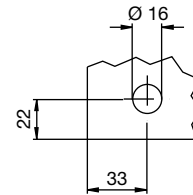

**Massblätter
 Dimensions sheets**

11.05

SYMA RONDO

Anwendung mit Scharnier 5915, Schloss 5874 und Profil 2305.9
Application with hinge 5915, lock 5874 and profile 2305.9

Glasausschnitt für Schloss 5874
 Glass cutout for lock 5874