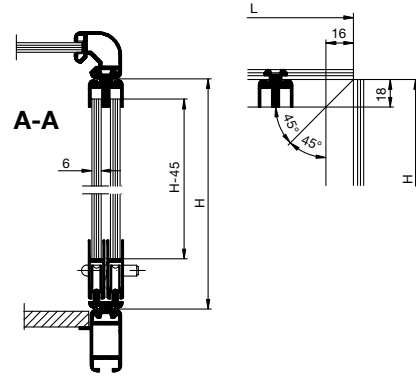

SYMA-SYSTEM AG
CH-9533 Kirchberg | SG
Phone +41 (0)71 932 32 32
Fax +41 (0)71 932 32 33
syma@syma.ch | www.syma.ch

SYMA-SYSTEM GmbH
Westring 11 | D-40721 Hilden
Phone +49 (0)2103 49 06 0
Fax +49 (0)2103 49 06 66
mail@syma.de | www.syma.de

SYMA-SYSTEM GmbH
A-2120 Wolkersdorf bei Wien
Phone +43 (0)2245 24 97 0
Fax +43 (0)2245 24 97 85
office@syma.at | www.syma.at

Massblätter Dimensions sheets	11.03

Anwendung mit Alu-Schieberprofil 1687, 1688, 1688, 1689,
Application with alu-profile 1687, 1688, 1688, 1689

Gehrungsverbindung und Ausnahmen für
Führungsprofil 1688
Mitred connection and cutout for
guide profile 1688

H = Höhenzwischenmass
Height intermediate dimension

L = Längen- oder Breitenzwischenmass
Length or width intermediate dimension