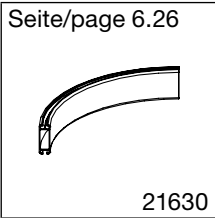

SYMA-SYSTEM AG
CH-9533 Kirchberg | SG
Phone +41 (0)71 932 32 32
Fax +41 (0)71 932 32 33
syma@syma.ch | www.syma.ch

SYMA-SYSTEM GmbH
Westring 11 | D-40721 Hilden
Phone +49 (0)2103 49 06 0
Fax +49 (0)2103 49 06 66
mail@syma.de | www.syma.de

SYMA-SYSTEM GmbH
A-2120 Wolkersdorf bei Wien
Phone +43 (0)2245 24 97 0
Fax +43 (0)2245 24 97 85
office@syma.at | www.syma.at

2.07

**Inhaltsverzeichnis
Index**

Zubehör
Accessories

**Inhaltsverzeichnis
Index**

Stromschienen
Electrical rails