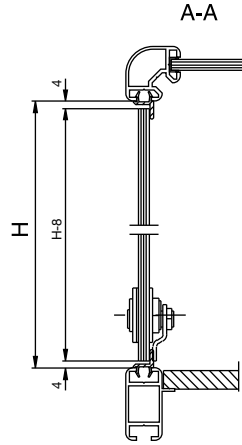

SYMA-SYSTEM GmbH
 A-2120 Wolkersdorf bei Wien
 Phone +43 (0)2245 24 97 0
 Fax +43 (0)2245 24 97 85
 office@syma.at | www.syma.at

Massblätter Dimensions sheets	11.04 
--	--

Anwendung mit Scharnier 5915 und Schloss 5857, 5873, 5873.1 und Profil 2305.9
Application with hinge 5915 and lock 5857, 5873, 5873.1 and profile 2305.9