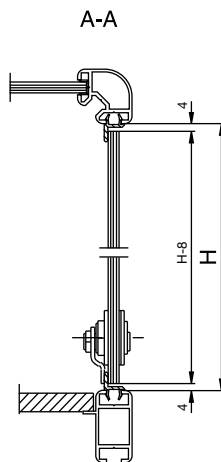

Anwendung mit Scharnier 5915, Schloss 5858, 5873, 5873.1 und Profil 2305.9
Application with hinge 5915, lock 5858, 5873 and profile 2305.9

Glasausnahme für Schloss 5873, 5873.1
Glass cutout for lock 5873, 5873.1

H = Höhenzwischenmass / Height intermediate dimension
L = Längen- oder Breitenzwischenmass / Length or width intermediate dimension