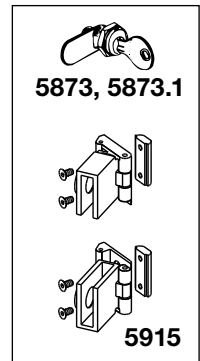

SYMA-SYSTEM GmbH
 A-2120 Wolkersdorf bei Wien
 Phone +43 (0)2245 24 97 0
 Fax +43 (0)2245 24 97 85
 office@syma.at | www.syma.at

Massblätter Dimensions sheets	11.04 
--	--

Anwendung mit Scharnier 5915 und Schloss 5857, 5873, 5873.1 und Profil 2305.9
Application with hinge 5915 and lock 5857, 5873, 5873.1 and profile 2305.9