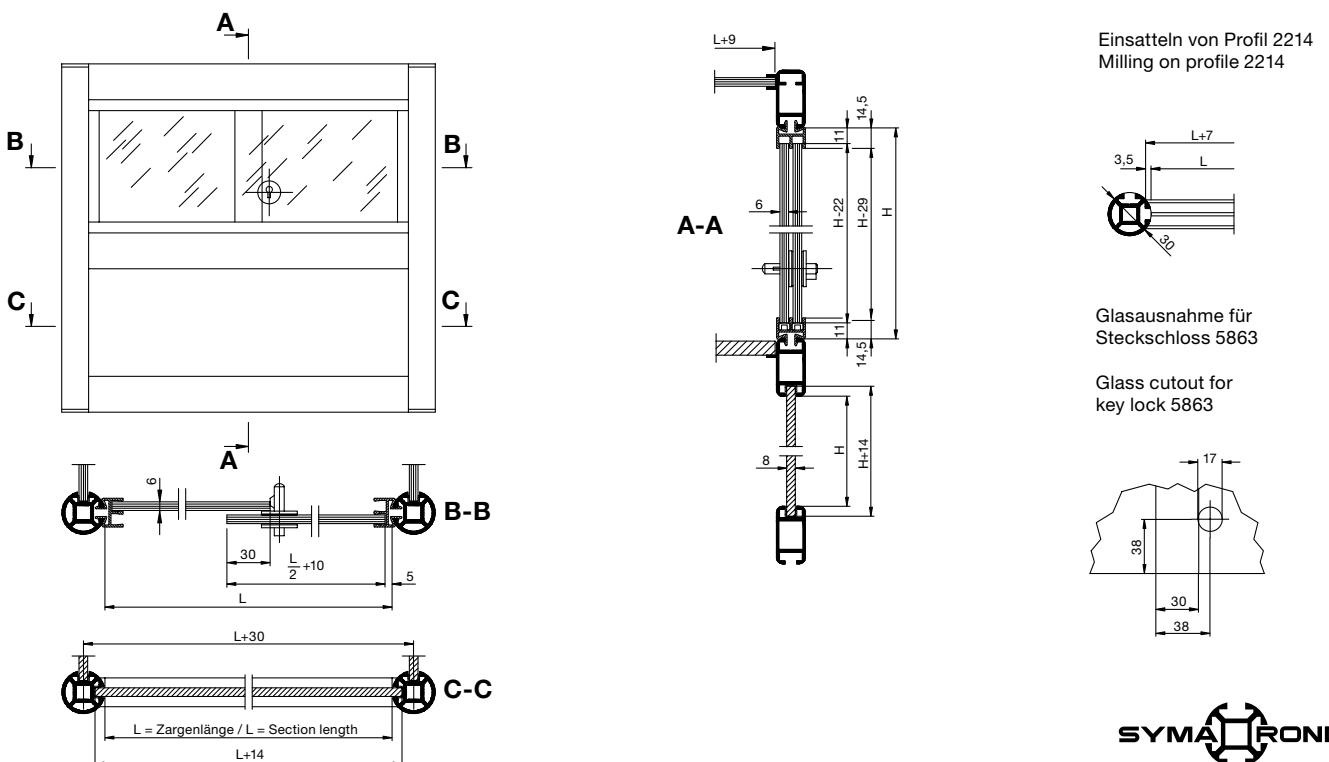

Anwendung mit Schieberprofil 2214 und Gleiteinlage 2219
Application with sliding door profile 2214 and glider profile 2219