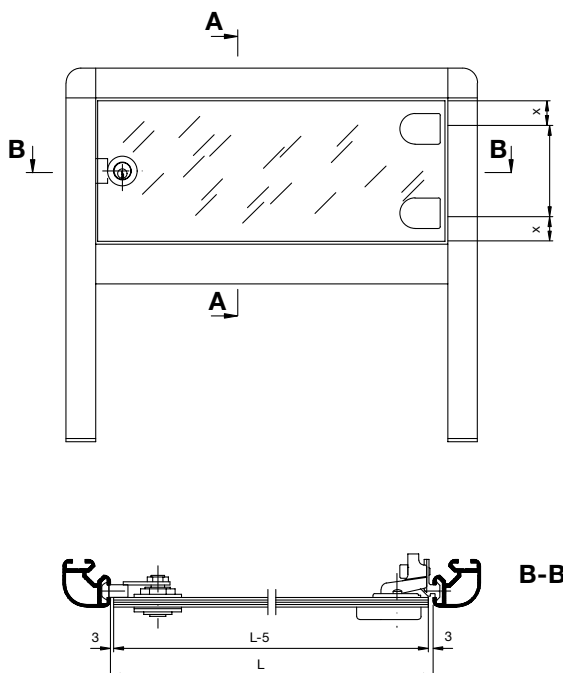

Anwendung mit Scharnier 5912.0, 5912.3 und Schloss 5859, 5873
Application with hinge 5912.0, 5912.3 and lock 5859, 5873

Glasausnahme für Einbauhülse 5859
Glass cutout for sleeve 5859

Glasausnahme für Scharnier 5912.0, 5912.3
Glass cutout for hinge 5912.0, 5912.3

x: bei H bis 400mm = 48mm
bei H bis 401-900mm = 68mm
bei H ab 901mm = 118mm