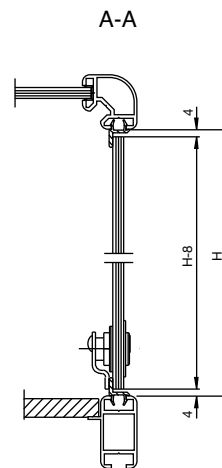

Anwendung mit Scharnier 5915, Schloss 5875 und Profil 2305.9
Application with hinge 5915, lock 5875 and profile 2305.9