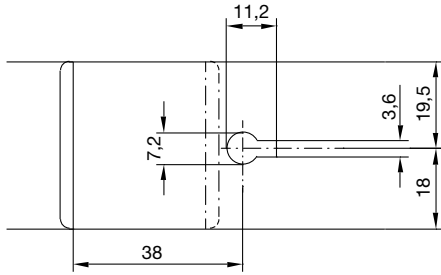

SYMA-SYSTEM AG
CH-9533 Kirchberg | SG
Phone +41 (0)71 932 32 32
Fax +41 (0)71 932 32 33
syma@syma.ch | www.syma.ch

SYMA-SYSTEM GmbH
Westring 11 | D-40721 Hilden
Phone +49 (0)2103 49 06 0
Fax +49 (0)2103 49 06 66
mail@syma.de | www.syma.de

SYMA-SYSTEM GmbH
A-2120 Wolkersdorf bei Wien
Phone +43 (0)2245 24 97 0
Fax +43 (0)2245 24 97 85
office@syma.at | www.syma.at

Massblätter Dimensions sheets	11.06

Ausnahmen in Profil 1689 für Steckschloss 5860.1
Cutout in profile 1689 for lock 5860.1