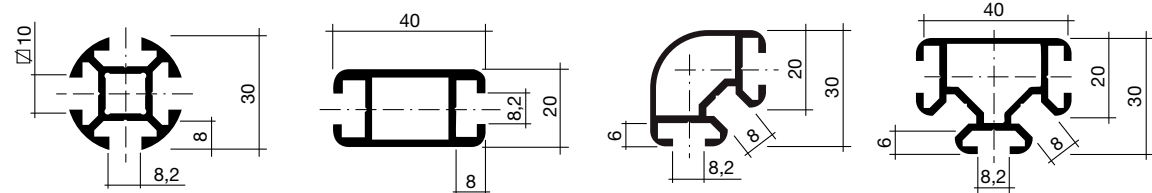

Index

1.	SYMA-RONDO worldwide	1.00
2.	Index	2.01
3.	Aluminium profiles	3.01
4.	Plastic profiles	4.01
5.	Locks	5.01
6.	Accessories	6.01
7.	Electrical rails	7.01
8.	Tools	8.01
9.	End of line products	9.01
10.	Aluminium profiles/Plastic- profile/Locks/Accessories	10.01
11.	Dimension sheets	11.01

SYMA-RONDO est un système de construction léger en aluminium pour agencement de stands d'exposition, magasins, mobilier, vitrines, présentoirs, etc.

Largeur rainures: 8 mm
Dimensions: 30-200 mm
Formes: rondes, arrondies

Sommaire

1.	SYMA-RONDO mondial	1.01
2.	Sommaire	2.01
3.	Profilés en aluminium	3.01
4.	Profilés en matière plastique	4.01
5.	Verrous	5.01
6.	Accessoires	6.01
7.	Railes électriques	7.01
8.	Outil	8.01
9.	Produits à expirere	9.01
10.	Profilés en matière plastique/ Verrous/Accessoires	10.01
11.	Mesures	11.01

Katalog-Erklärung

Anwendungsbeispiel
Example of application
Exemple d'utilisation

How to read the catalogue

Begriff
Denomination
Désignation

Définition catalogue

Artikelnummer
Part number
no référence

	Rundprofil Round profile Verschlüsse / locks 3040.1, 3040.6, 3041.1	1514 0,660 kg/m

Zubehör
Accesory
Accesories

Masstab 1:2
Scale 1:2
Echelle 1:2

Nutenmasse
Groove dimensions
Largeur rainures

Zargenmass bei
1552 1553 u 1554:
Zwischenmass 4mm

Section measure for
1552 1553 and 1554:
Intermediate size 4mm

Section des traverses
1552 1553 et 1554:
Mesure intermédiaire
4mm

Die Aluminium- und Kunststoffprofile können in Fabrikationslängen von max. 6 m geliefert werden (Toleranzen ± 5 mm).
Schnitte, Verschnitt und Verschlussmontagen werden separat verrechnet. Ausführungs- und Massänderungen vorbehalten.

The aluminium- and plastic-profiles can be delivered in standard lengths of max. 6 m (tolerance ± 5 mm).
Cutting, waste-lengths and lock assembly are charged for separately. Changes of dimensions and construction may occur.

Les profilés en aluminium et en matière plastique sont livrables en barres de 6 m max. (tolérances ± 5 mm).
Les coupes, découpes et le montage de verrous sont facturés séparément. Changements de mesures et de construction possibles.