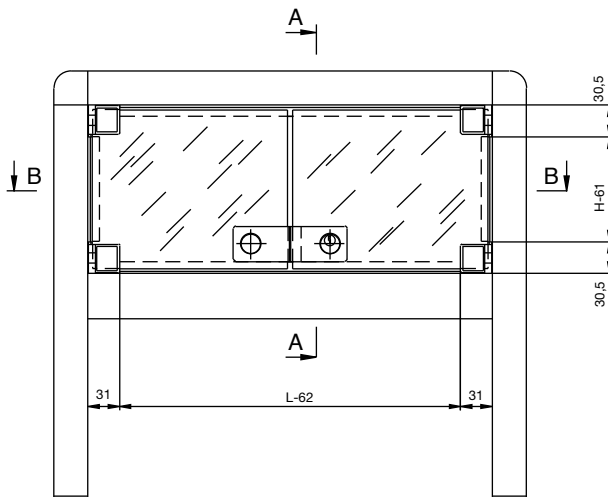

Anwendung mit Scharnier 5915, Schloss 5875 und Profil 2305.9
Application with hinge 5915, lock 5875 and profile 2305.9