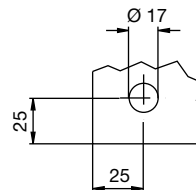

Glasausnahme für Schloss 5873, 5873.1
Glass cutout for lock 5873, 5873.1

H = Höhenzwischenmass / Height intermediate dimension
L = Längen- oder Breitenzwischenmass / Length or width intermediate dimension