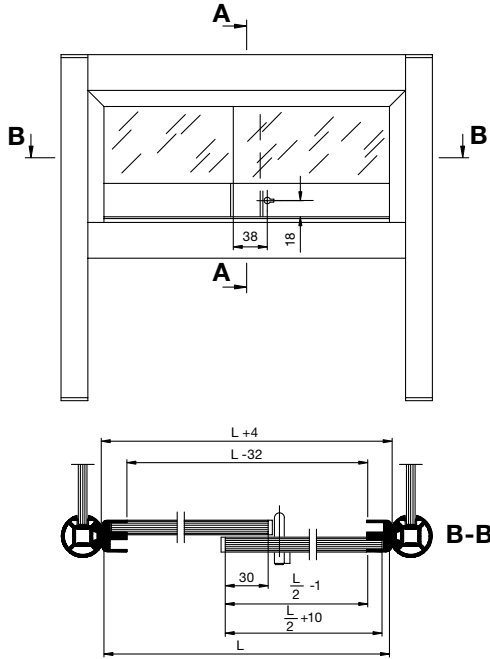

SYMA-SYSTEM AG
CH-9533 Kirchberg | SG
Phone +41 (0)71 932 32 32
Fax +41 (0)71 932 32 33
syma@syma.ch | www.syma.ch

SYMA-SYSTEM GmbH
Westring 11 | D-40721 Hilden
Phone +49 (0)2103 49 06 0
Fax +49 (0)2103 49 06 66
mail@syma.de | www.syma.de

SYMA-SYSTEM GmbH
A-2120 Wolkersdorf bei Wien
Phone +43 (0)2245 24 97 0
Fax +43 (0)2245 24 97 85
office@syma.at | www.syma.at

Massblätter Dimensions sheets	11.02

Anwendung mit Alu-Schieberprofil 1687, 1688, 1689
Application with alu-profile 1687, 1688, 1689

Gehrungsverbindung und Ausnahmen für
Führungsprofil 1688
Mitred connection and cutout for
guide profile 1688

H = Höhenzwischenmass
Height intermediate dimension
L = Längen- oder Breitenzwischenmass
Length or width intermediate dimension

Anwendung von Profil 1957
Application of profile 1957

R=Rastermass / modular dimension
L=Zargenlänge / length of section