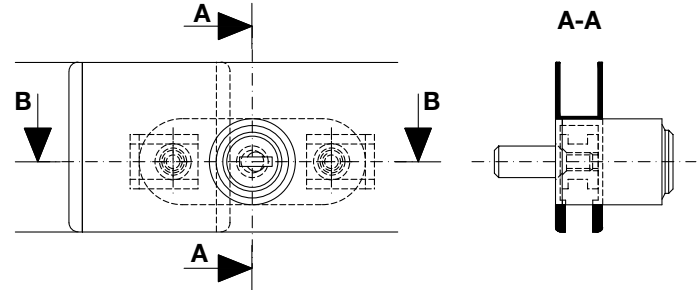

Ausnahmen in Profil 1689 für Abdeckkappe 4292
für Druckzylinder 5876 und 5876.3
Cutout in profile 1689 and end cap 4292
for pressure cylinder 5876 and 5876.3