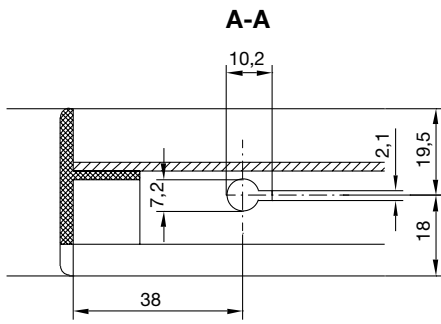

SYMA-SYSTEM AG
CH-9533 Kirchberg | SG
Phone +41 (0)71 932 32 32
Fax +41 (0)71 932 32 33
syma@syma.ch | www.syma.ch

SYMA-SYSTEM GmbH
Westring 11 | D-40721 Hilden
Phone +49 (0)2103 49 06 0
Fax +49 (0)2103 49 06 66
mail@syma.de | www.syma.de

SYMA-SYSTEM GmbH
A-2120 Wolkersdorf bei Wien
Phone +43 (0)2245 24 97 0
Fax +43 (0)2245 24 97 85
office@syma.at | www.syma.at

Massblätter Dimensions sheets	11.06

Ausnahmen in Profil 1689 für Steckschloss 5860.1
Cutout in profile 1689 for lock 5860.1