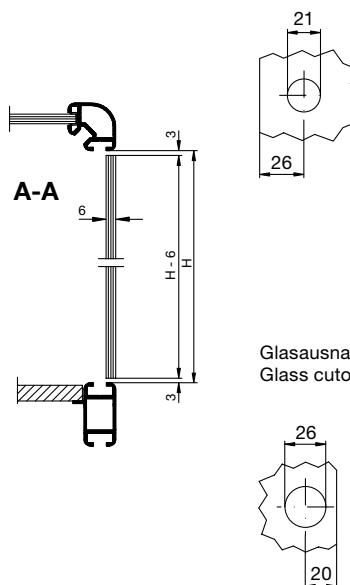

Anwendung mit Scharnier 5912.0, 5912.3 und Schloss 5859, 5873
Application with hinge 5912.0, 5912.3 and lock 5859, 5873

Glasausnahme für Einbauhülse 5859
Glass cutout for sleeve 5859

Glasausnahme für Scharnier 5912.0, 5912.3
Glass cutout for hinge 5912.0, 5912.3

x: bei H bis 400mm = 48mm
bei H bis 401-900mm = 68mm
bei H ab 901mm = 118mm