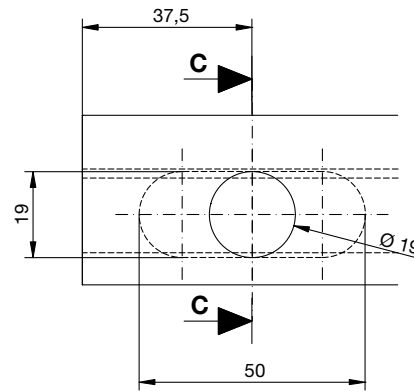

Ausnahmen in Profil 1689 für Abdeckkappe 4292
für Druckzylinder 5876 und 5876.3
Cutout in profile 1689 and end cap 4292
for pressure cylinder 5876 and 5876.3