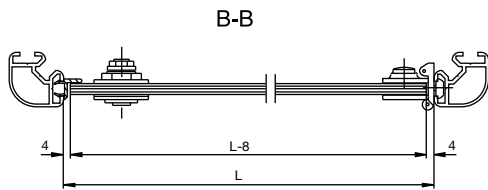

SYMA-SYSTEM GmbH
 A-2120 Wolkersdorf bei Wien
 Phone +43 (0)2245 24 97 0
 Fax +43 (0)2245 24 97 85
 office@syma.at | www.syma.at

Massblätter Dimensions sheets	11.04 
--	--

Anwendung mit Scharnier 5915 und Schloss 5857, 5873, 5873.1 und Profil 2305.9
Application with hinge 5915 and lock 5857, 5873, 5873.1 and profile 2305.9