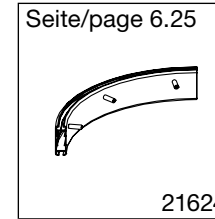

SYMA-SYSTEM AG
CH-9533 Kirchberg | SG
Phone +41 (0)71 932 32 32
Fax +41 (0)71 932 32 33
syma@syma.ch | www.syma.ch

SYMA-SYSTEM GmbH
Westring 11 | D-40721 Hilden
Phone +49 (0)2103 49 06 0
Fax +49 (0)2103 49 06 66
mail@syma.de | www.syma.de

SYMA-SYSTEM GmbH
A-2120 Wolkersdorf bei Wien
Phone +43 (0)2245 24 97 0
Fax +43 (0)2245 24 97 85
office@syma.at | www.syma.at

2.07

**Inhaltsverzeichnis
Index**

Zubehör
Accessories

**Inhaltsverzeichnis
Index**

Stromschienen
Electrical rails