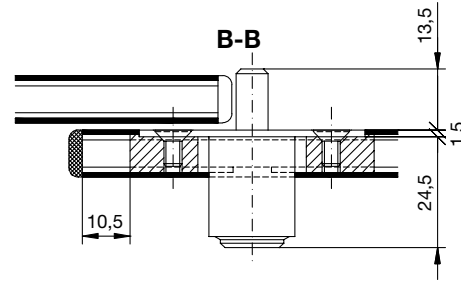

Ausnahmen in Profil 1689 für Abdeckkappe 4292
für Druckzylinder 5876 und 5876.3
Cutout in profile 1689 and end cap 4292
for pressure cylinder 5876 and 5876.3