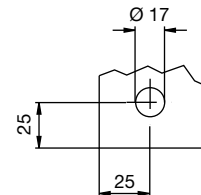

Glasausnahme für Schloss 5873, 5873.1
Glass cutout for lock 5873, 5873.1