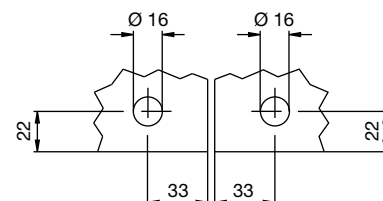

Glasausschnitt für Schloss 5875
Glass cutout for lock 5875