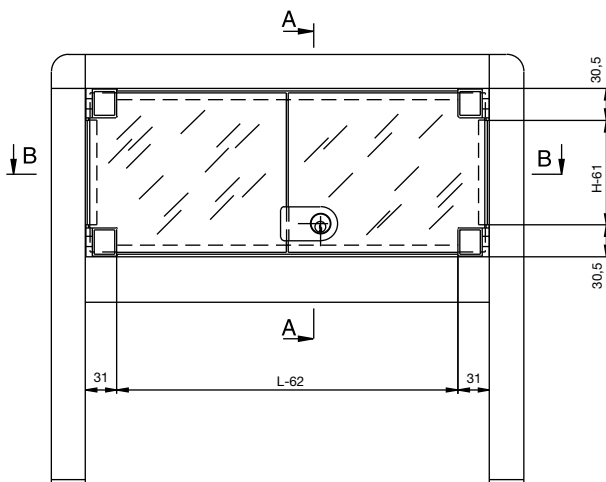

Anwendung mit Scharnier 5915, Schloss 5858, 5873, 5873.1 und Profil 2305.9
Application with hinge 5915, lock 5858, 5873 and profile 2305.9

Glasausnahme für Schloss 5873, 5873.1
Glass cutout for lock 5873, 5873.1

H = Höhenzwischenmass / Height intermediate dimension
L = Längen- oder Breitenzwischenmass / Length or width intermediate dimension