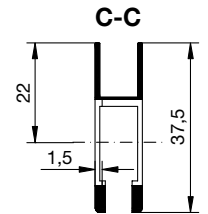

Ausnahmen in Profil 1689 für Abdeckkappe 4292
für Druckzylinder 5876 und 5876.3
Cutout in profile 1689 and end cap 4292
for pressure cylinder 5876 and 5876.3