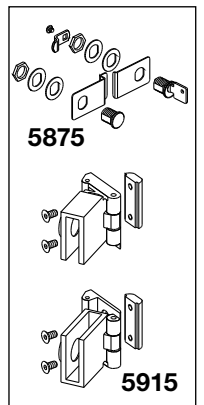

Anwendung mit Scharnier 5915, Schloss 5875 und Profil 2305.9
Application with hinge 5915, lock 5875 and profile 2305.9