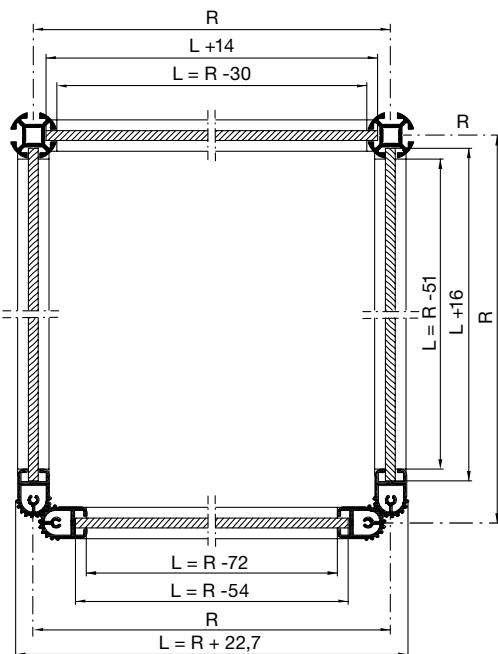

Einschneiden von Profil 1957
Cut in profile 1957

Tiefe / depth: 17,9mm
Breite / width: 2,3mm

H = Höhenzwischenmass
Height intermediate dimension
L = Längen- oder Breitenzwischenmass
Length or width intermediate dimension