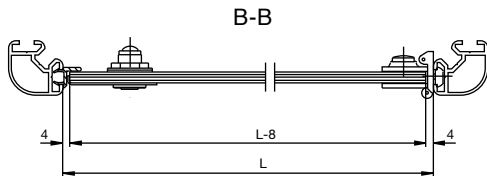

**Massblätter
 Dimensions sheets**

11.05

SYMA RONDO

Anwendung mit Scharnier 5915, Schloss 5874 und Profil 2305.9
Application with hinge 5915, lock 5874 and profile 2305.9

Glasausschnitt für Schloss 5874
 Glass cutout for lock 5874