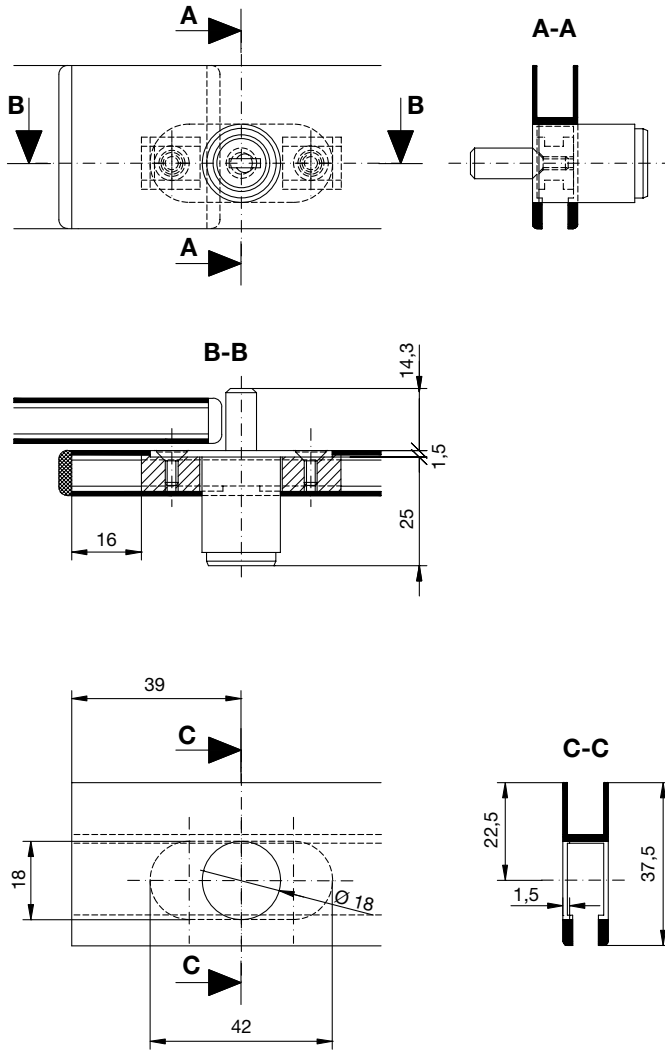

SYMA-SYSTEM AG
CH-9533 Kirchberg | SG
Phone +41 (0)71 932 32 32
Fax +41 (0)71 932 32 33
syma@syma.ch | www.syma.ch

SYMA-SYSTEM GmbH
Westring 11 | D-40721 Hilden
Phone +49 (0)2103 49 06 0
Fax +49 (0)2103 49 06 66
mail@syma.de | www.syma.de

SYMA-SYSTEM GmbH
A-2120 Wolkersdorf bei Wien
Phone +43 (0)2245 24 97 0
Fax +43 (0)2245 24 97 85
office@syma.at | www.syma.at

Massblätter Dimensions sheets	11.07

**Ausnahmen für Profil 1689 und Abdeckplatte 4292
für Druckzylinder 5872 und 5872.1
Cutout in profile 1689 and end cap 4292
for pressure cylinder 5872 and 5872.1**