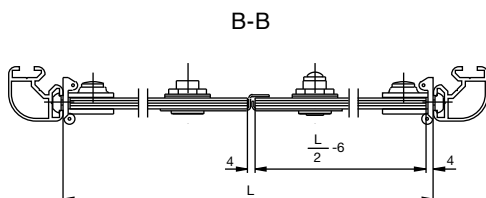

Anwendung mit Scharnier 5915, Schloss 5875 und Profil 2305.9
Application with hinge 5915, lock 5875 and profile 2305.9