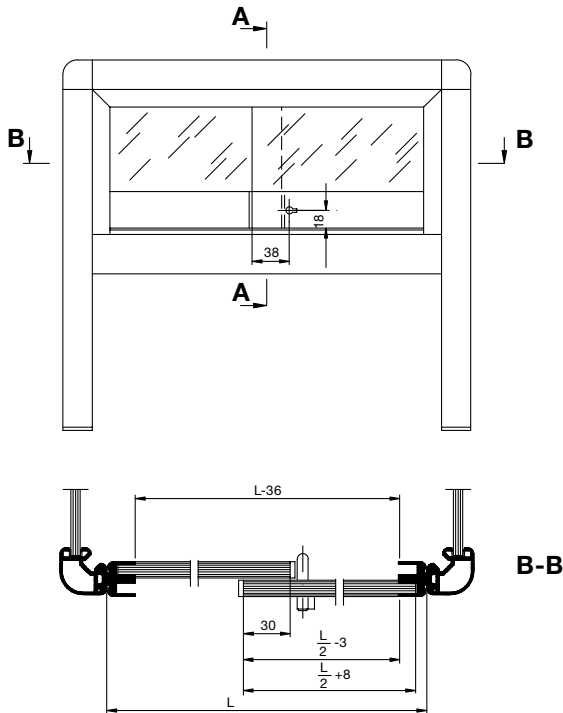

SYMA-SYSTEM AG
CH-9533 Kirchberg | SG
Phone +41 (0)71 932 32 32
Fax +41 (0)71 932 32 33
syma@syma.ch | www.syma.ch

SYMA-SYSTEM GmbH
Westring 11 | D-40721 Hilden
Phone +49 (0)2103 49 06 0
Fax +49 (0)2103 49 06 66
mail@syma.de | www.syma.de

SYMA-SYSTEM GmbH
A-2120 Wolkersdorf bei Wien
Phone +43 (0)2245 24 97 0
Fax +43 (0)2245 24 97 85
office@syma.at | www.syma.at

Massblätter Dimensions sheets	11.03

Anwendung mit Alu-Schieberprofil 1687, 1688, 1688, 1689,
Application with alu-profile 1687, 1688, 1688, 1689

Gehrungsverbindung und Ausnahmen für
Führungsprofil 1688
Mitred connection and cutout for
guide profile 1688

H = Höhenzwischenmass
Height intermediate dimension

L = Längen- oder Breitenzwischenmass
Length or width intermediate dimension