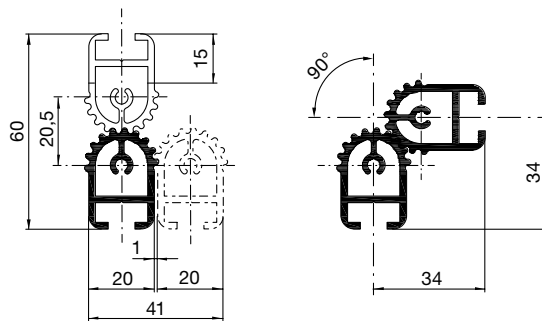

Einschneiden von Profil 1957
Cut in profile 1957

Tiefe / depth: 17,9mm
 Breite / width: 2,3mm

H = Höhenzwischenmass
 Height intermediate dimension
 L = Längen- oder Breitenzwischenmass
 Length or width intermediate dimension