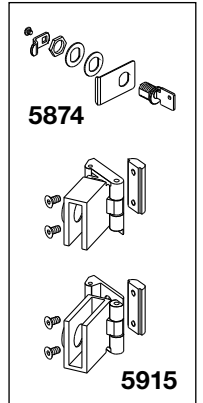

**Massblätter
 Dimensions sheets**

11.05

SYMA RONDO

Anwendung mit Scharnier 5915, Schloss 5874 und Profil 2305.9
Application with hinge 5915, lock 5874 and profile 2305.9

Glasausschnitt für Schloss 5874
 Glass cutout for lock 5874