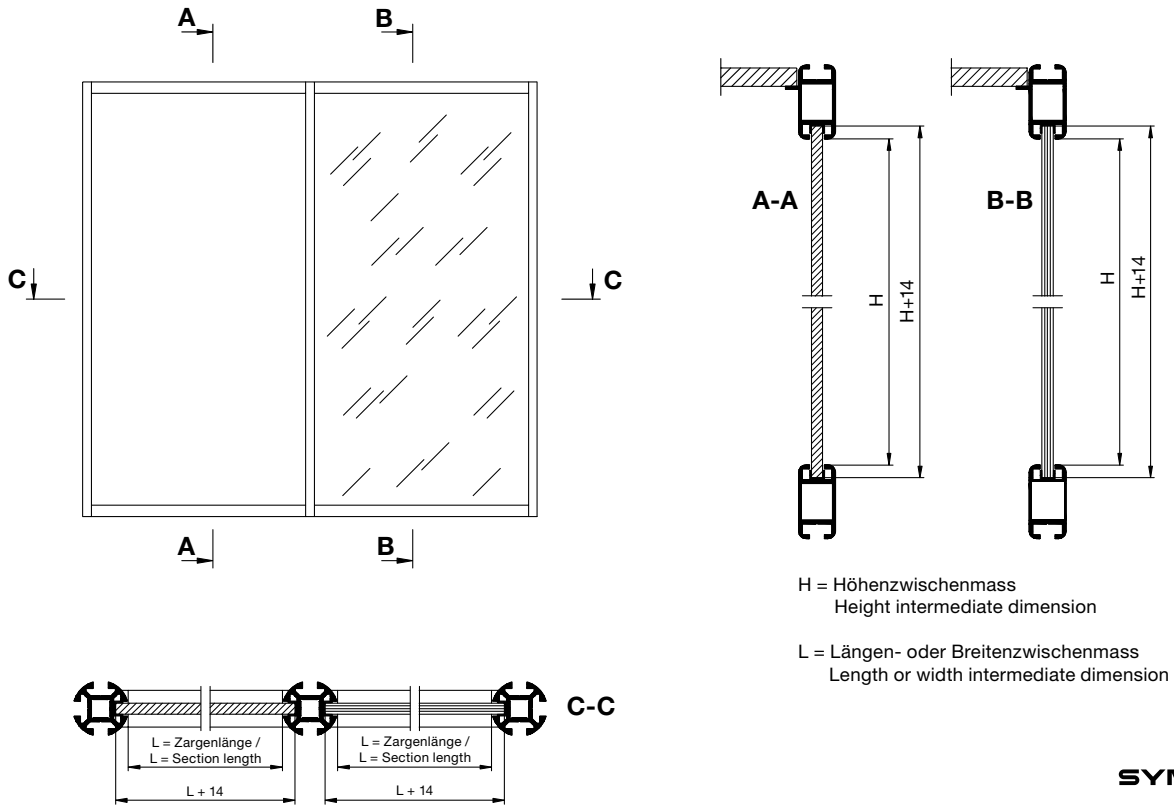

SYMA-SYSTEM AG
CH-9533 Kirchberg | SG
Phone +41 (0)71 932 32 32
Fax +41 (0)71 932 32 33
syma@syma.ch | www.syma.ch

SYMA-SYSTEM GmbH
Westring 11 | D-40721 Hilden
Phone +49 (0)2103 49 06 0
Fax +49 (0)2103 49 06 66
mail@syma.de | www.syma.de

SYMA-SYSTEM GmbH
A-2120 Wolkersdorf bei Wien
Phone +43 (0)2245 24 97 0
Fax +43 (0)2245 24 97 85
office@syma.at | www.syma.at

Massblätter Dimensions sheets	11.01

Masse für Wand- oder Glaselement in Nut
Dimensions with wall- or glassfixture in groove