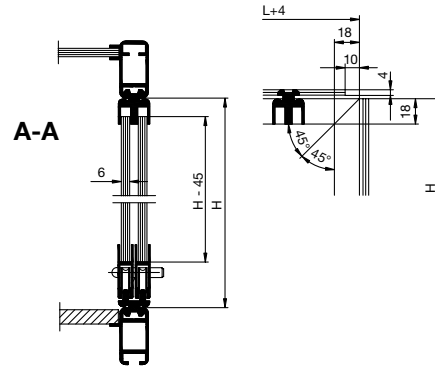

SYMA-SYSTEM AG
CH-9533 Kirchberg | SG
Phone +41 (0)71 932 32 32
Fax +41 (0)71 932 32 33
syma@syma.ch | www.syma.ch

SYMA-SYSTEM GmbH
Westring 11 | D-40721 Hilden
Phone +49 (0)2103 49 06 0
Fax +49 (0)2103 49 06 66
mail@syma.de | www.syma.de

SYMA-SYSTEM GmbH
A-2120 Wolkersdorf bei Wien
Phone +43 (0)2245 24 97 0
Fax +43 (0)2245 24 97 85
office@syma.at | www.syma.at

Massblätter Dimensions sheets	11.02

Anwendung mit Alu-Schieberprofil 1687, 1688, 1689
Application with alu-profile 1687, 1688, 1689

Gehrungsverbindung und Ausnahmen für
Führungsprofil 1688
Mitred connection and cutout for
guide profile 1688

H = Höhenzwischenmass
Height intermediate dimension
L = Längen- oder Breitenzwischenmass
Length or width intermediate dimension

Anwendung von Profil 1957
Application of profile 1957

R=Rastermass / modular dimension
L=Zargenlänge / length of section