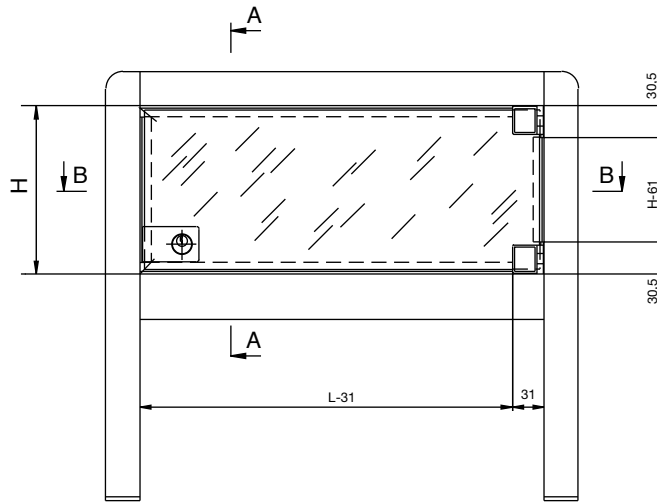

**Massblätter
 Dimensions sheets**

11.05

SYMA RONDO

Anwendung mit Scharnier 5915, Schloss 5874 und Profil 2305.9
Application with hinge 5915, lock 5874 and profile 2305.9

Glasausschnitt für Schloss 5874
 Glass cutout for lock 5874