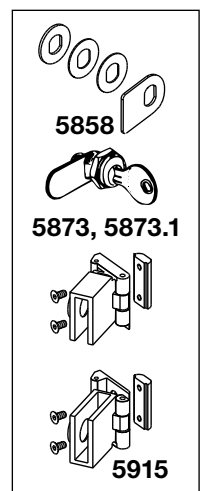

Anwendung mit Scharnier 5915, Schloss 5858, 5873, 5873.1 und Profil 2305.9
Application with hinge 5915, lock 5858, 5873 and profile 2305.9

Glasausnahme für Schloss 5873, 5873.1
Glass cutout for lock 5873, 5873.1

H = Höhenzwischenmass / Height intermediate dimension
L = Längen- oder Breitenzwischenmass / Length or width intermediate dimension