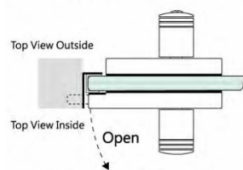

Tuote

13.KP-52SSS

Lasioven lukon vastakappale
lukolle IDL-52L, RST

SUOMI
Myyntikonttori Vantaa
Kuninkaanmäentie 120B
01260 Vantaa
+358 40 9008520
info@johnberger.fi
FI2541726-7

VIRO
Toimisto, tuotanto ja varasto
Laki 9 A
10621 TALLINN
+372 6546604
info@johnberger.ee
Reg.nr 10265834
EE100332513