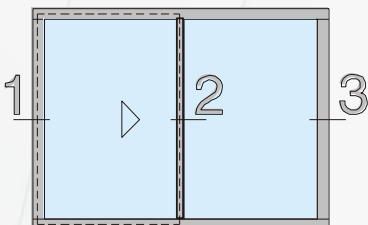

SAFE- LIUKULUUKKU

200 € /ALV 0%

vaakasuunnassa liukuva

1410 X 1535 MM

* TUMMAN HARMAA RAL7039

* 2-K ERISTYSLASIT

* ABLOY LUKKO

Tuotenumero: 19.1002

Määrä: 1 kpl

LUUKUT

OY JOHN BERGER AB - TOIMIVAN TILAN TAUSTALLA

Vellamonkatu 30 A, FIN 00550 Helsinki | P 09-4130 7700 | F 09-4130 7711 | www.johnberger.fi | info@johnberger.fi