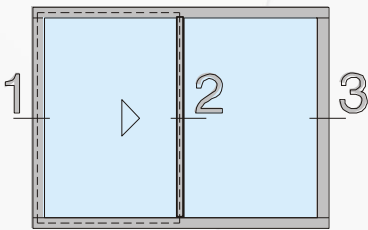

#### Vaakasuunnassa liukuva

2300 X 1010 MM

\* VALKOINEN

\* 3+3MM LASIT

\* ABLOY LUKKO

Tuotenumero: 19.1002

Määrä: 2 kpl