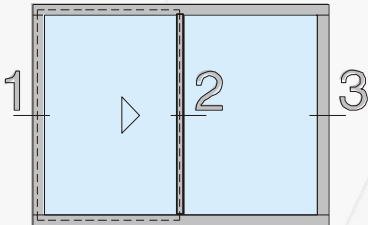

SAFE- LIUKULUUKKU

150 € /ALV 0%

Vaakasuunnassa liukuva

1190 X 980 MM

* VALKOINEN

* 3+3MM LASIT

* ABLOY LUKKO

Tuotenumero: 19.1002

Määrä: 2 kpl