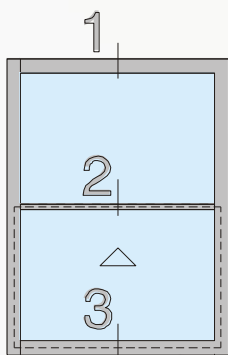

pystysuunnassa liukuva

700 X 1565 MM

* LUONNONVÄRI ANODIOSITU ALUMIINI

* LIIKKUVA LASI 3+3MM

* ABLOY LUKKO

Tuotenumero: 19.1022

Määrä: 1 kpl