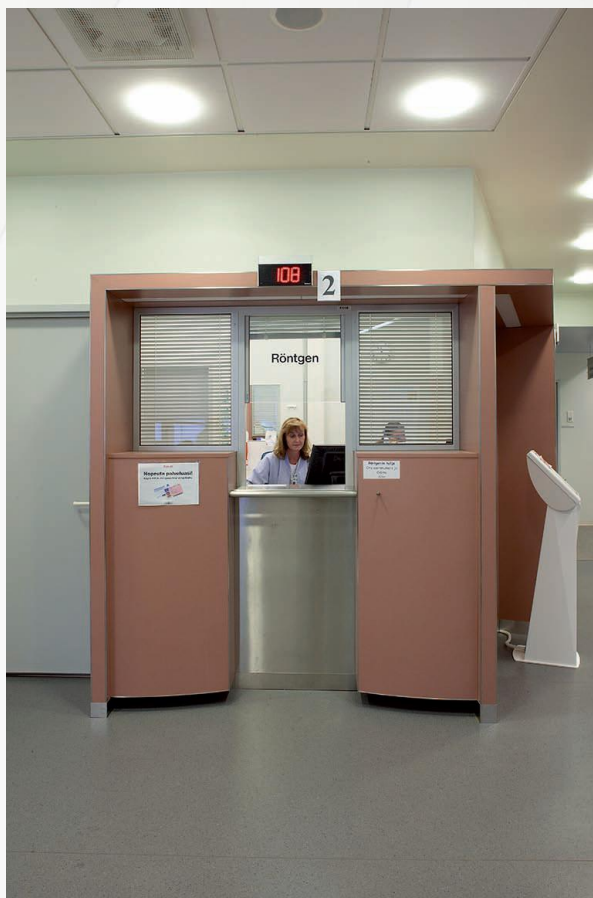

LUUKUT

OY JOHN BERGER AB - TOIMIVAN TILAN TAUSTALLA

Vellamonkatu 30 A, FIN 00550 Helsinki | P 09-4130 7700 | F 09-4130 7711 | www.johnberger.fi | info@johnberger.fi